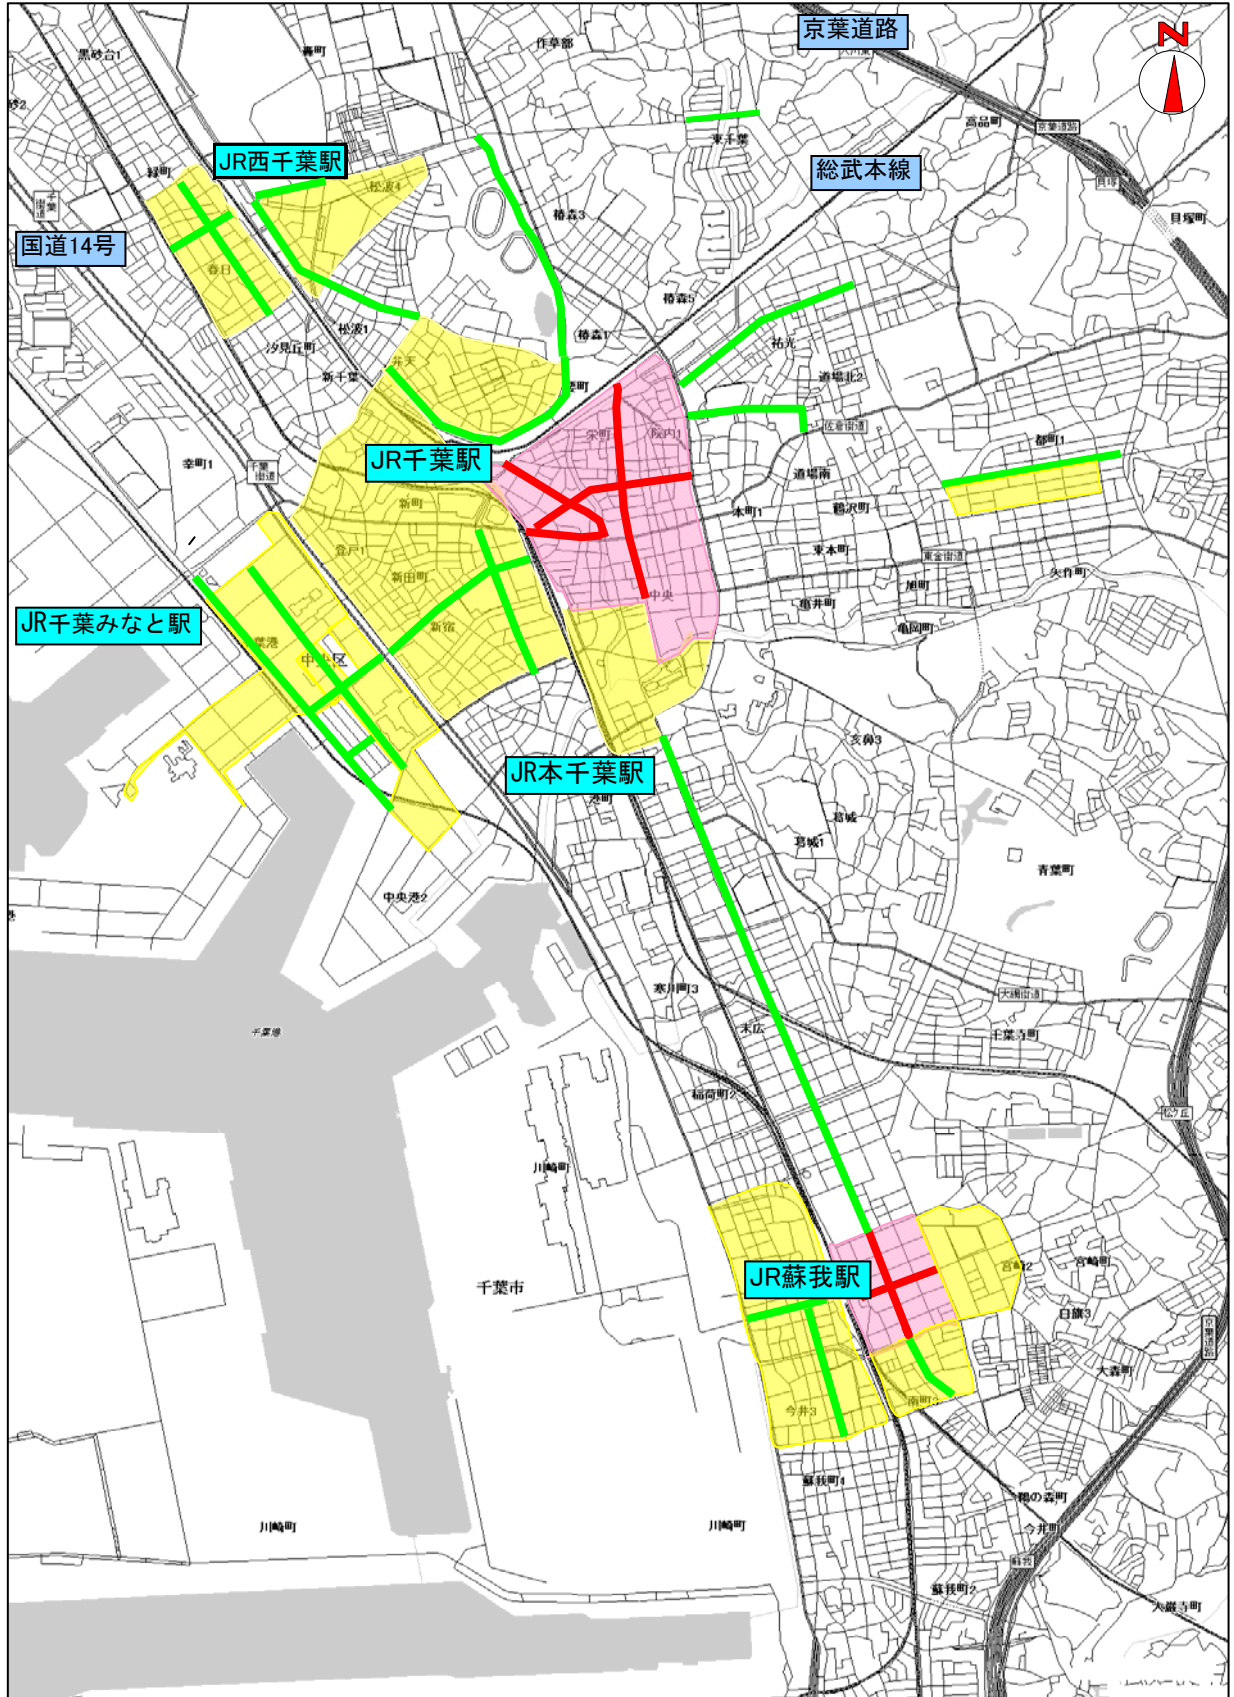

千葉中央警察署管内の駐車監視員活動ガイドライン

1. 凡例
2. 最重点路線 ——
   - 重点路線 ——
   - 最重点地域
   - 重点地域