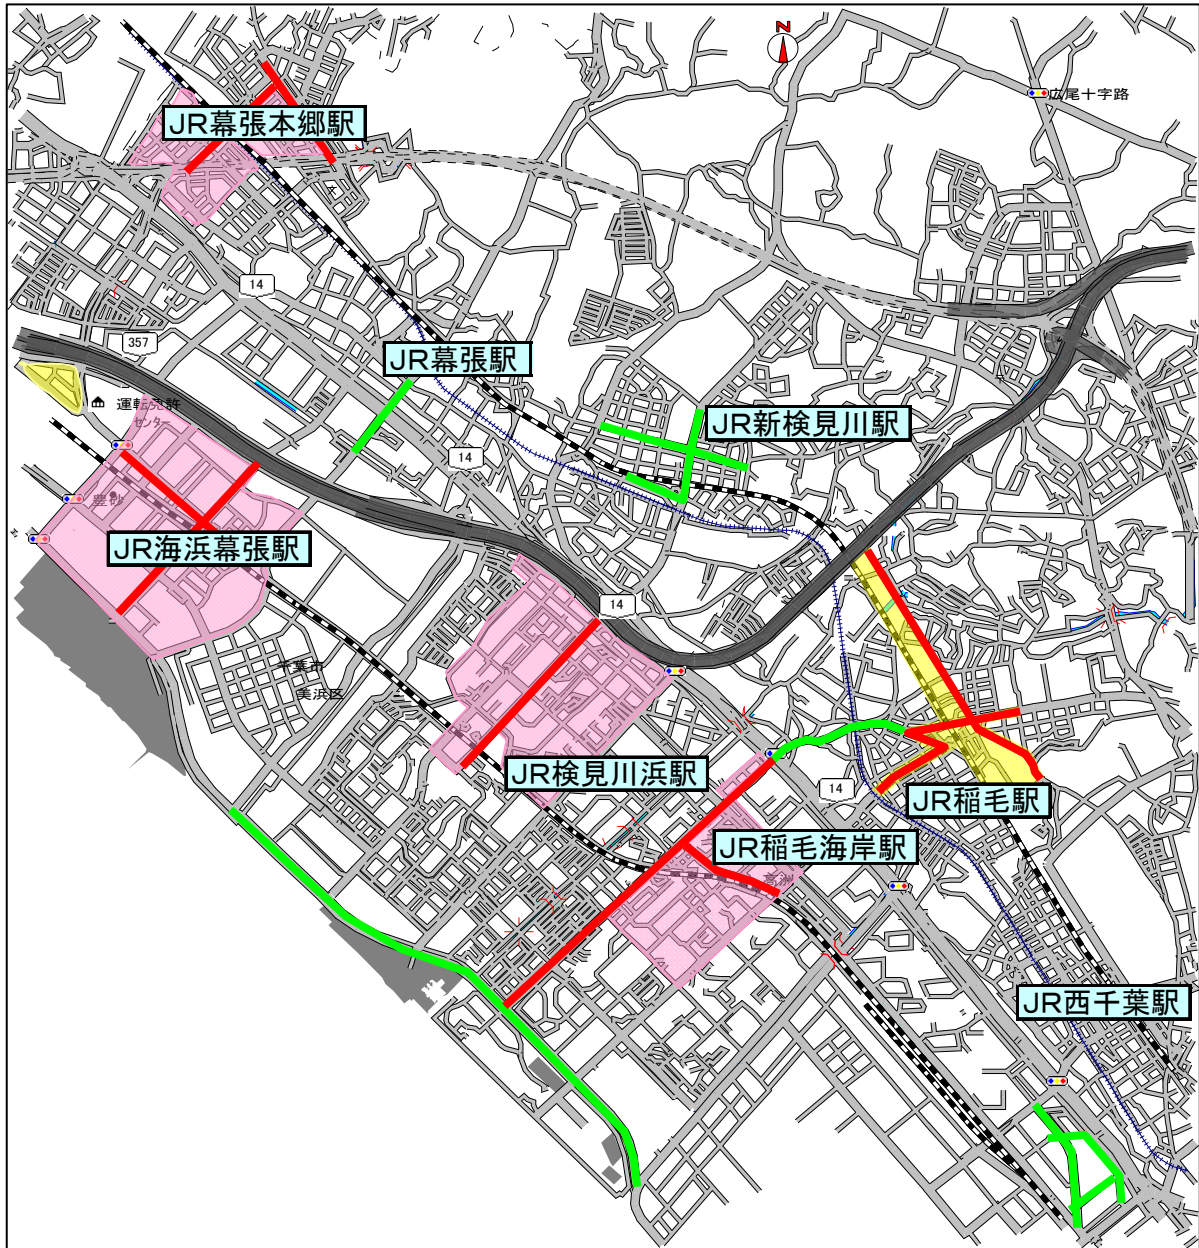

駐車監視員活動ガイドライン

活動方針

駐車監視員とは、警察署長の委託を受けた法人の下で、地域を巡回し、駐車車両(放置駐車)の確認や確認標章の取付けなどの仕事を行う人のことであり、法律上の資格が必要とされています。(交通(反則)切符を作成したり、金銭を徴収したりすることはありません。)
本ガイドラインは、このような駐車監視員の活動方針を定めるものです。

駐車監視員は、下記の路線、地域、時間帯を重点に巡回し、放置車両の確認等を実施します。

重点路線

◎最重点路線	
路線(区間)	重点時間帯
市道(千葉市稲毛区小仲台3-18先交差点付近から千葉市稲毛区稲毛東3-6先交差点付近の間)	終日
市道(千葉市稲毛区小仲台1-6先交差点付近からJR稲毛駅前ロータリーを經由し千葉市稲毛区小仲台8-5先交差点付近の間)	終日
市道(千葉市稲毛区稲毛東3-6先交差点付近から千葉市稲毛区稲毛東3-18先JR稲毛駅西口ロータリー付近の間)	終日
市道(千葉市稲毛区稲毛東3-18先JR稲毛駅西口ロータリー付近から千葉市稲毛区稲毛東1-10先交差点付近の間)	終日
市道(千葉市花見川区幕張本郷2-11先交差点付近から千葉市花見川区幕張本郷6-22リブレ京成先交差点付近の間)	終日
市道(千葉市花見川区幕張本郷6-12先交差点付近から千葉市花見川区幕張本郷7-41先交差点付近の間)	終日
市道(中瀬交差点付近から海浜幕張公園交差点付近の間)	終日
市道(海浜幕張駅北口交差点付近から免許センター交差点付近の間)	終日
市道(千葉市美浜区真砂5-1検見川陸橋南側交差点付近から千葉市美浜区磯辺5-9先交差点付近の間)	終日
市道(稲毛浅間神社前交差点付近から千葉市美浜区高浜6-15管理事務所入口交差点付近の間)	終日
市道(千葉市美浜区高洲1-19先交差点付近から千葉市美浜区高洲1-13先交差点付近の間)	終日
◎重点路線	
路線(区間)	重点時間帯
市道(新検見川駅入口交差点付近から千葉市花見川区南花園2-8先交差点付近の間)	終日
市道(新検見川駅入口交差点付近から千葉市花見川区花園4-1先交差点付近の間)	終日
市道(千葉市花見川区花園2-14先交差点付近から千葉市花見川区花園1-18先交差点付近の間)	終日
市道(千葉市花見川区幕張町5-453千葉銀行幕張支店先交差点付近から同5-417放送大学先交差点付近の間)	終日
市道(千葉市美浜区幸町1-21先交差点付近から千葉市美浜区幸町1-2先交差点付近の間)	終日
市道(千葉市美浜区幸町1-12先交差点付近から千葉市美浜区幸町1-4先交差点付近の間)	終日
市道(千葉市美浜区幸町1-16先交差点付近から千葉市美浜区幸町1-21先交差点付近の間)	終日
市道(千葉市美浜区幸町1-5先交差点付近から千葉市美浜区幸町1-6先交差点付近の間)	終日
市道:第2湾岸(海浜橋付近から美浜大橋付近の間)	終日
市道(稲毛浅間神社前交差点付近から千葉市稲毛区稲毛東3-6先交差点付近の間)	終日

重点地域

◎最重点地域	
地域	重点時間帯
JR幕張本郷駅周辺	終日
JR海浜幕張駅周辺	終日
JR検見川浜駅周辺	終日
JR稲毛海岸駅周辺	終日
◎重点地域	
地域	重点時間帯
浜田公園周辺	終日
◎自動二輪・原付重点地域	
地域	重点時間帯
JR稲毛駅周辺	終日
JR海浜幕張駅周辺	終日

千葉西警察署管内の駐車監視員活動ガイドライン

凡例	最重点路線	——
	重点路線	——
	最重点地域	
	重点地域	