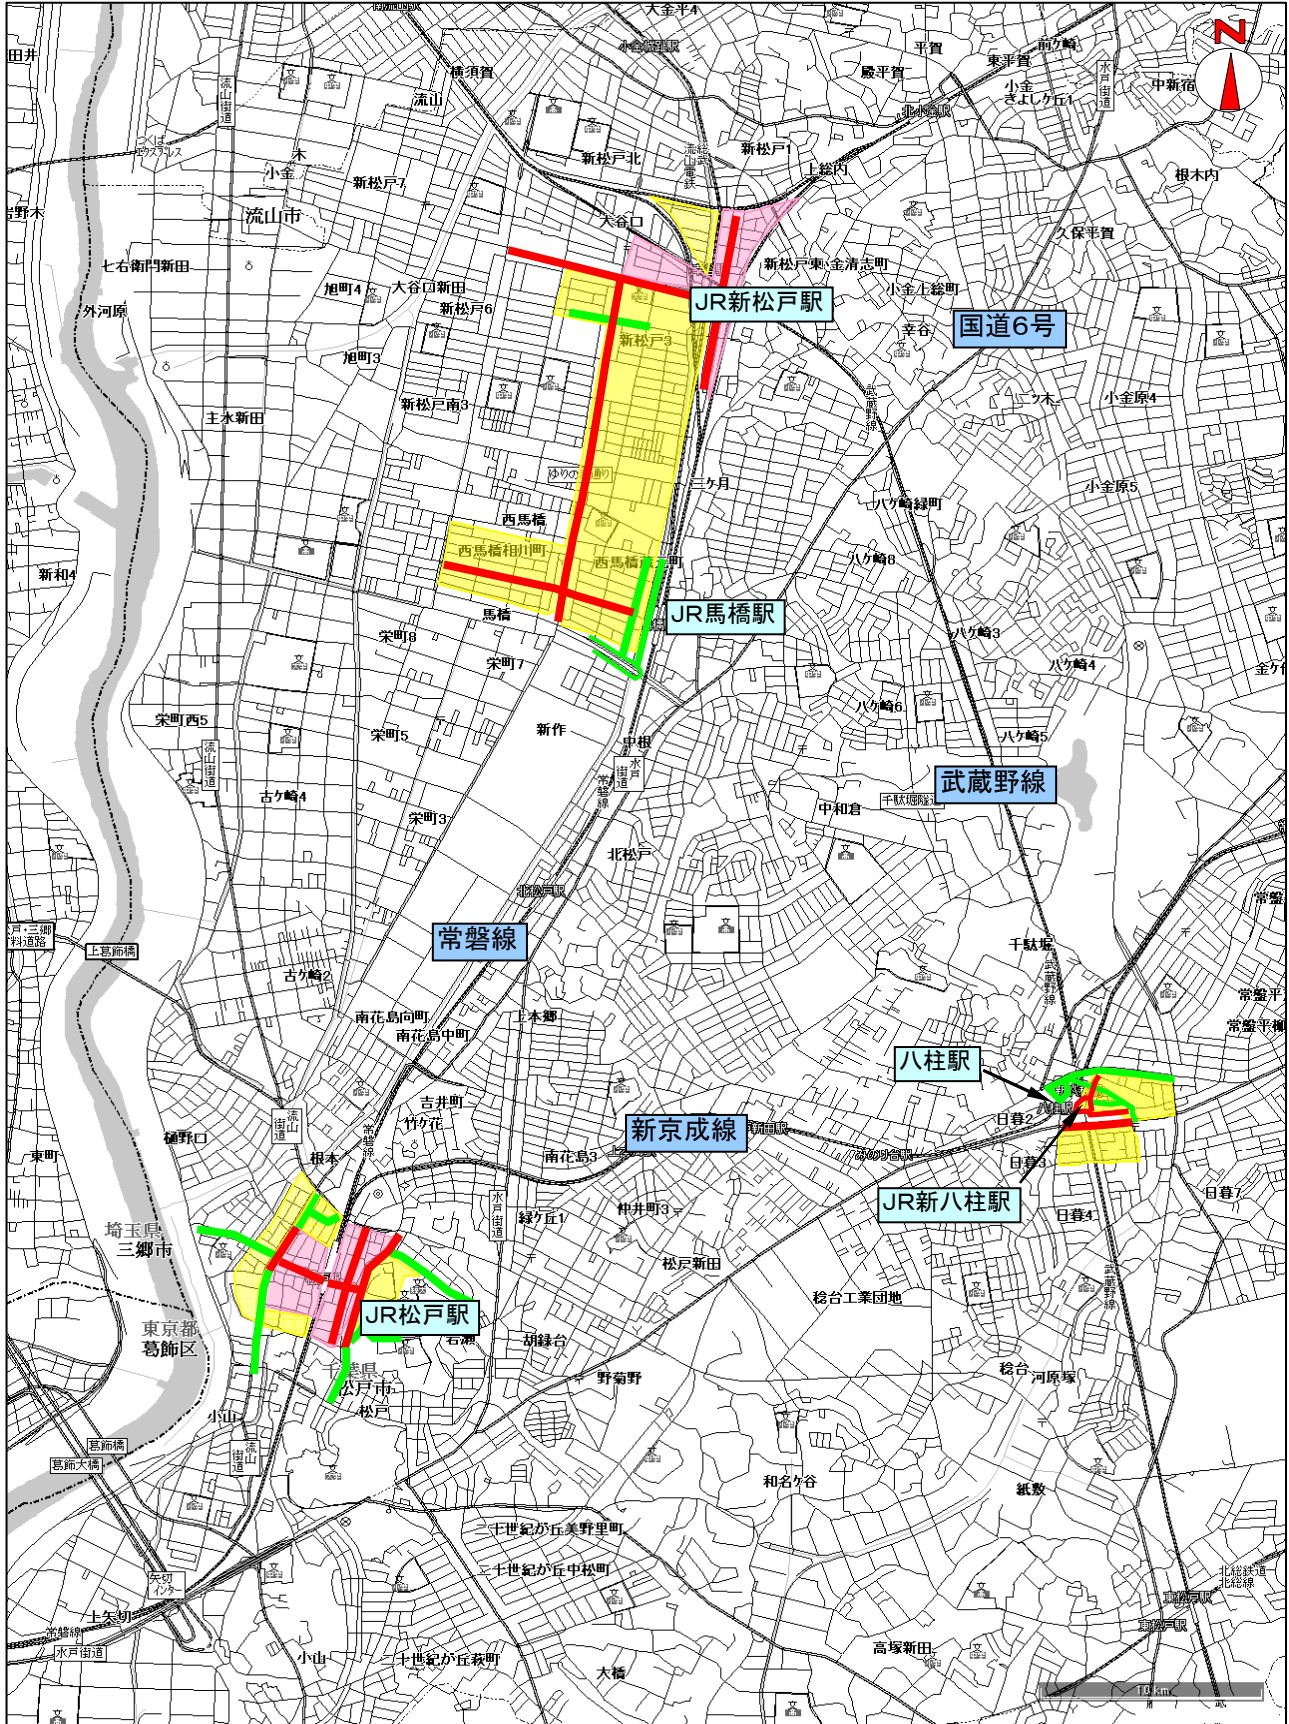

松戸警察署管内の駐車監視員活動ガイドライン

凡例
最重点路線
重点路線
最重点地域
重点地域