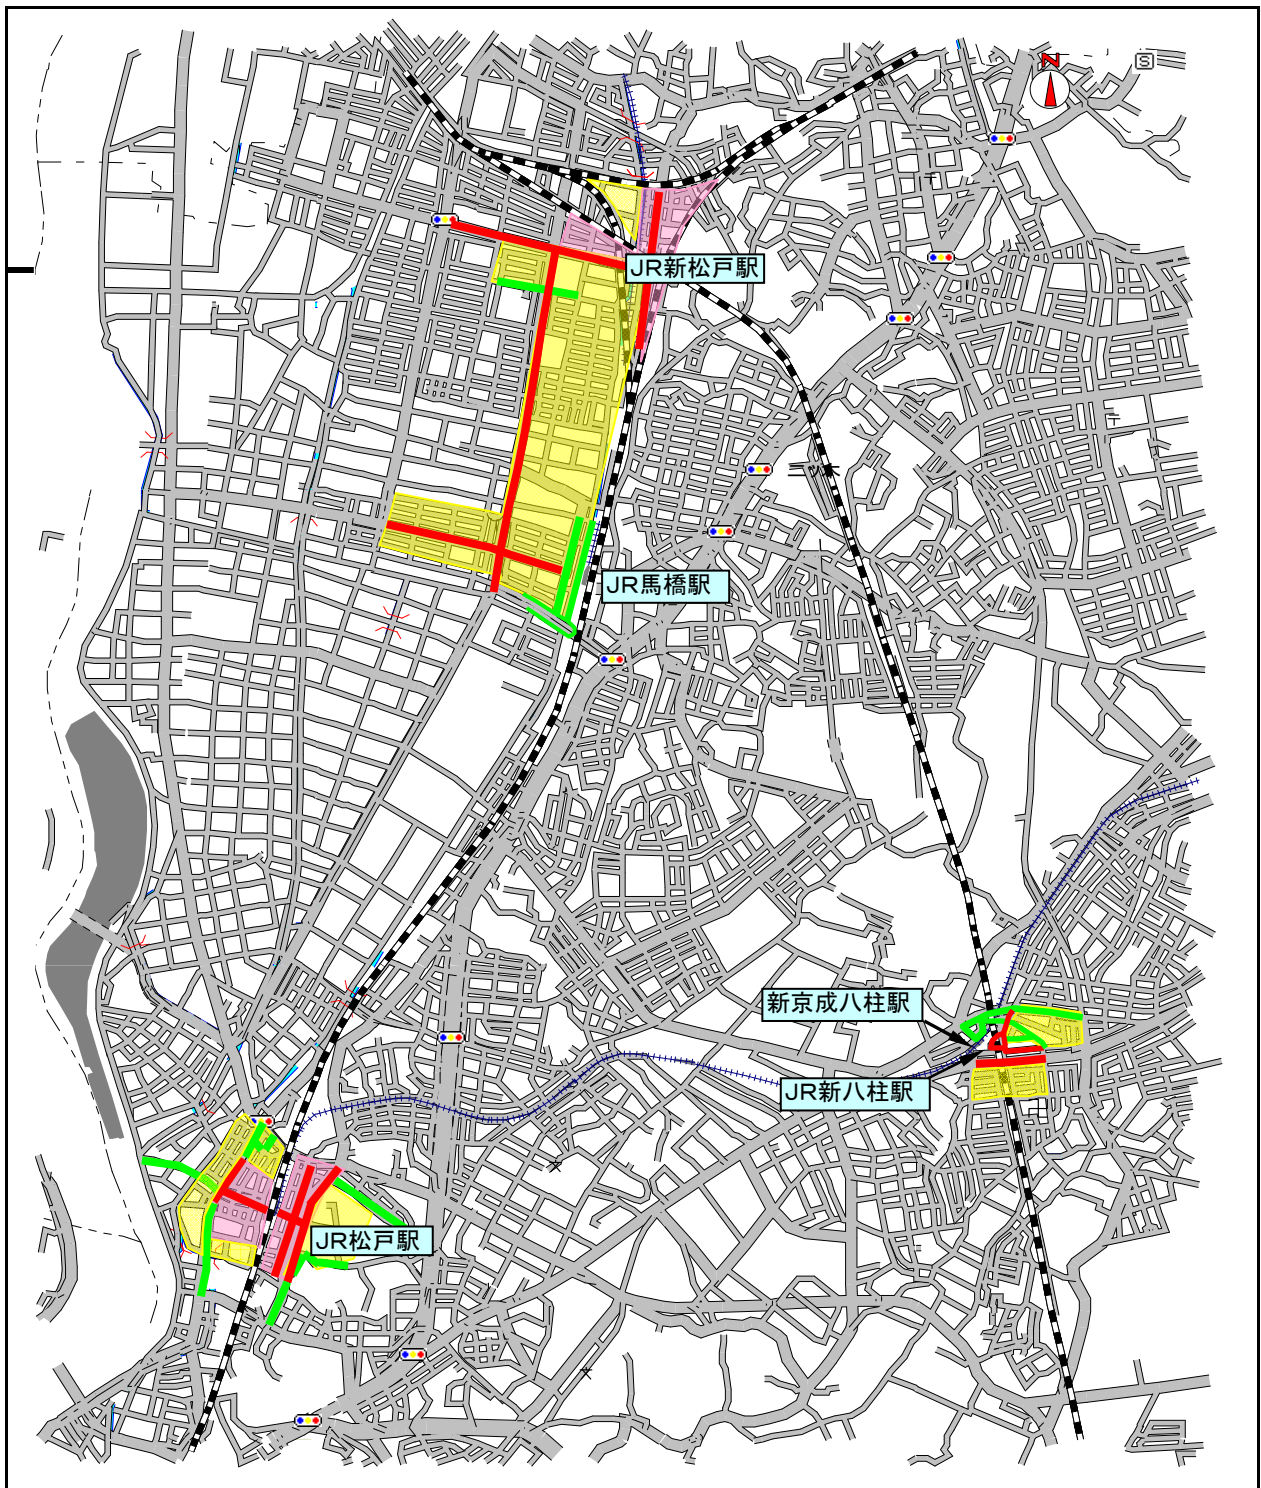

松戸警察署管内の駐車監視員活動ガイドライン

1. 凡例
2. 最重点路線
   - 重点路線
   - 最重点地域
   - 重点地域