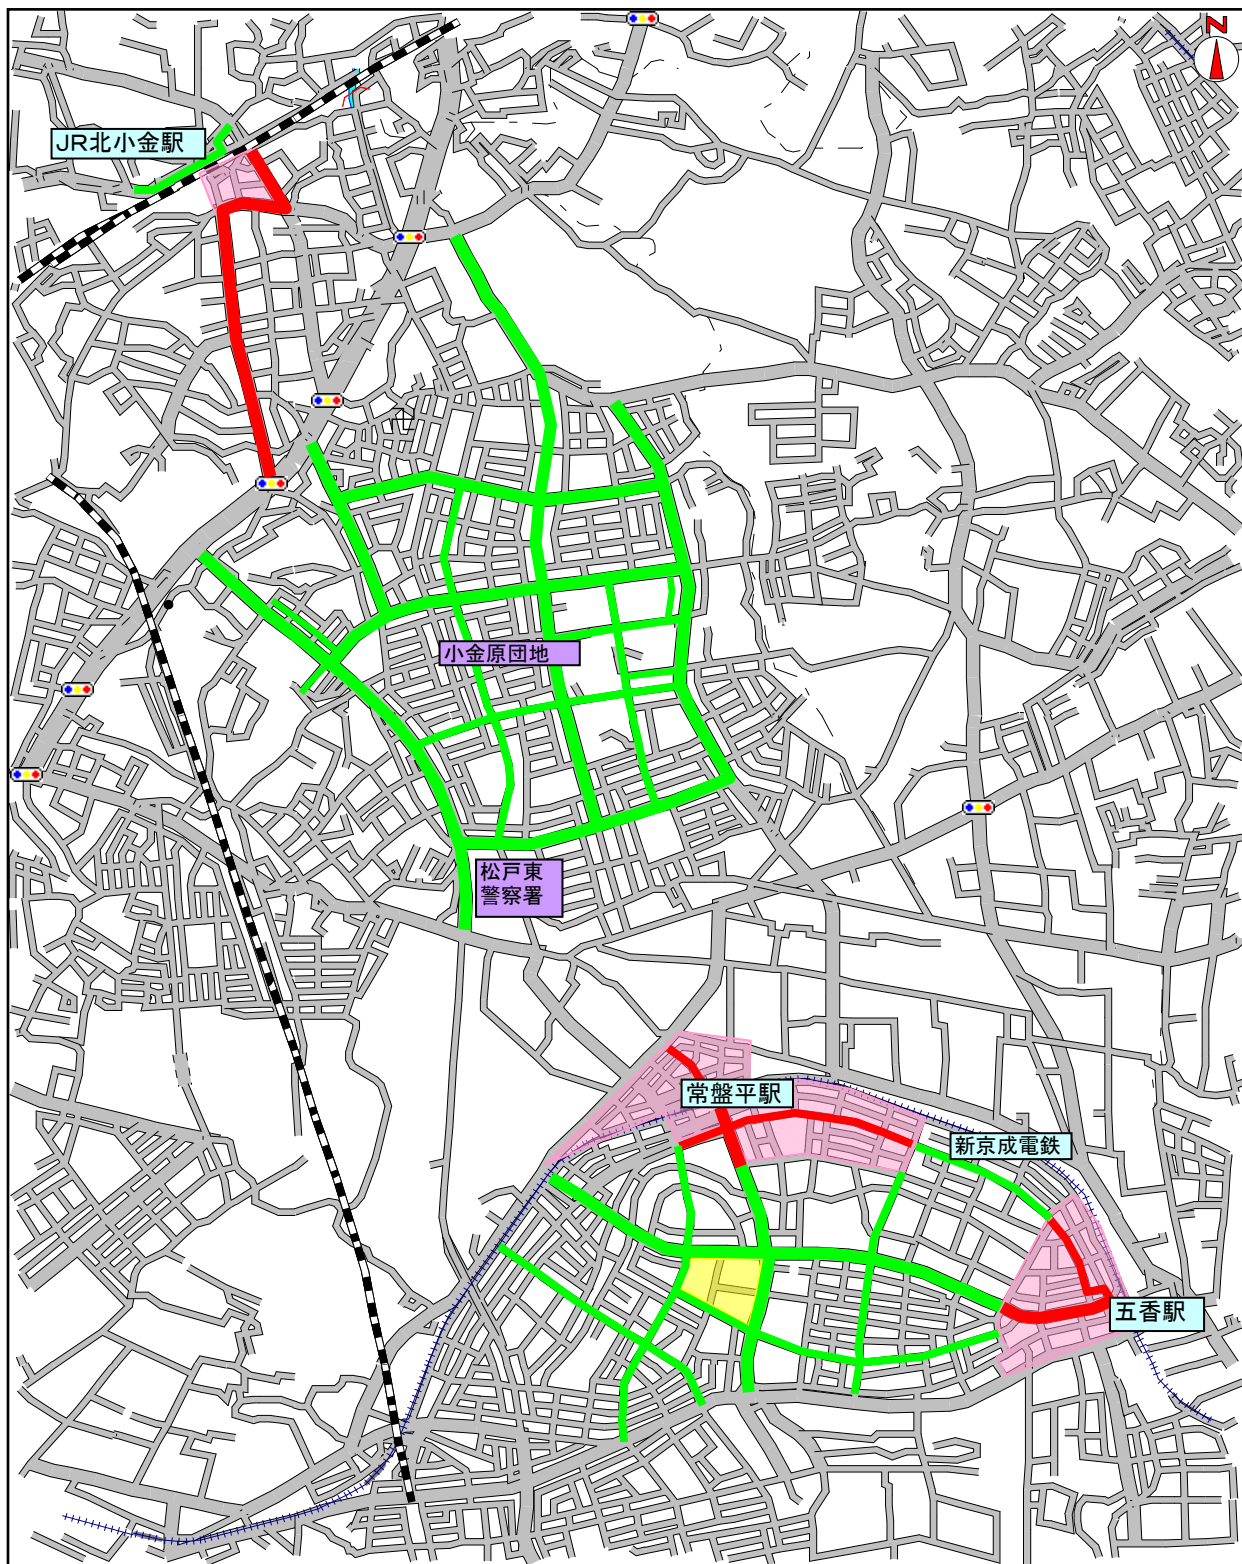

松戸東警察署管内の駐車監視員活動ガイドライン

凡例	最重点路線	重点路線	最重点地域	重点地域