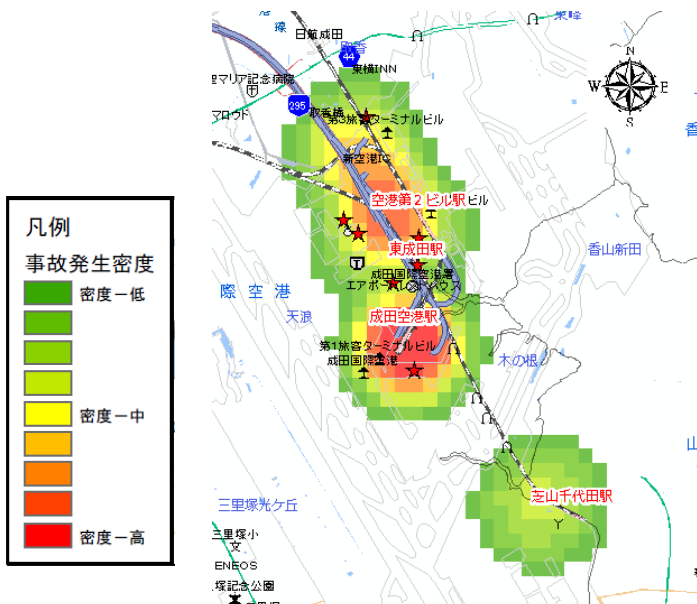

# 速度取締り指針

令和7年1月  
成田国際空港警察署

## 速度取締り重点

重点路線	重点時間帯	区 域	規制速度
空港通過道路	10:00 ~ 12:00 14:00 ~ 18:00	空港地区	40km/h
構内道路	7:00 ~ 9:00	空港地区	40km/h

- ☆ 重点以外の路線、時間帯でも取締りを実施することがあります。
- ☆ 通勤時間帯や空港利用者の多い時間帯において、可搬式オービスによる取締りを行います。
- ☆ 速度取締りのほか、交通事故実態に応じた各種交通違反の取締り、パトカーによる警戒活動などを実施しています。

## その他の交通指導取締り

- ・飲酒運転根絶に向けた取締り、横断歩行者を守るための取締りを強化しています。
- ・[自転車指導啓発重点地区・路線](#)においては、自転車の指導取締りを強化しています。
- ・重点的に駐車違反取締り活動を実施する場所は、[駐車監視員活動ガイドライン](#)に掲載しています。

## 空港ビル付近における交通事故実態

期間  
令和6年1月～令和6年12月末

★...取締りエリア(重点的に交通指導取締りを行う場所)