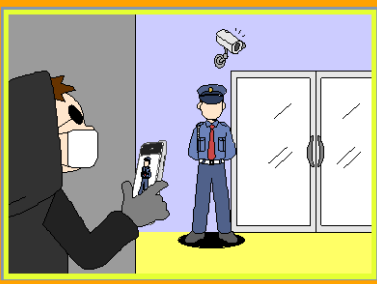

# 千葉の街、テロは、絶対に起こさせない！！

We Must Prevent International Terrorist Attacks.

不審者ってどんな人...？

- ① 同じ場所を行き来している
- ② 場所に合わない服装をしている
- ③ 周りの視線を気にしている ...

不審物件ってどんな物...？

- ① ゴミ箱などの物陰に隠してある
- ② ガムテープなどで梱包してある
- ③ 液体が染み出している ...

## 千葉県警察

Chiba Prefectural Police

～不審者、不審物件発見の際には迷わず110番通報をお願いします。～

If You See Something Suspicious, Call The Police Emergency Number 110.