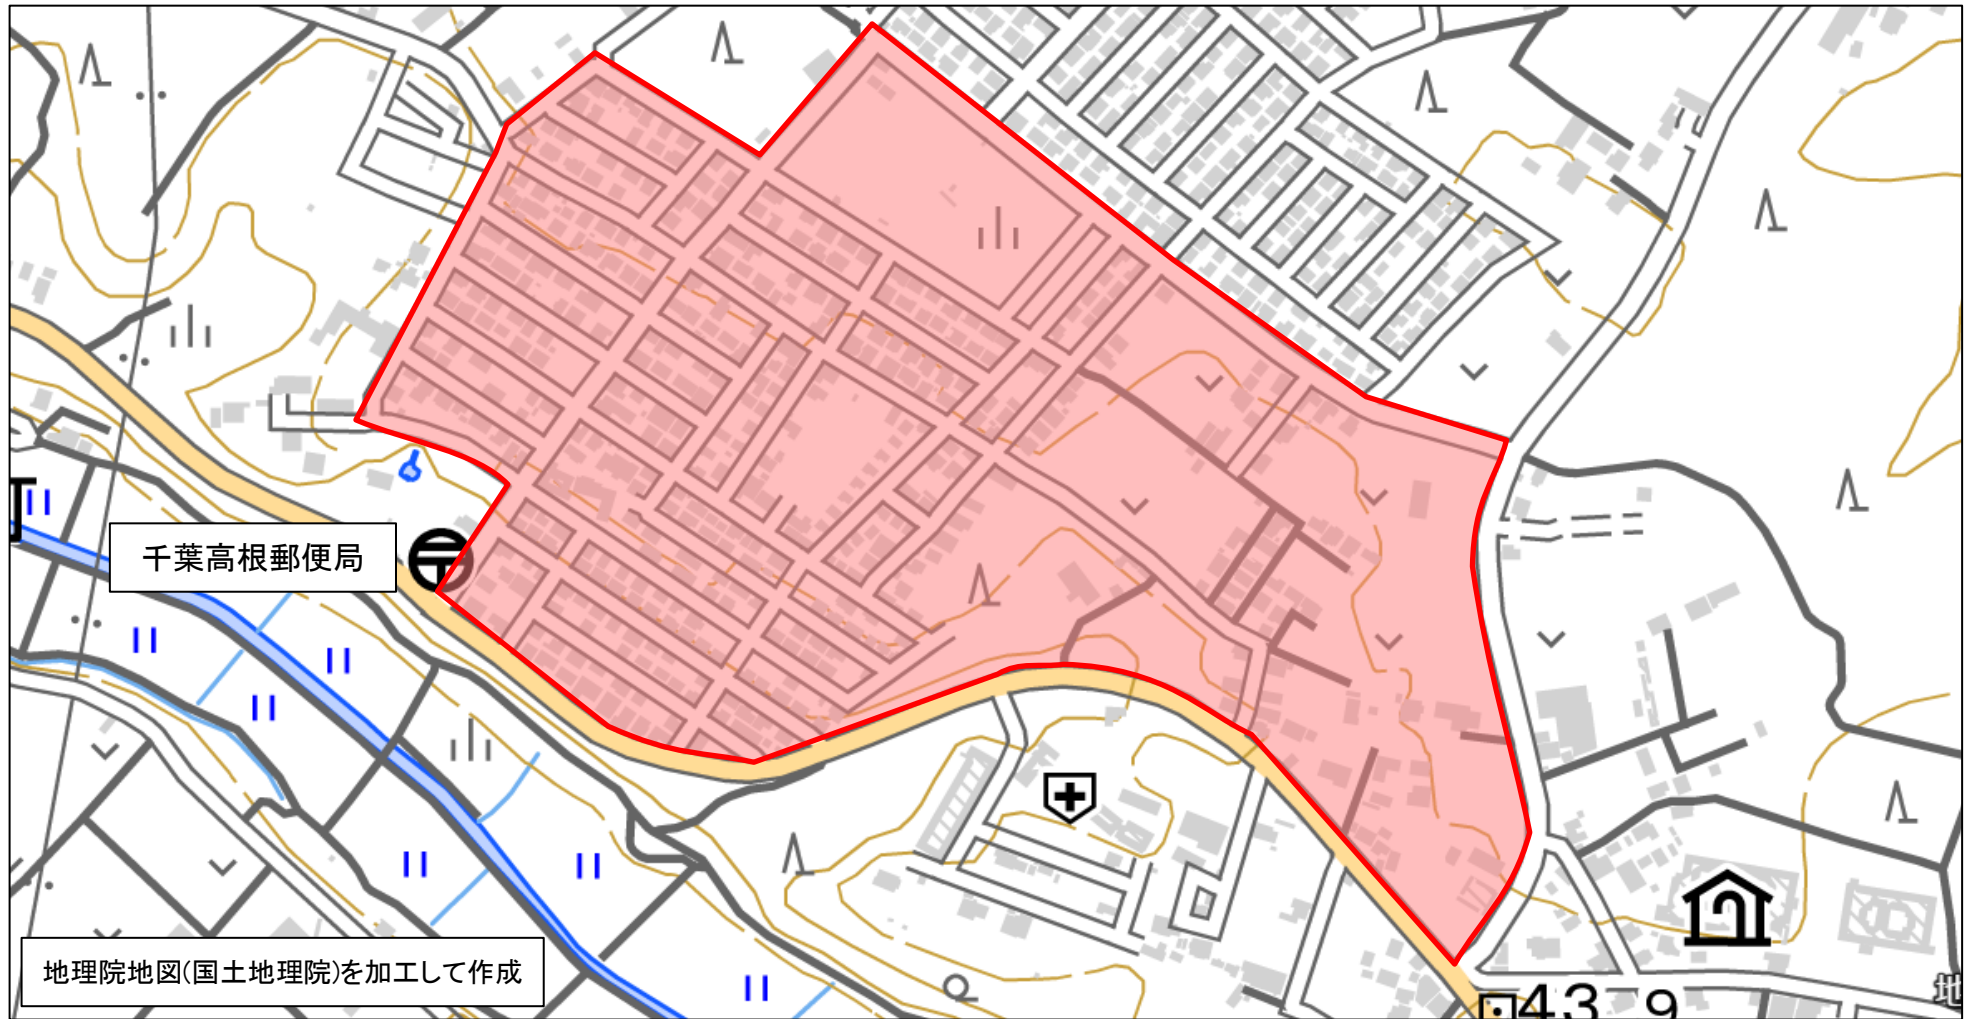

| 番号 | 管内  | 市区町村   | 地区名           | 整備年度  |
|----|-----|--------|---------------|-------|
| 29 | 千葉東 | 千葉市若葉区 | 千葉高根グリーンタウン地区 | H26年度 |

※赤枠内がゾーン30範囲