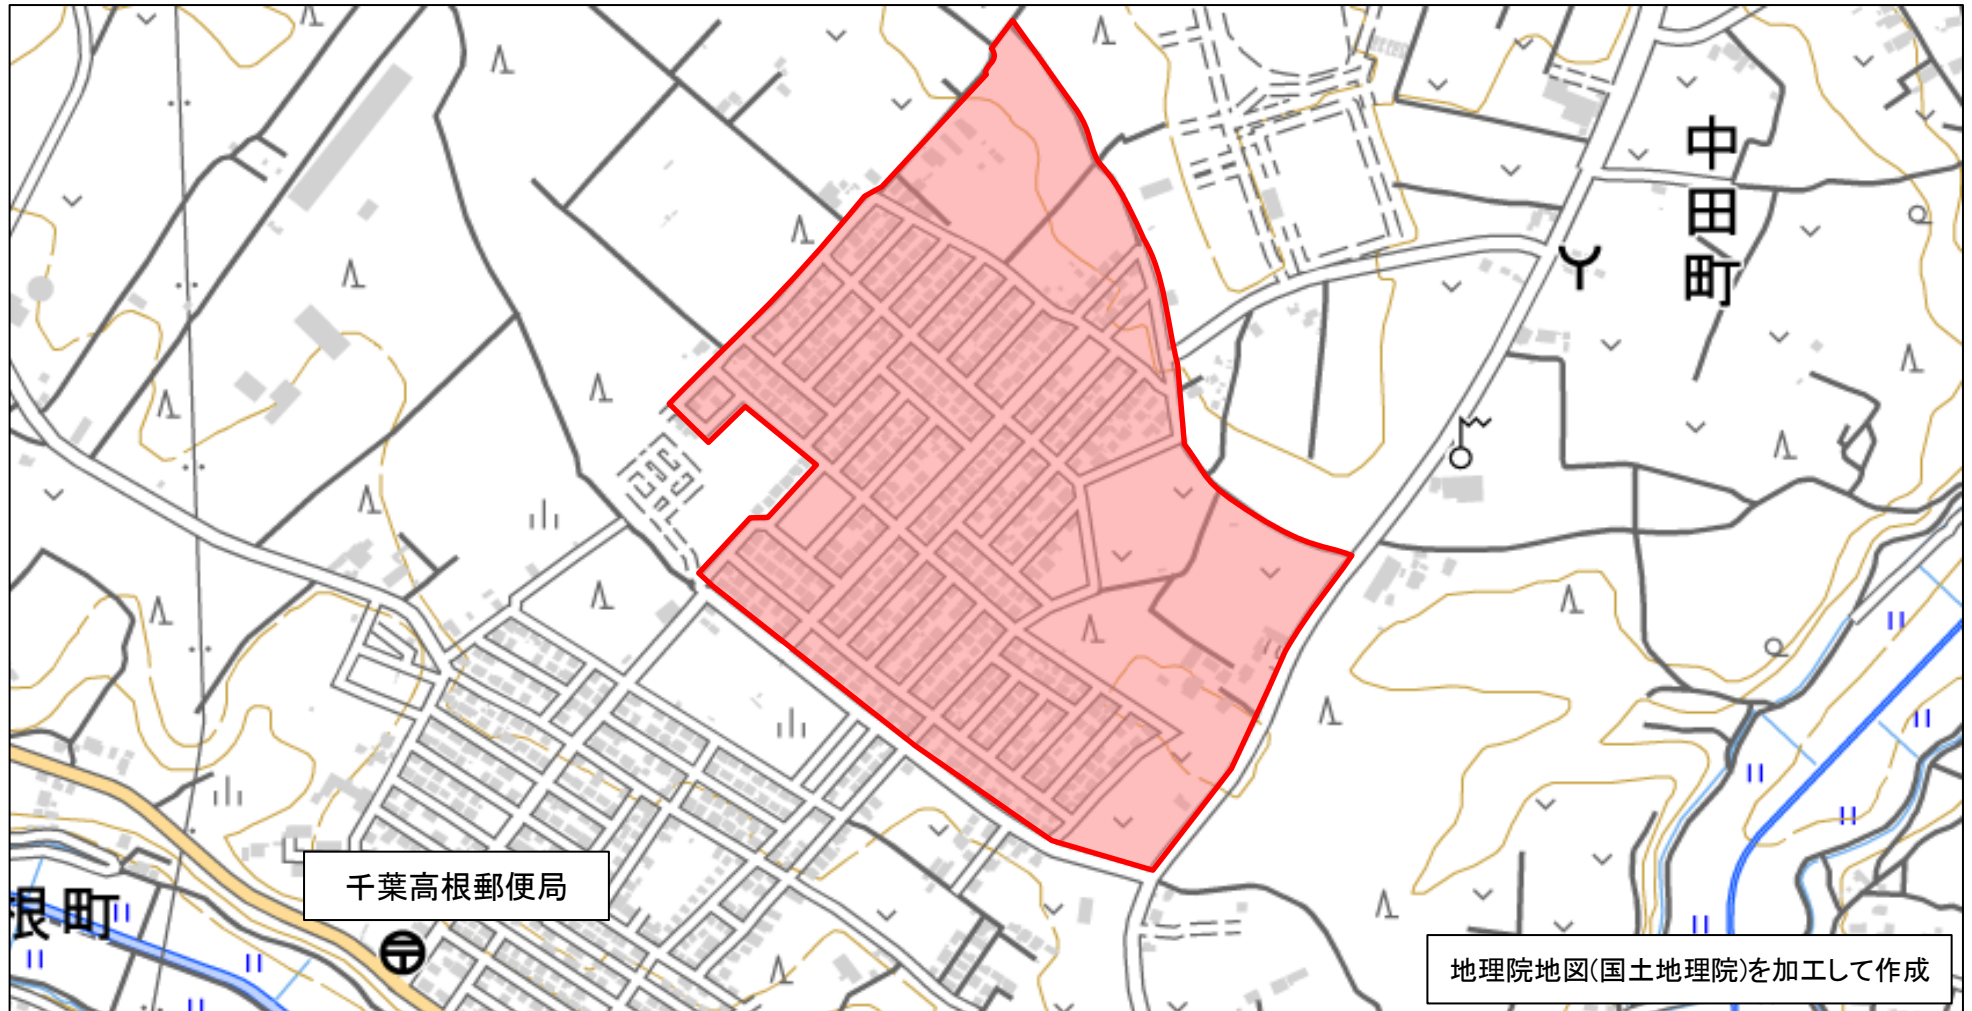

番号	管内	市区町村	地区名	整備年度
30	千葉東	千葉市若葉区	高根団地地区	H26年度

※赤枠内がゾーン30範囲