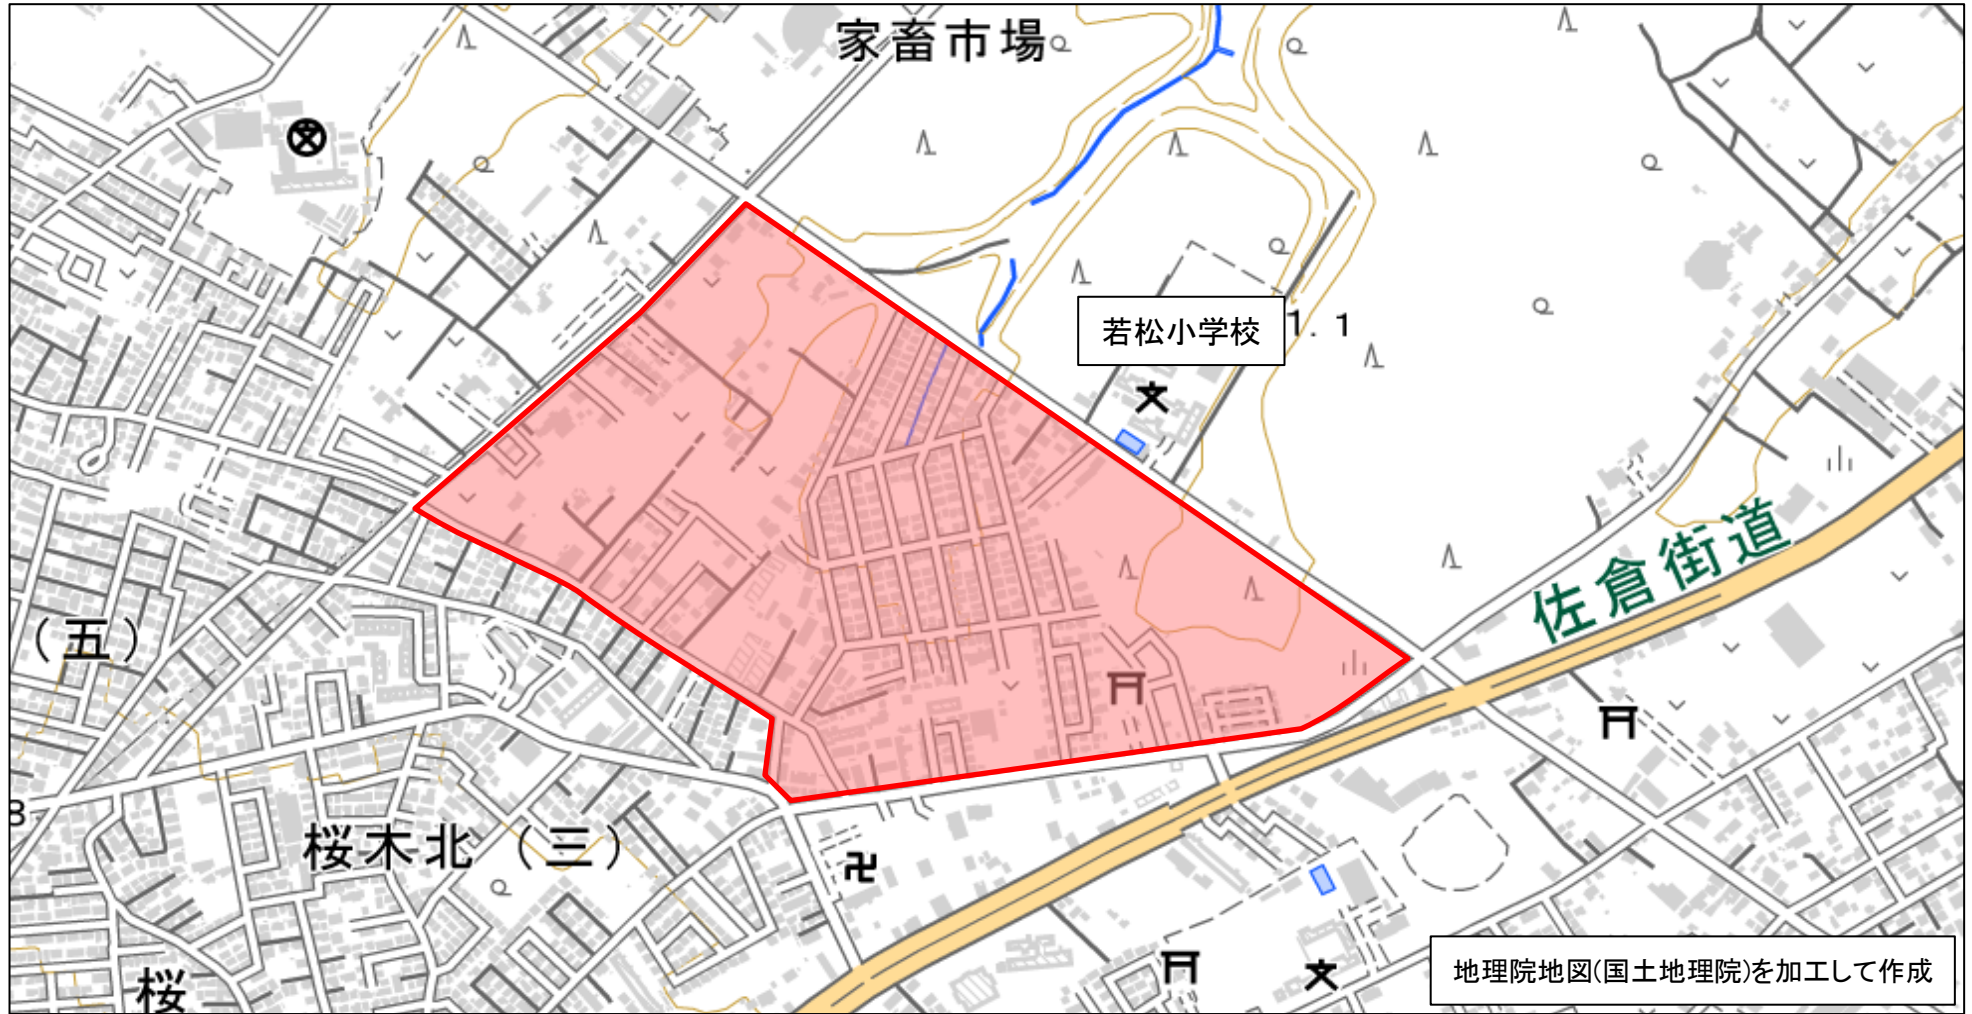

番号	管内	市区町村	地区名	整備年度
108	千葉東	千葉市若葉区	若松小学校地区	H28年度

※赤枠内がゾーン30範囲