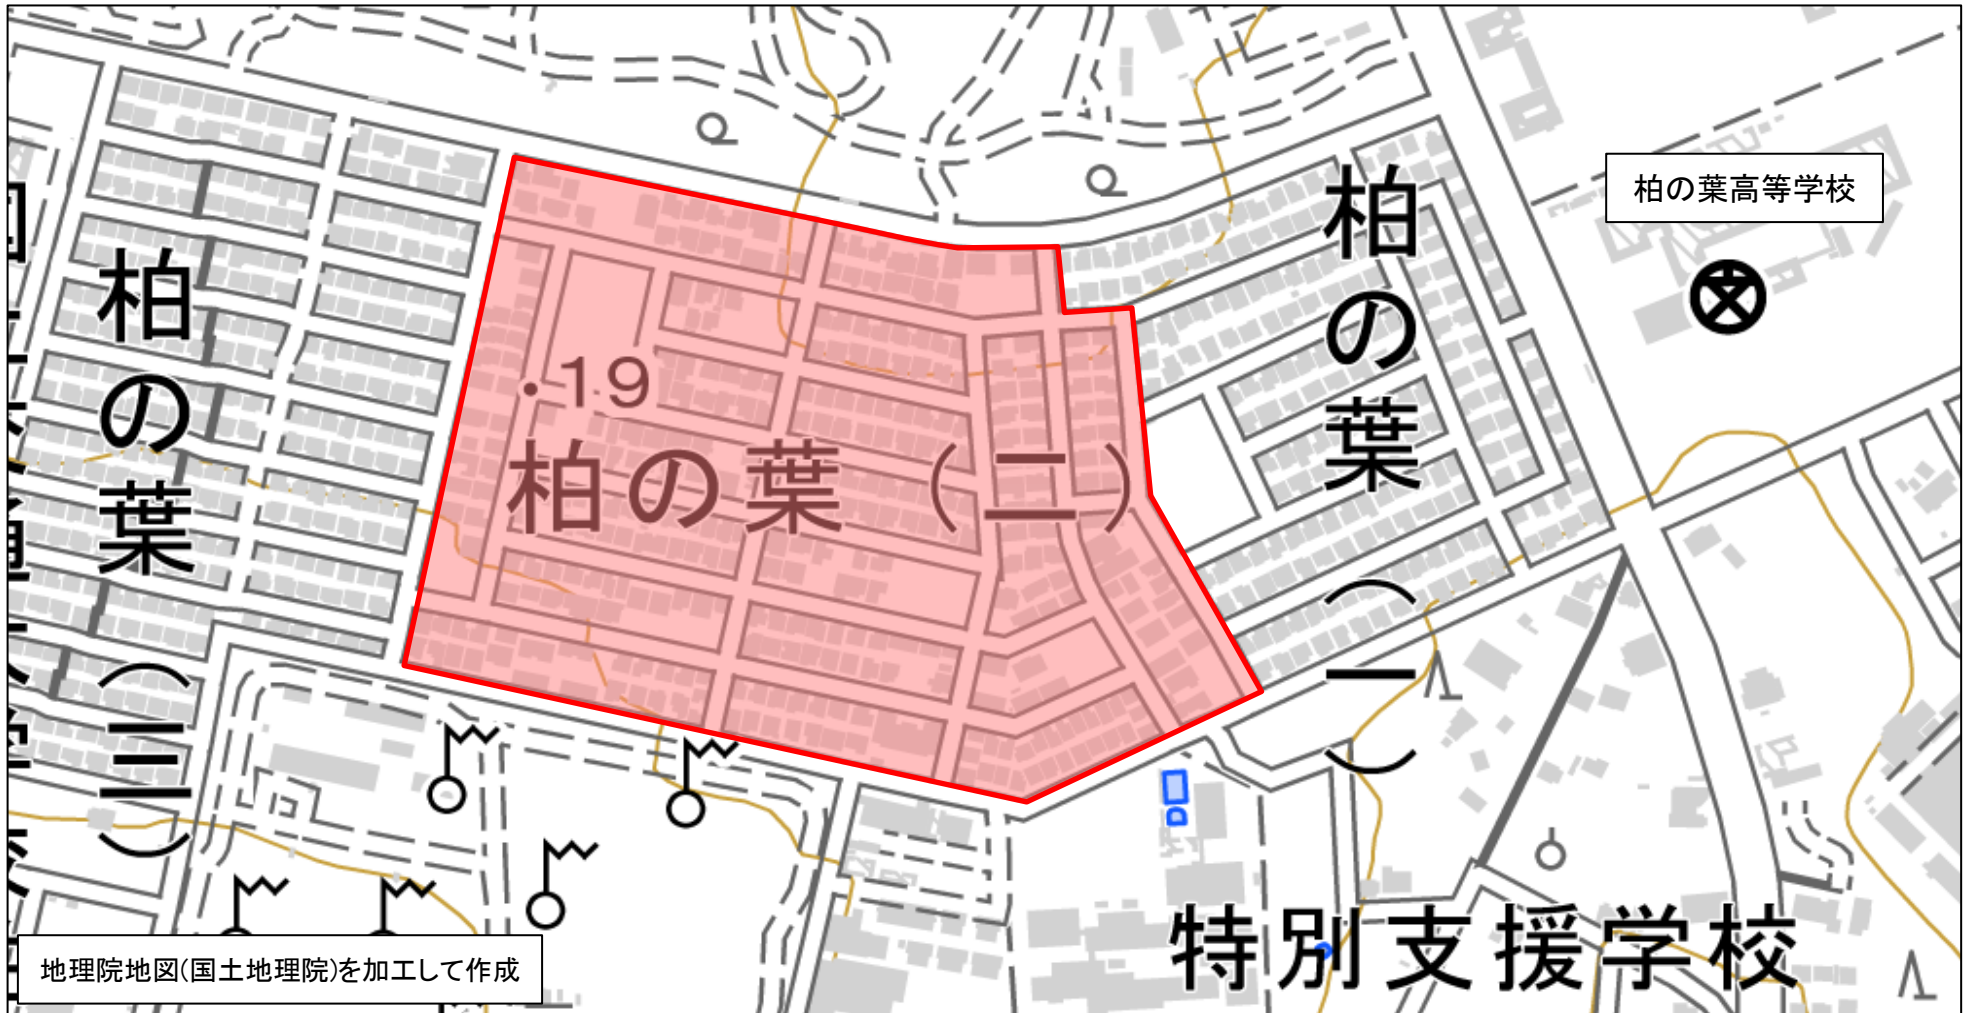

番号	管内	市区町村	地区名	整備年度
45	柏	柏市	柏の葉2丁目地区	H26年度

※赤枠内がゾーン30範囲