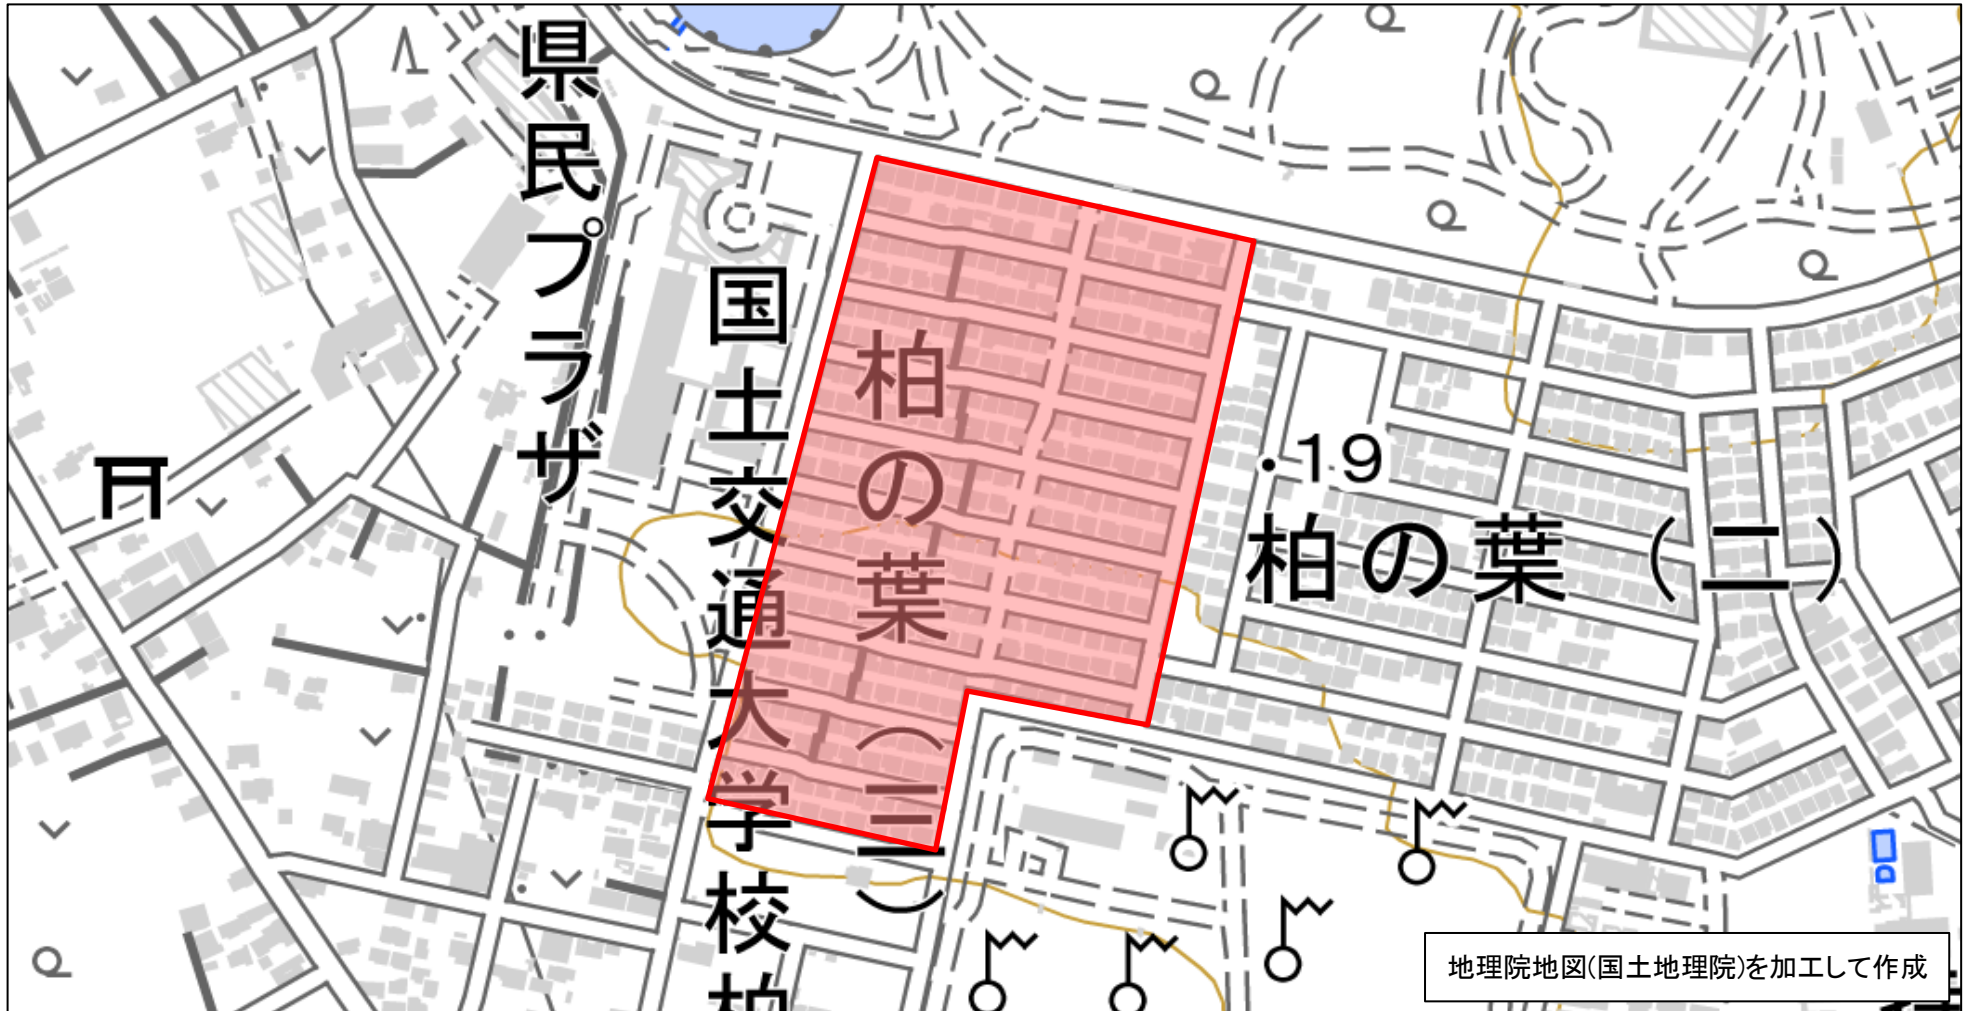

番号	管内	市区町村	地区名	整備年度
46	柏	柏市	柏の葉3丁目地区	H26年度

※赤枠内がゾーン30範囲