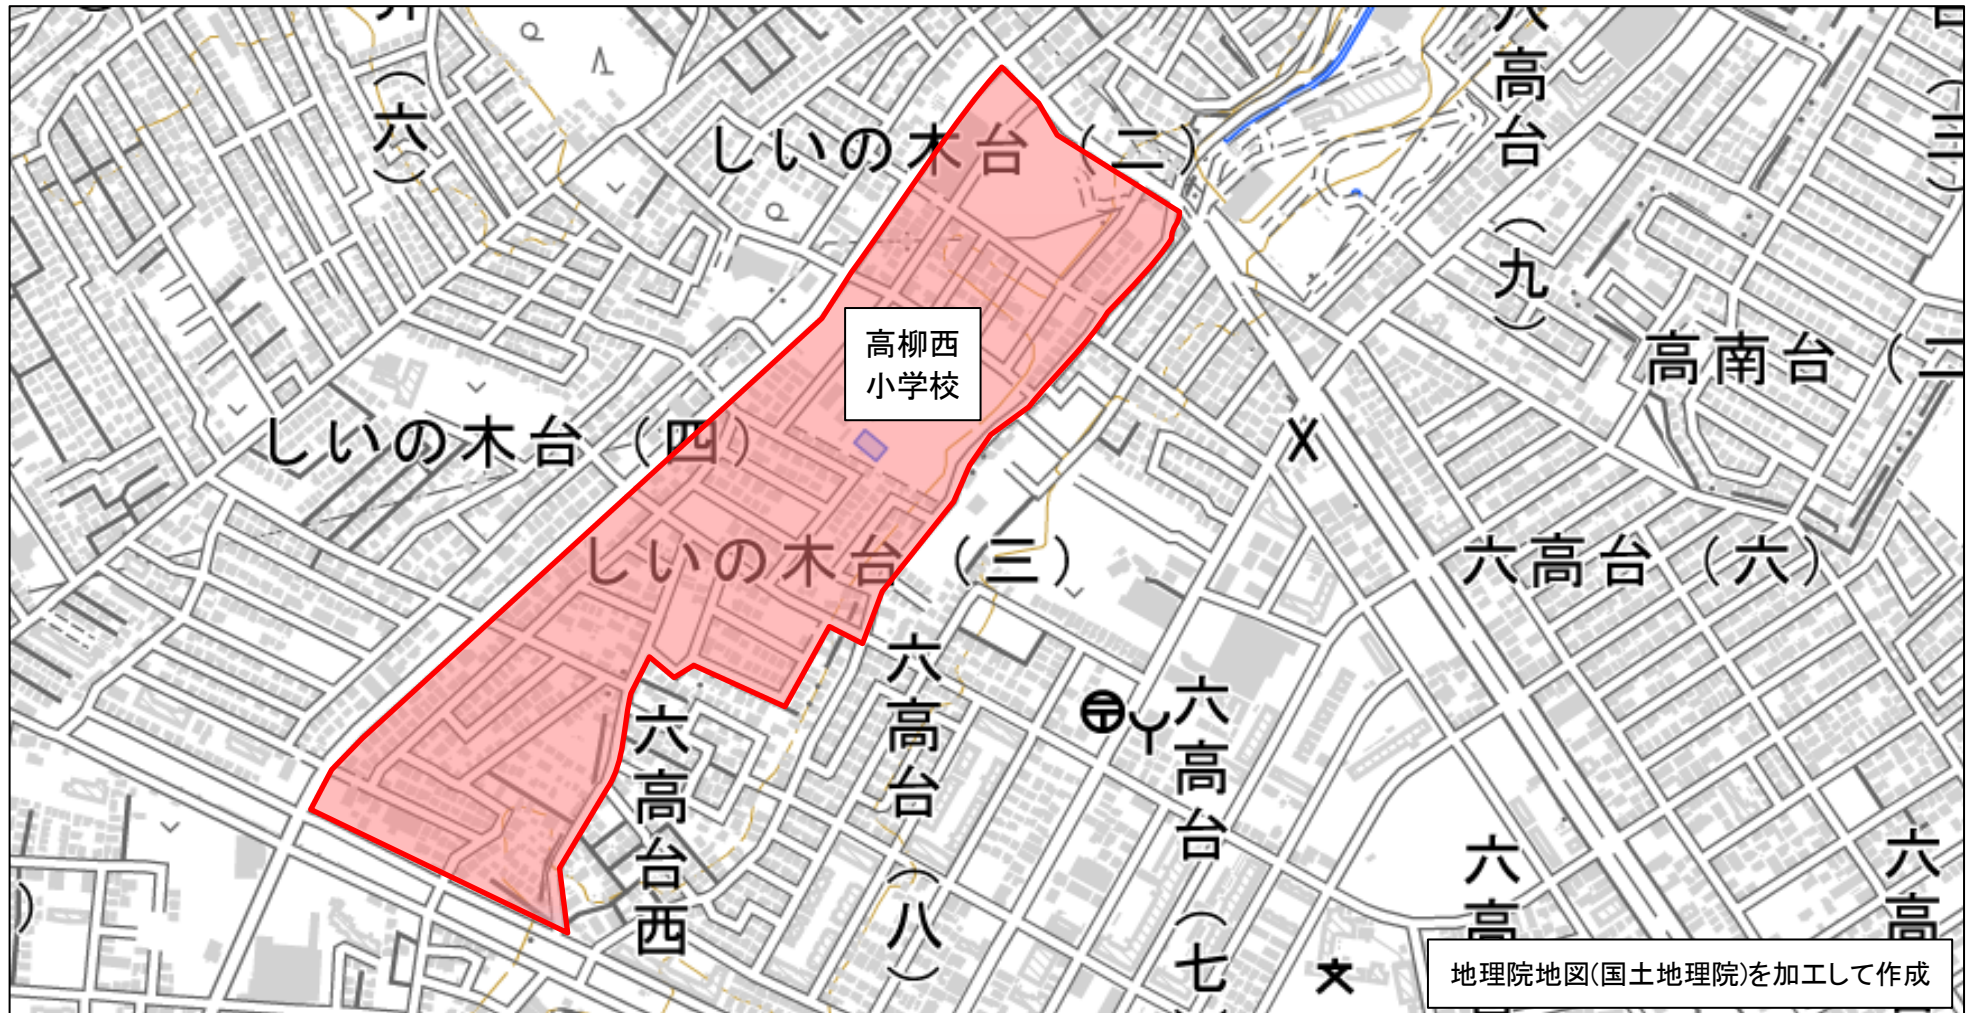

番号	管内	市区町村	地区名	整備年度
120	柏	柏市	高柳西小学校地区	H28年度

※赤枠内がゾーン30範囲