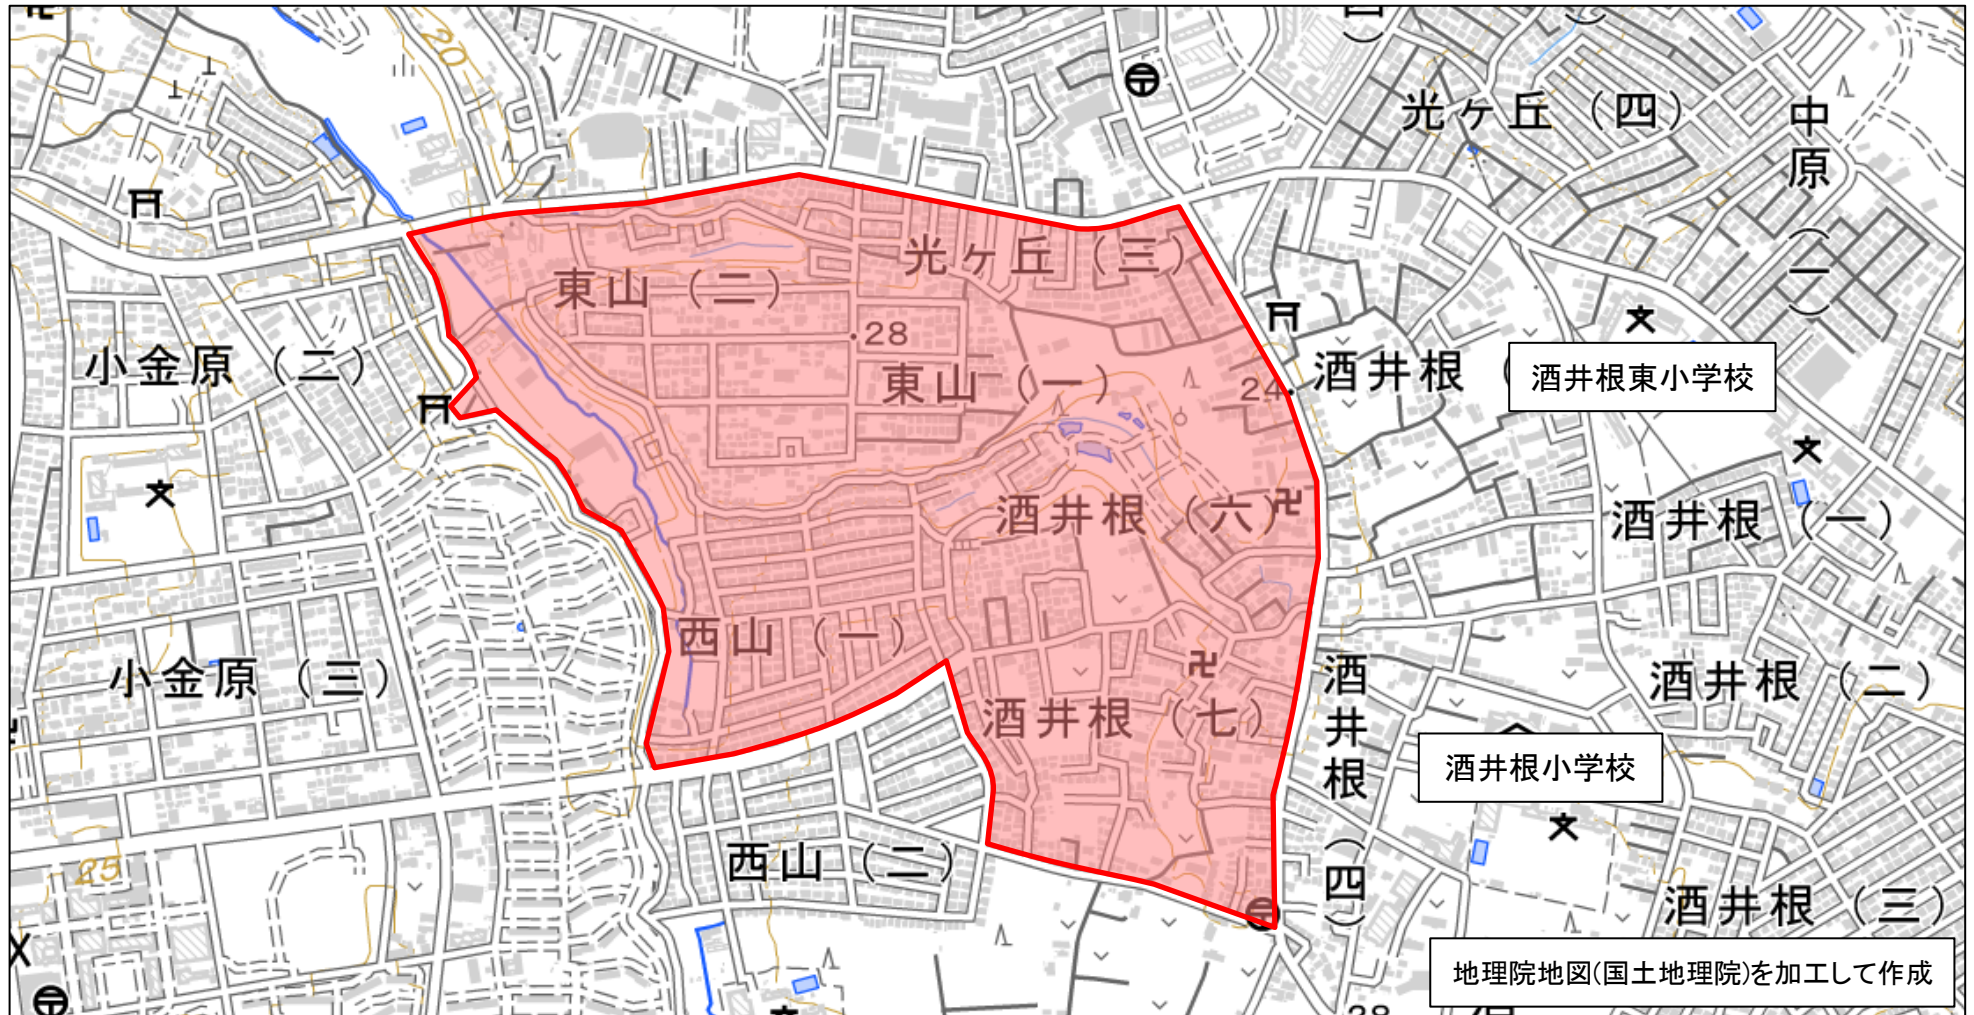

番号	管内	市区町村	地区名	整備年度
155	柏	柏市	東山地区	H29年度

※赤枠内がゾーン30範囲