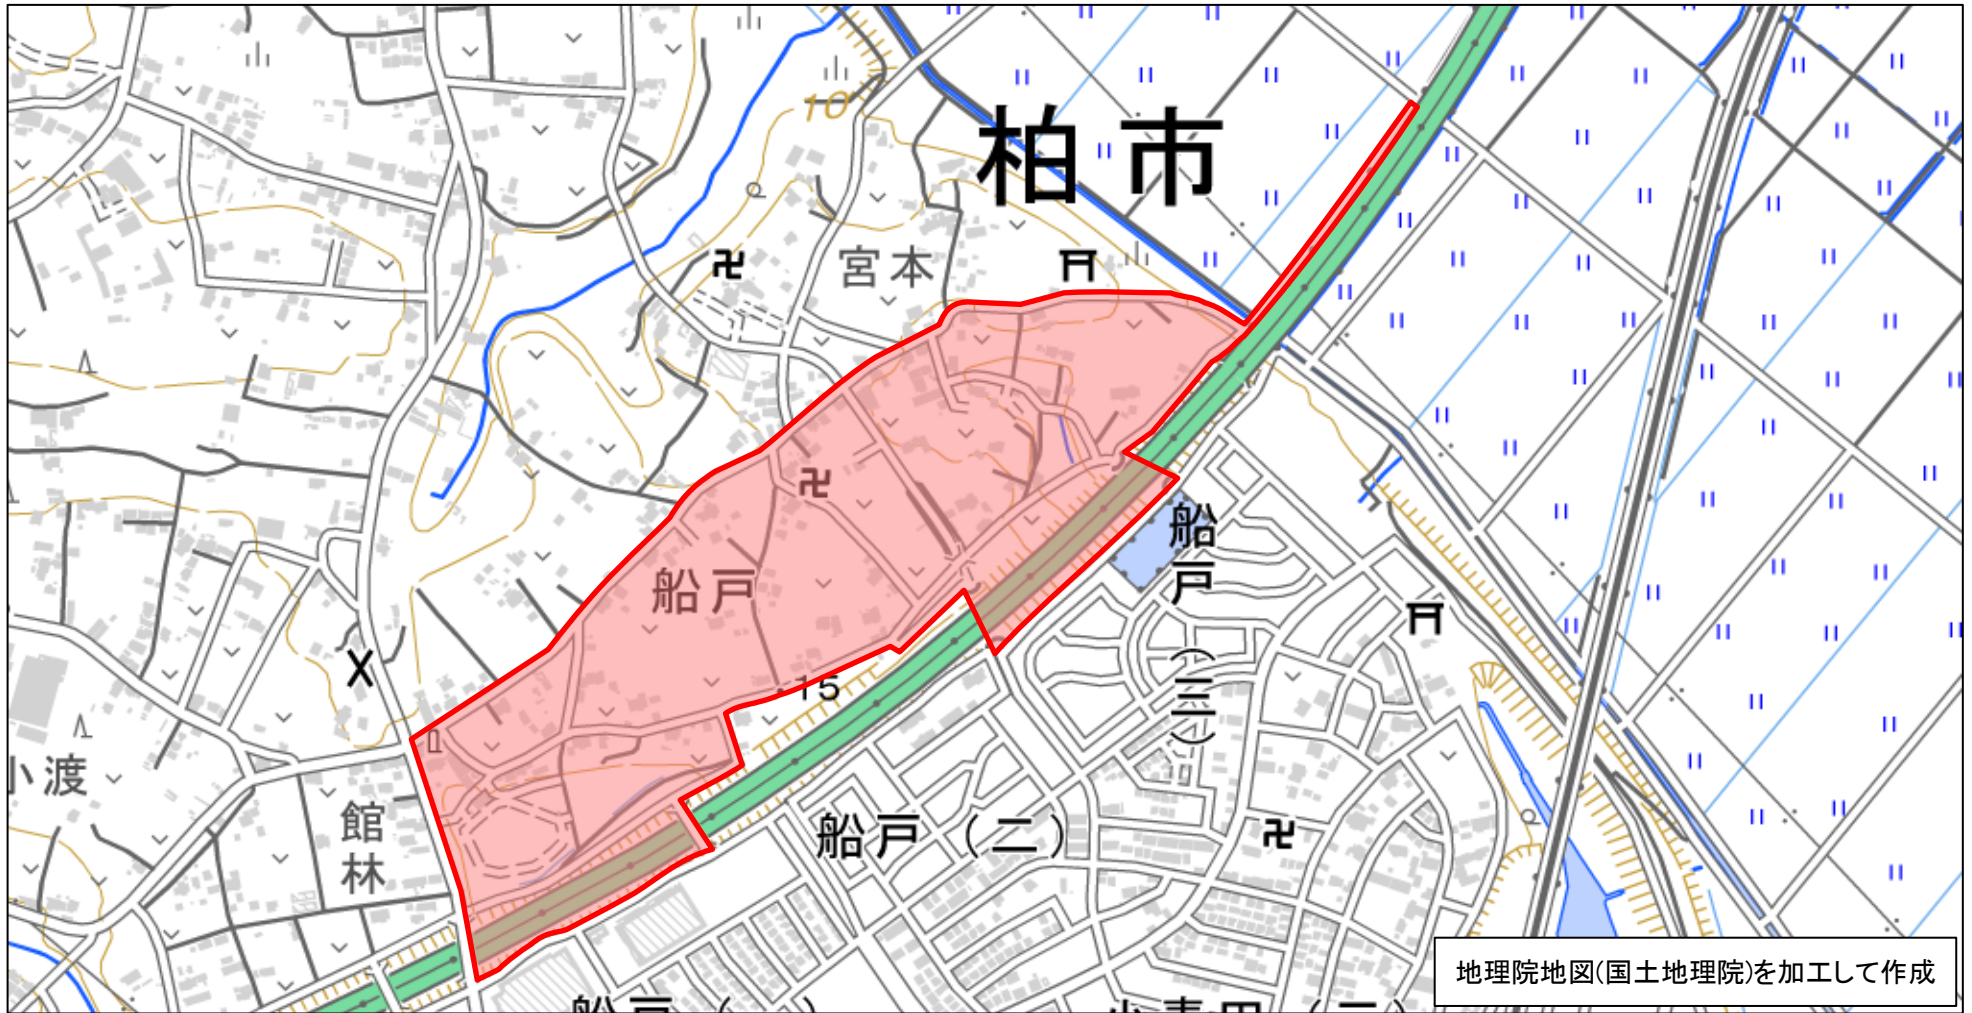

番号	管内	市区町村	地区名	整備年度
194	柏	柏市	船戸地区	R1年度

※赤枠内がゾーン30範囲