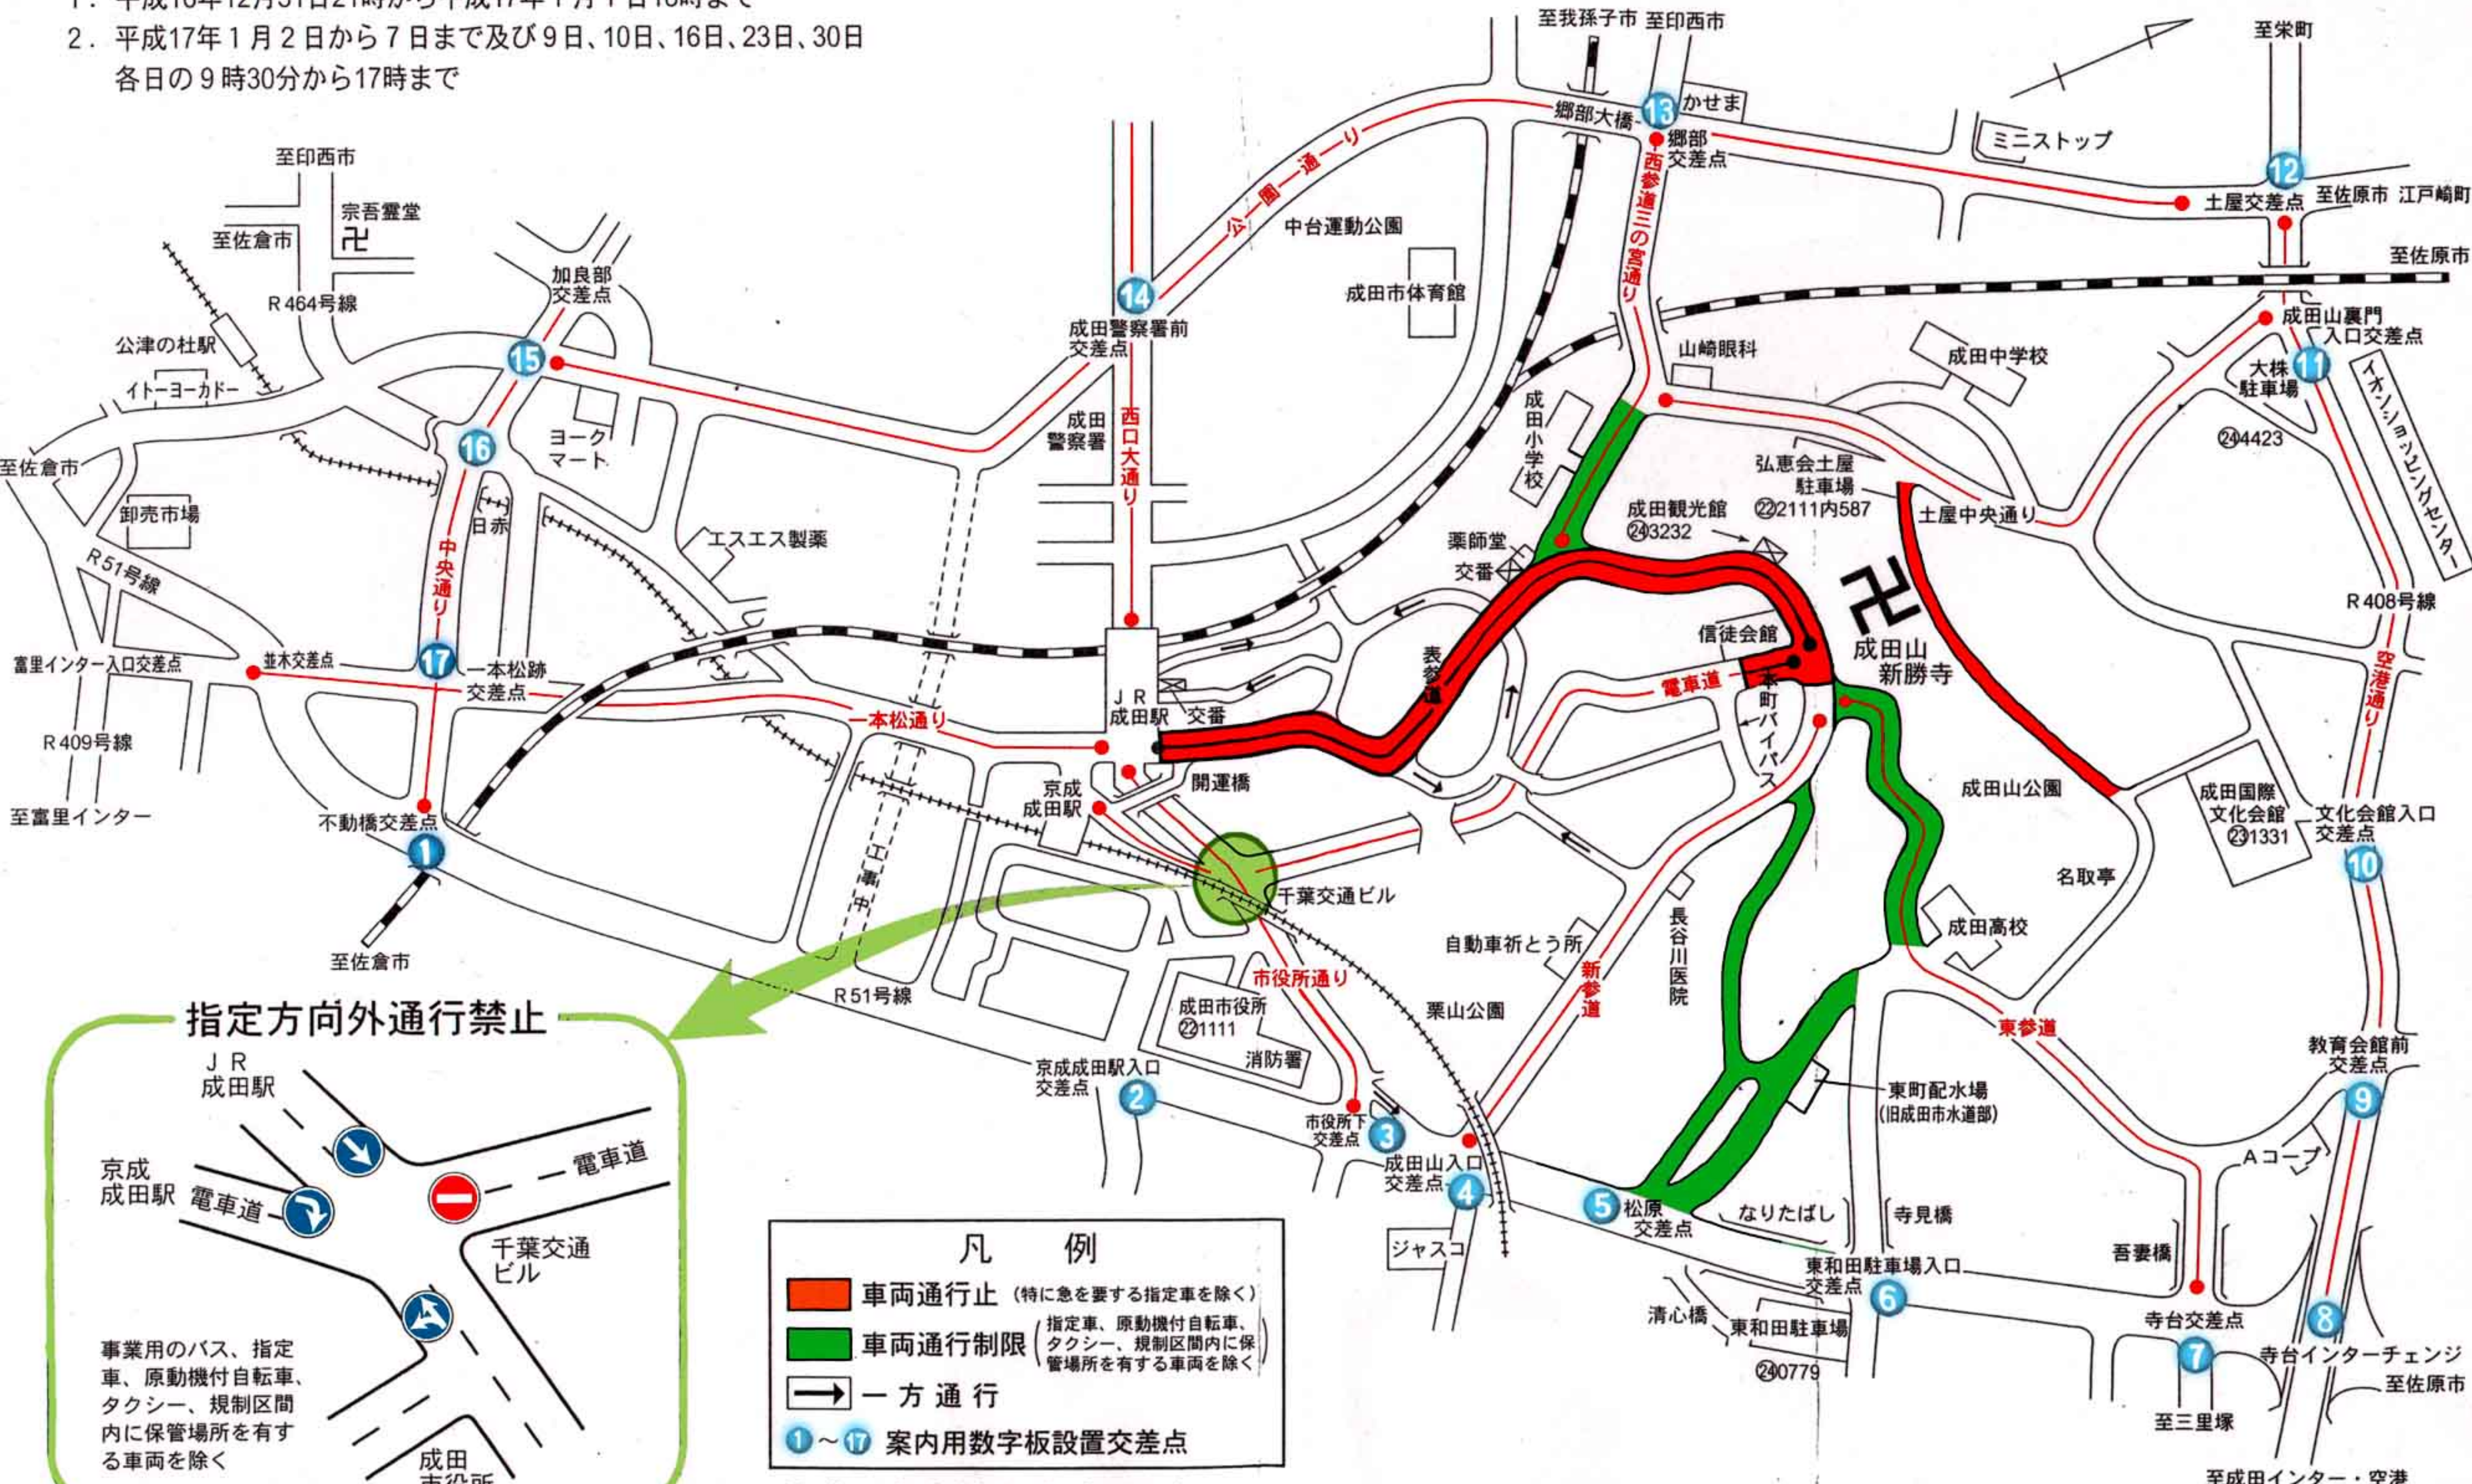

成田山初詣交通規制図〔第1種規制〕

シートベルトは必ず着用しましょう

〈規制日時〉

1. 平成16年12月31日21時から平成17年1月1日18時まで
2. 平成17年1月2日から7日まで及び9日、10日、16日、23日、30日
各日の9時30分から17時まで

指定方向外通行禁止

凡 例	
	車両通行止 (特に急を要する指定車を除く)
	車両通行制限 (指定車、原動機付自転車、タクシー、規制区間に保管場所を有する車両を除く)
	一方通行
	案内用数字板設置交差点

©成田市市外局番 (0476)