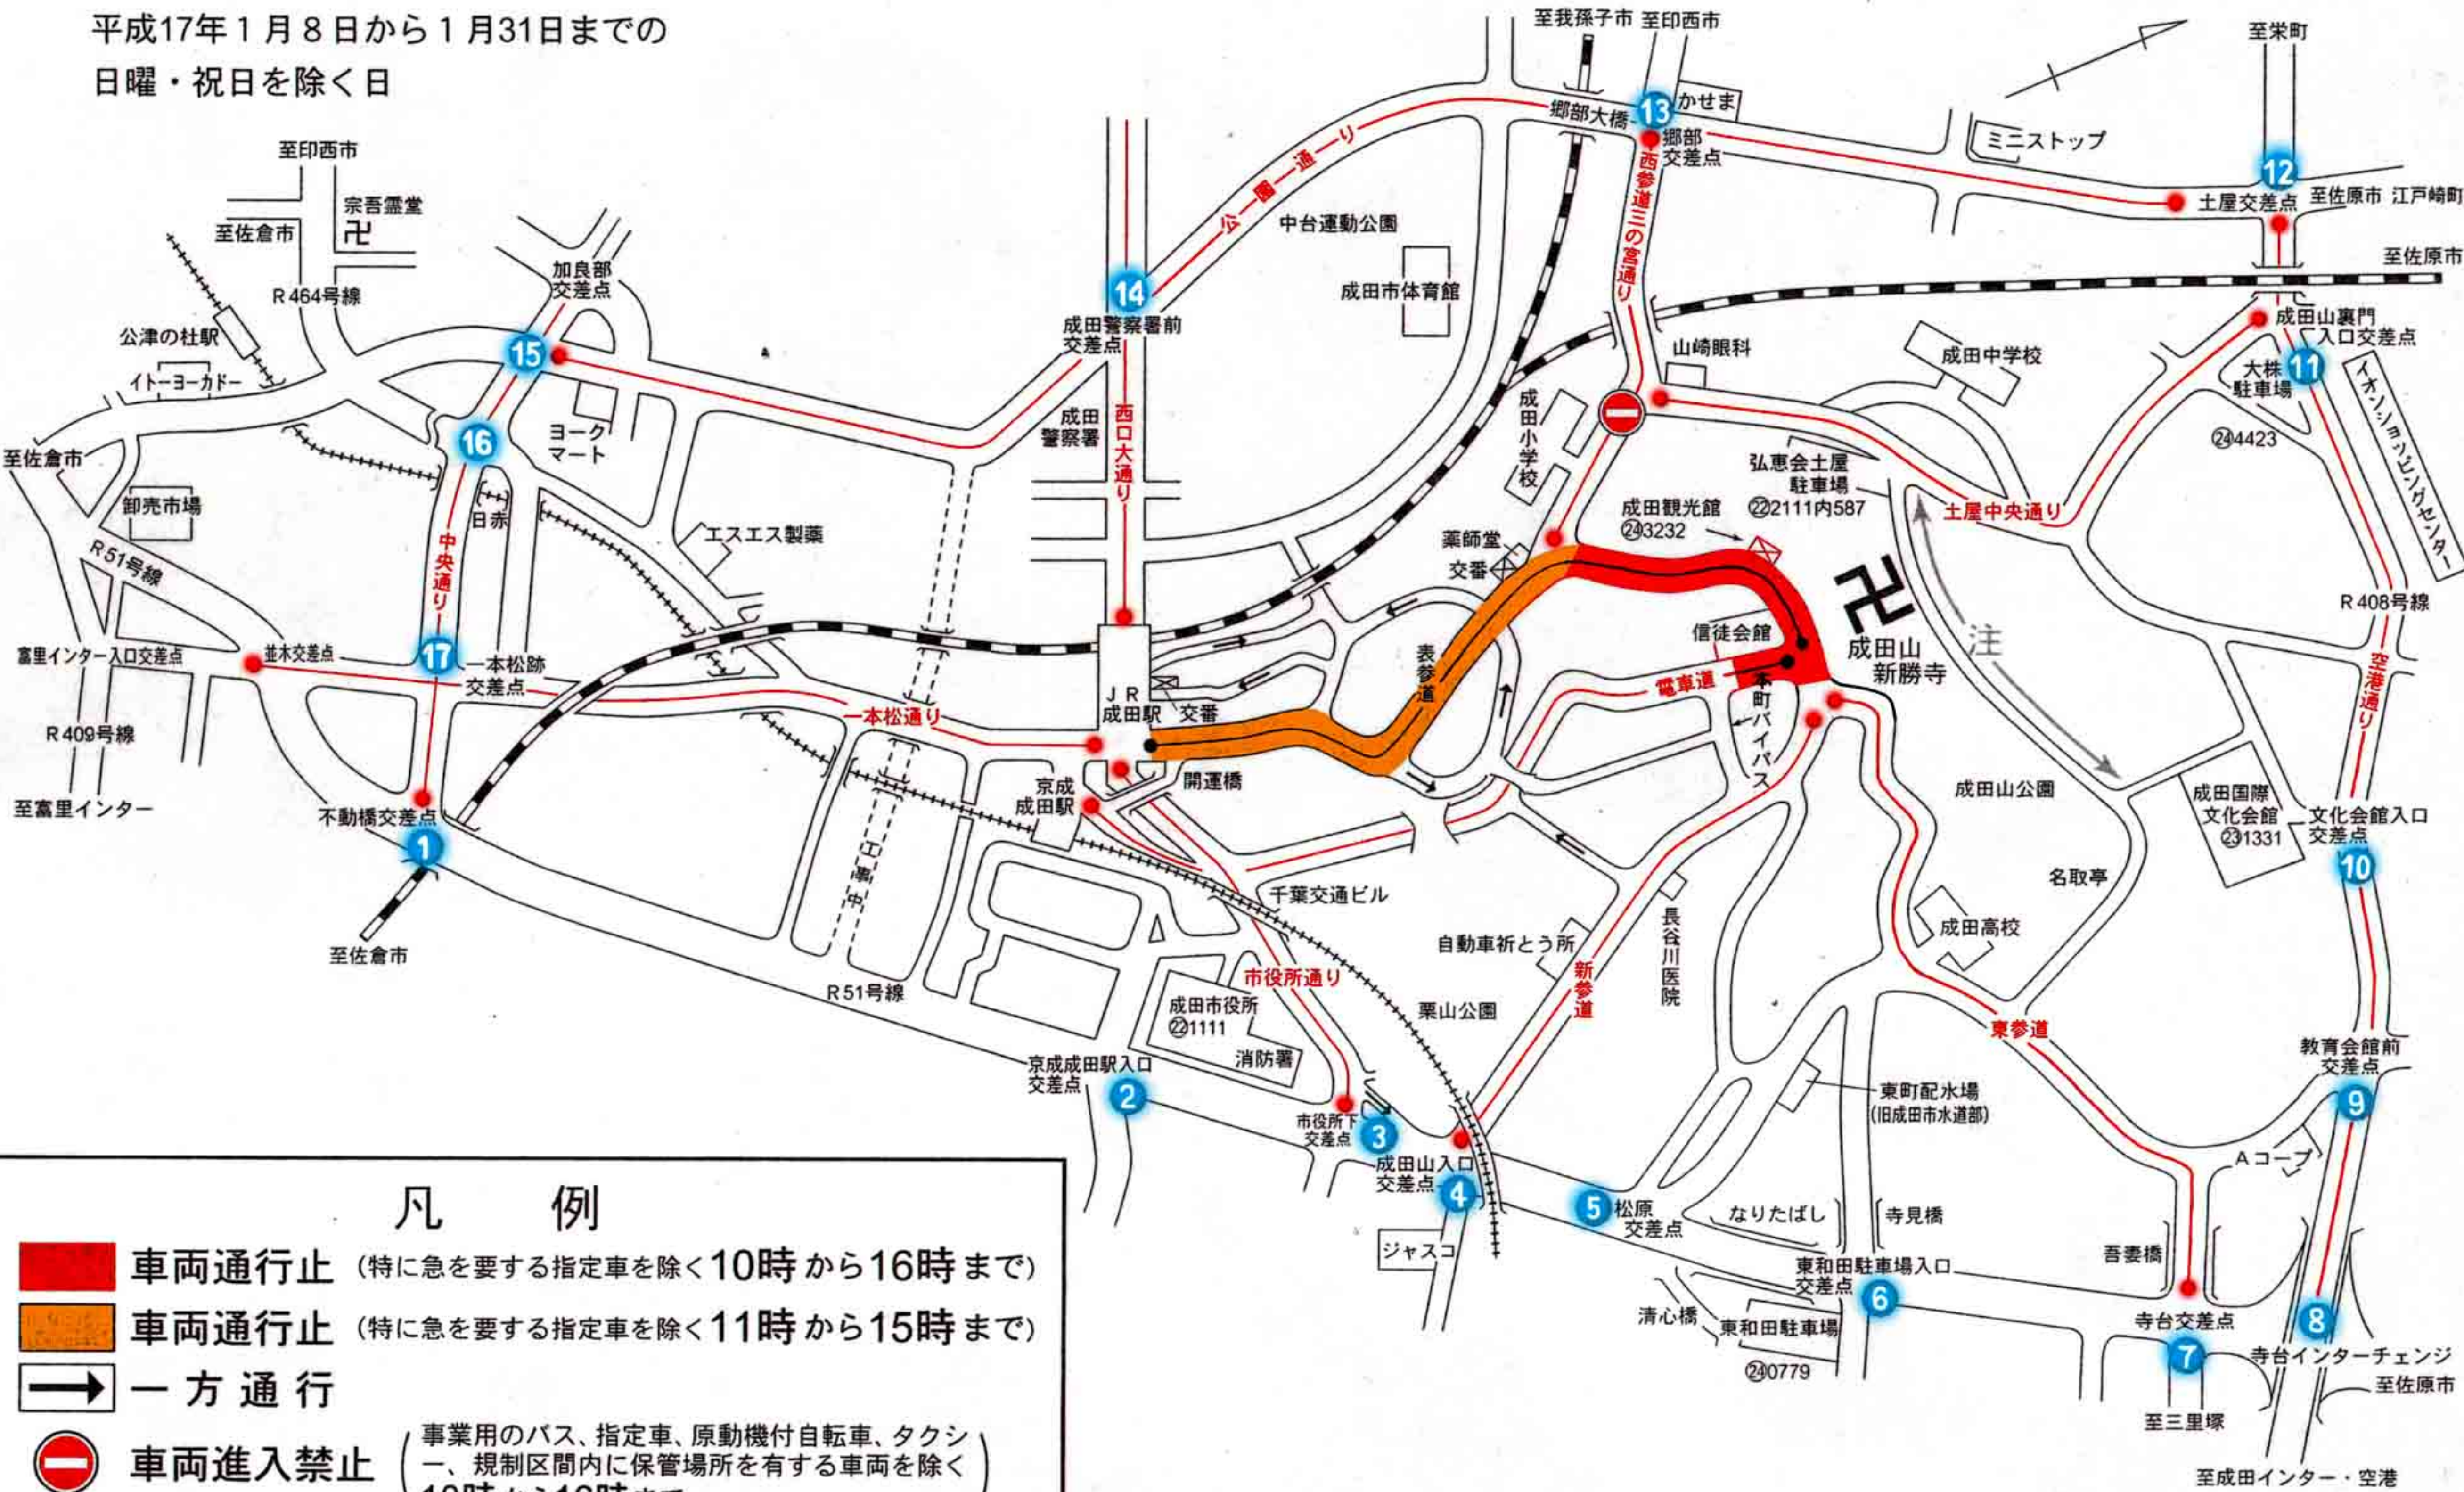

成田山初詣交通規制図〔第2種規制〕

〈規制日時〉

平成17年1月8日から1月31日までの
日曜・祝日を除く日

凡 例

- 車両通行止 (特に急を要する指定車を除く10時から16時まで)
- 車両通行止 (特に急を要する指定車を除く11時から15時まで)
- 一方通行
- 車両進入禁止 (事業用のバス、指定車、原動機付自転車、タクシー、規制区間に保管場所を有する車両を除く) 10時から16時まで
- 1 ~ 17 案内用数字板設置交差点

©成田市市外局番 (0476)

注…普通自動車(道路交通法)以上の
車両は通り抜けできません。