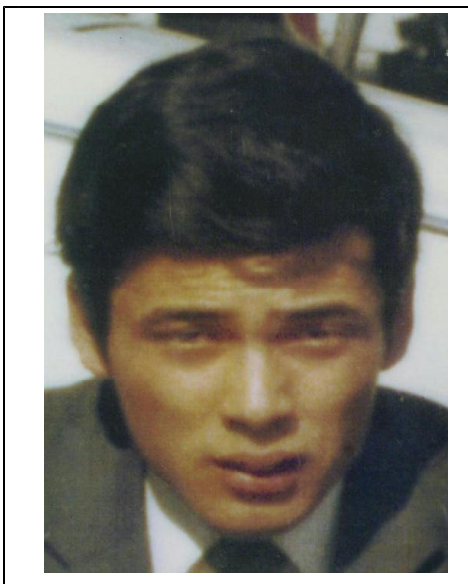

## ○ 拉致の可能性を排除できない事案に係る方々 ○

氏 名 田中 正道(たなか まさみち)

年 齢 44歳(行方不明当時)

住 所 茨城県久慈郡金砂郷村

職 業 鍛冶工

身体特徴等 身長168cm, 中肉  
前屈みで歩く

平成5年6月7日、友人宅(千葉市内所在)に立ち寄り、「今から仕事に行く。また来たときに寄らせてくれ」と告げた後、11日早朝、本人の使用車両が、千葉県習志野市内路上に放置された状態で発見され、行方不明となっています。