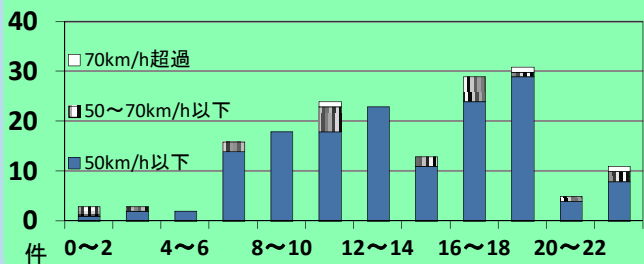

## 東金警察署管内における交通事故実態

主な路線別・危険認知速度別人身事故発生状況 (過去3年)

- ◎ 主な幹線道路別に過去3年の事故発生状況を比較すると、国道126号での発生が最も多い。
- ◎ 危険認知速度別に見ても、国道126号は他路線よりも多く発生している。

国道126号における時間別・危険認知速度別事故発生状況(過去3年)

- ◎ 過去3年の国道126号における時間帯別・危険認知速度別事故発生状況を比較すると16時から20時までが高速速度による事故が多く発生している。