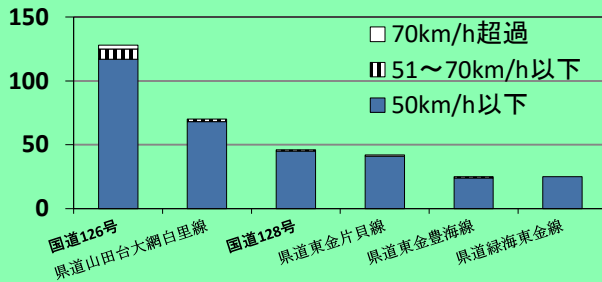

速度取締り指針

令和3年9月
東金警察署

東金警察署の速度取締り重点

重点路線	重点時間帯	区 域	規制速度
国道126号	10:00～12:00	台方地区	60km/h
国道126号	18:00～22:00	小野地区	60km/h
県道東金源線	7:00～ 8:00	松之郷地区	30km/h
県道山田台大網白里線	14:00～16:00	季美の森南地区	40km/h

★ 重点以外の路線、時間帯でも取締りを実施します。

東金警察署管内における交通事故実態

主な路線別・危険認知速度別人身事故発生状況 (過去3年)

- ◎ 主な幹線道路別に過去3年の事故発生状況を比較すると、国道126号での発生が最も多い。
- ◎ 危険認知速度別に見ても、国道126号は他路線よりも多く発生している。

国道126号における時間帯別・危険認知速度別人身事故発生状況(過去3年)

- ◎ 国道126号の時間帯別・危険認知速度別事故発生状況を比較すると10時から12時、18時から22時までが高速度による事故が多く発生している。

～令和3年上半期中の人身事故発生状況～

- 東金警察署管内では令和3年上半期中152件の人身事故が発生した。
- 人身事故の約12%が国道126号、約10%が県道山田台大網白里線で発生している。
- 速度超過傾向にある路線では、重傷事故が発生しやすい。

その他の交通指導取締り要点

東金警察署管内では、通学路での速度違反、通行禁止違反の取締りのほか、飲酒運転、横断歩行者妨害、信号無視、一時不停止違反の取締りを強化します。