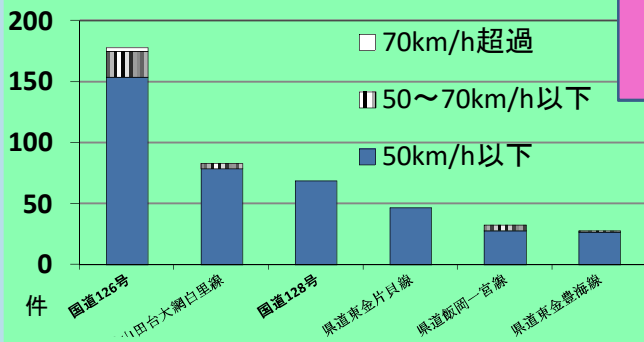

# 速度取締り指針

平成31年1月  
東金警察署

## 東金警察署の速度取締り重点

重点路線	重点時間帯	区 域	法定速度
国道126号	16:00～20:00	田間地区	60km/h

☆ 重点以外の路線、時間帯であっても取締りを実施することがあります。

## 東金警察署管内における交通事故実態

主な路線別・危険認知速度別人身事故発生状況 (過去3年)

- ◎ 主な幹線道路別に過去3年の事故発生状況を比較すると、国道126号での発生が最も多い。
- ◎ 危険認知速度別に見ても、国道126号は他路線よりも多く発生している。

国道126号における時間別・危険認知速度別事故発生状況(過去3年)

- ◎ 過去3年の国道126号における時間帯別・危険認知速度別事故発生状況を比較すると16時から20時までが高速速度による事故が多く発生している。

～平成30年下半期中の人身事故発生状況～

- 東金警察署管内では平成30年下半期中169件の人身事故が発生した。
- 人身事故の15%が国道126号で発生している。
- 速度超過傾向にある路線では、重傷事故が発生しやすい。