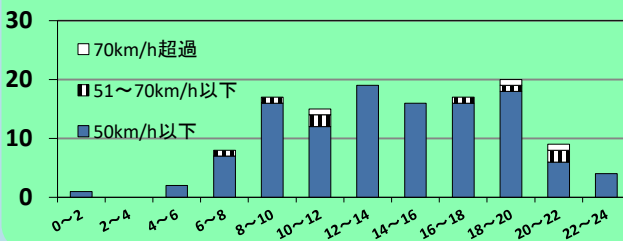

速度取締り指針

令和3年9月
東金警察署

東金警察署の速度取締り重点

重点路線	重点時間帯	区 域	規制速度
国道126号	10:00～12:00	台方地区	60km/h
国道126号	18:00～22:00	小野地区	60km/h
県道東金源線	7:00～ 8:00	松之郷地区	30km/h
県道山田台大網白里線	14:00～16:00	季美の森南地区	40km/h

★ 重点以外の路線、時間帯でも取締りを実施します。

東金警察署管内における交通事故実態

主な路線別・危険認知速度別人身事故発生状況 (過去3年)

- ◎ 主な幹線道路別に過去3年の事故発生状況を比較すると、国道126号での発生が最も多い。
- ◎ 危険認知速度別に見ても、国道126号は他路線よりも多く発生している。

国道126号における時間帯別・危険認知速度別人身事故発生状況(過去3年)

- ◎ 国道126号の時間帯別・危険認知速度別事故発生状況を比較すると10時から12時、18時から22時までが高速度による事故が多く発生している。

～令和3年上半期中の人身事故発生状況～

- 東金警察署管内では令和3年上半期中152件の人身事故が発生した。
- 人身事故の約12%が国道126号、約10%が県道山田台大網白里線で発生している。
- 速度超過傾向にある路線では、重傷事故が発生しやすい。

その他の交通指導取締り要点

東金警察署管内では、通学路での速度違反、通行禁止違反の取締りのほか、飲酒運転、横断歩行者妨害、信号無視、一時不停止違反の取締りを強化します。