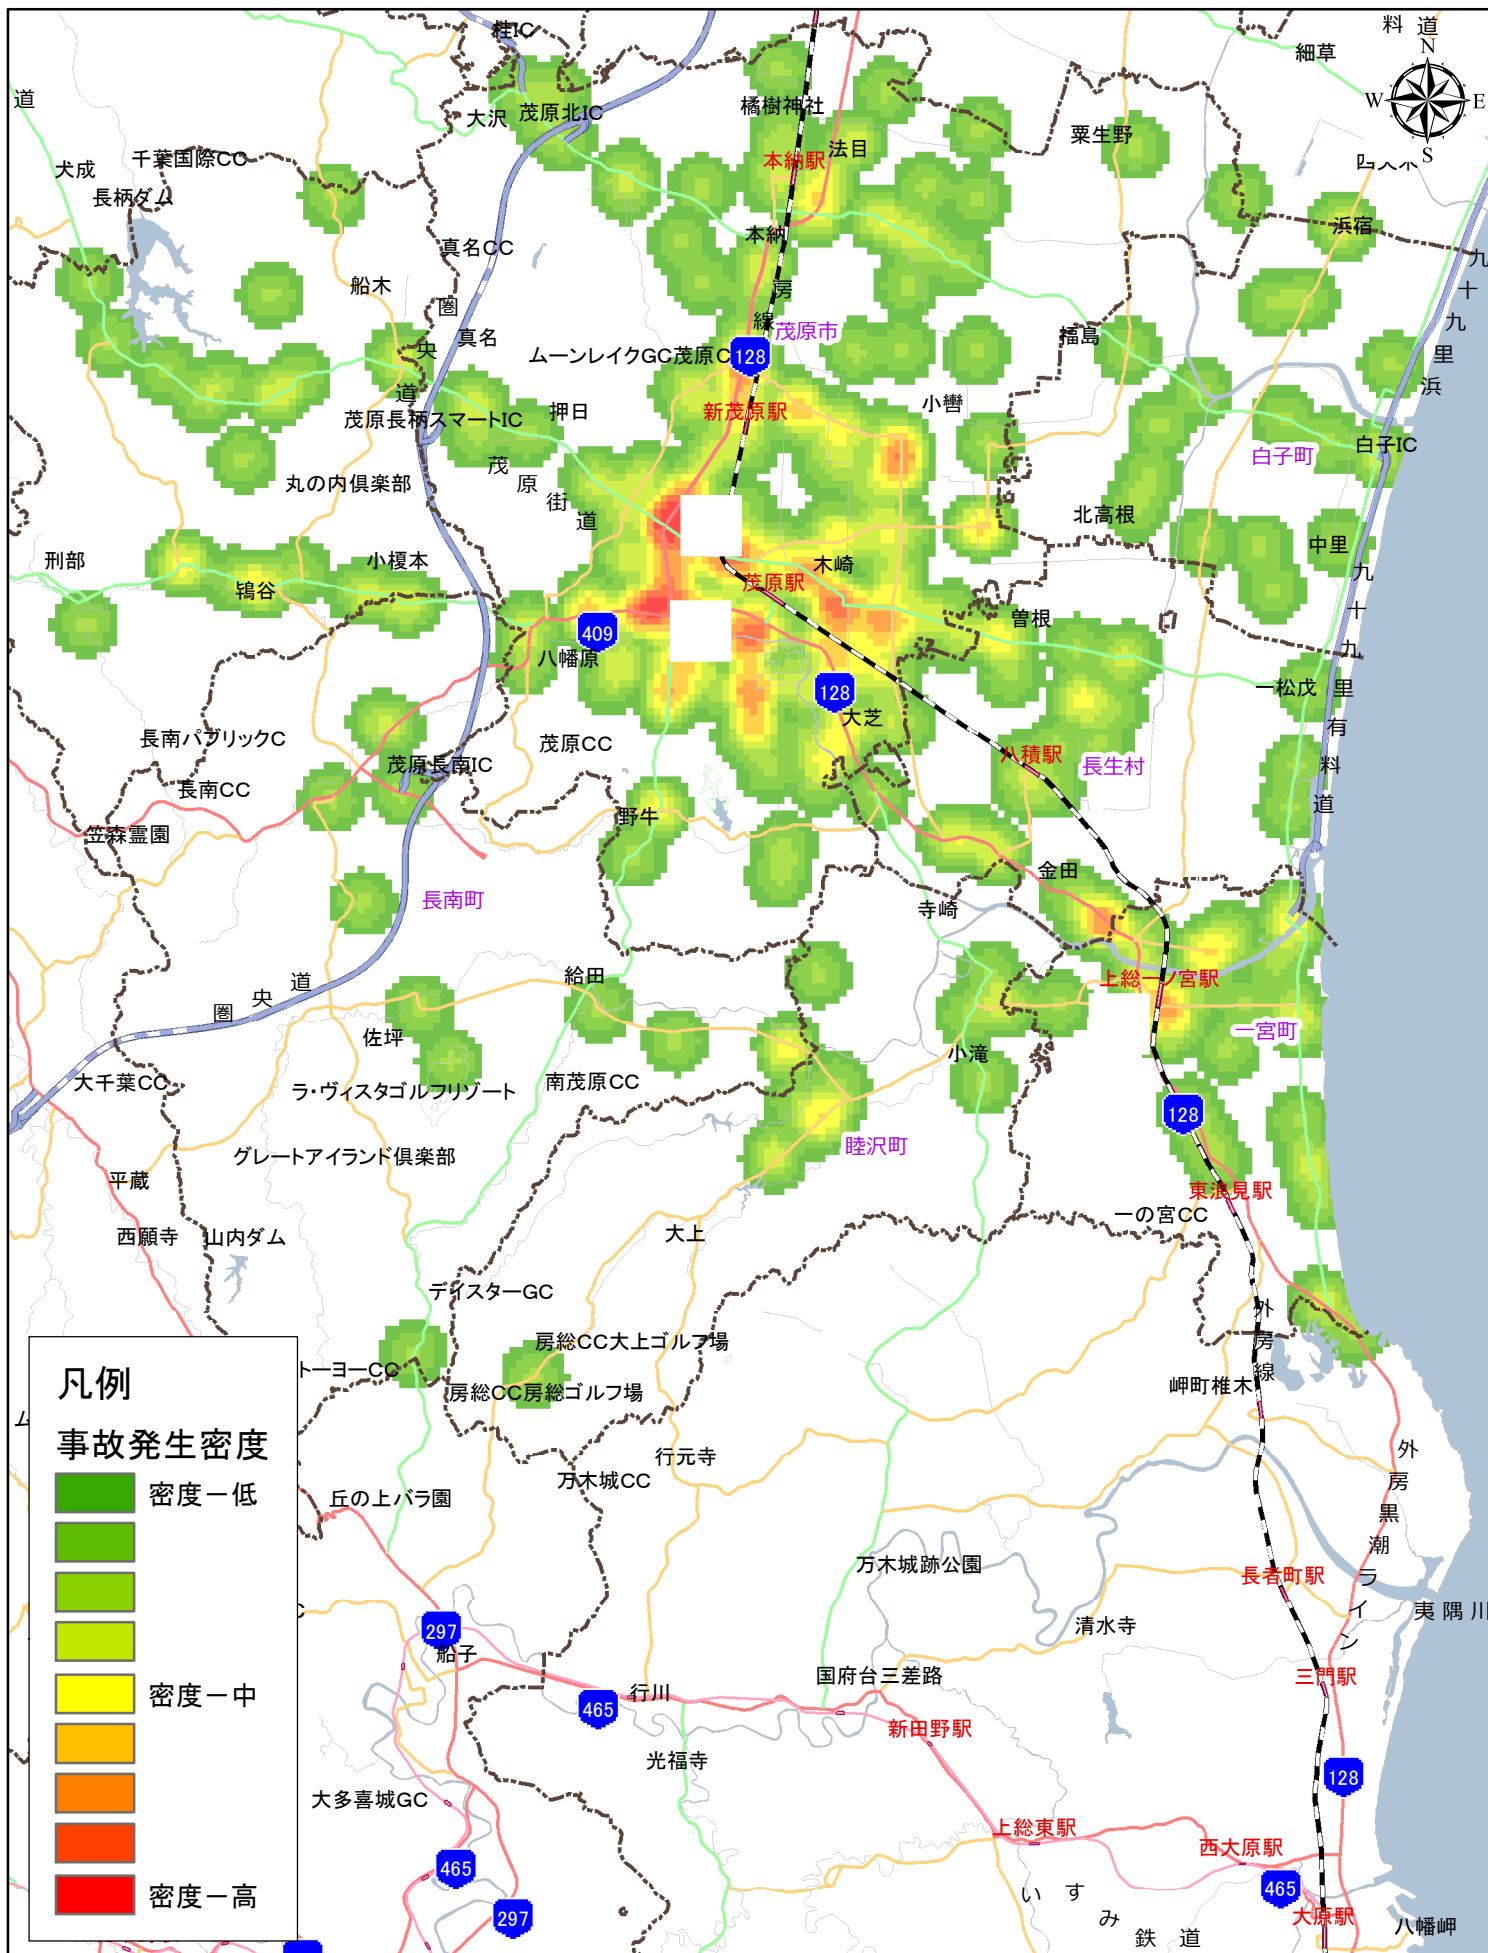

速度取締り指針

令和5年7月
茂原警察署

茂原警察署の速度取締り重点

重点路線	重点時間帯	区 域	規制速度	地図
国道128号	8:00～17:00	茂原・一宮地区	50km/h・法定	①
茂原長生線	8:00～17:00	茂原地区	40km/h	②
市町村道	7:00～9:00 13:00～16:00	全域	30km/h	※

- ☆ 重点以外の路線、時間帯でも取締りを実施することがあります。
- ☆ 茂原警察署では、登下校時間帯の通学路及び生活道路において、可搬式オービスによる取締りを行います。
- ☆ 速度取締りのほか、交通事故実態に応じた各種交通違反の取締り、白バイやパトカーによる警戒活動などを実施しています。

その他の交通指導取締り

- ・茂原警察署管内では、飲酒運転根絶に向けた飲酒運転の取締り、横断歩行者を守るため横断歩行者等妨害等違反の取締りを強化しています。
- ・[自転車指導啓発重点地区・路線](#)においては、自転車の指導取締りを強化しています。
- ・重点的に駐車違反取締り活動を実施する場所は、[違法駐車取締り活動方針](#)に掲載しています。
- ・下記の交通安全対策を行っているゾーン30の規制地区や登下校時間帯における小学校周辺においても取締りを強化しています。

地区	種別
茂原市役所周辺地区	ゾーン30
東部台1丁目地区	ゾーン30
小学校所在地周辺	管内小学校の周辺

茂原警察署管内における交通人身事故実態

期間: 令和4年7月～令和5年6月末

(C) 2017 PASCO (C) 2017 INCREMENT P
いかなる形式においても著作権者に無断でこの地図の全部または一部を複製し、利用することを固く禁じます。
この地図の作成に当たっては、国土地理院長の承認を得て、同院発行の基盤地図情報を使用した。
(承認番号 平29情使、第1422号)