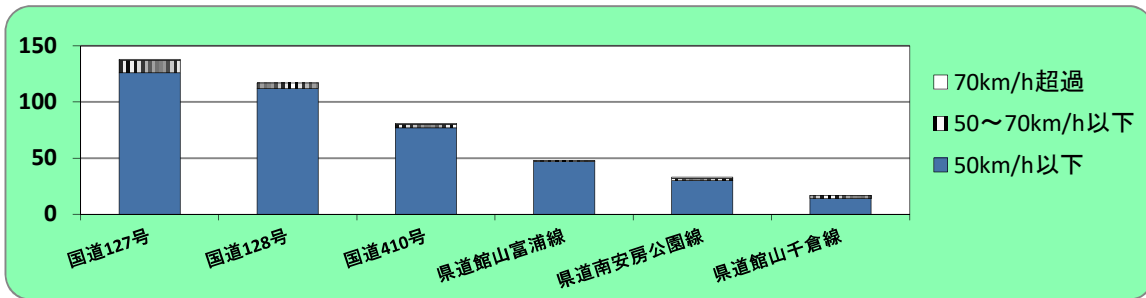

速度取締り指針

平成31年1月
館山警察署

館山警察署の速度取締り重点

重点路線	重点時間帯	区域	規制速度
国道127号	8:00~10:00 14:00~16:00	安房郡鋸南町地区	40km/h
国道128号	8:00~10:00 14:00~16:00	南房総市加茂地区	50km/h

☆ 重点以外の路線、時間帯であっても取締りを実施することがあります。

館山警察署管内における交通事故実態

◎主な幹線道路別に過去3年の事故発生状況を比較すると、国道127号での発生が最も多い事が分かる一方、各県道においても事故は多発している。

◎危険認知速度別に見ても、国道127号及び国道128号は高速度での事故が多発している。

◎路線別における過去3年間の時間帯別・危険認知速度別事故発生状況を比較すると、国道127号は8時から20時、国道128号も8時から20時にかけて事故が多発傾向である。

その他の交通指導取締り要点

国道127号及び国道128号では、速度取締りに加え、シートベルト非着用、信号無視などの交差点関連違反の取締りを強化しています。