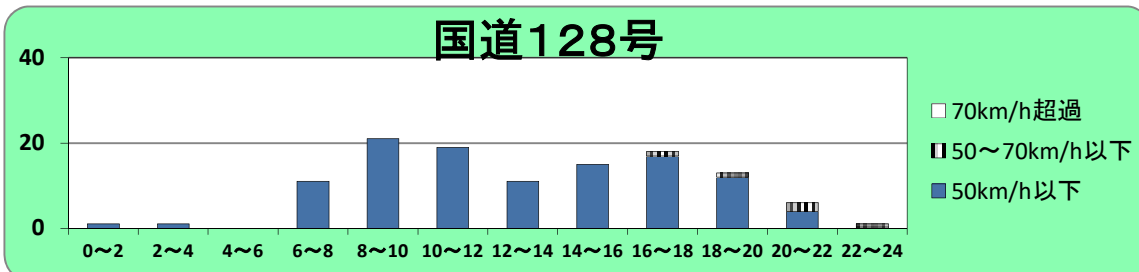

速度取締り指針

平成31年1月
館山警察署

館山警察署の速度取締り重点

重点路線	重点時間帯	区域	規制速度
国道127号	8:00~10:00 14:00~16:00	安房郡鋸南町地区	40km/h
国道128号	8:00~10:00 14:00~16:00	南房総市加茂地区	50km/h

☆ 重点以外の路線、時間帯であっても取締りを実施することがあります。

館山警察署管内における交通事故実態

◎主な幹線道路別に過去3年の事故発生状況を比較すると、国道127号での発生が最も多い事が分かる一方、各県道においても事故は多発している。

◎危険認知速度別に見ても、国道127号及び国道128号は高速度での事故が多発している。

◎路線別における過去3年間の時間帯別・危険認知速度別事故発生状況を比較すると、国道127号は8時から20時、国道128号も8時から20時にかけて事故が多発傾向である。

その他の交通指導取締り要点

国道127号及び国道128号では、速度取締りに加え、シートベルト非着用、信号無視などの交差点関連違反の取締りを強化しています。