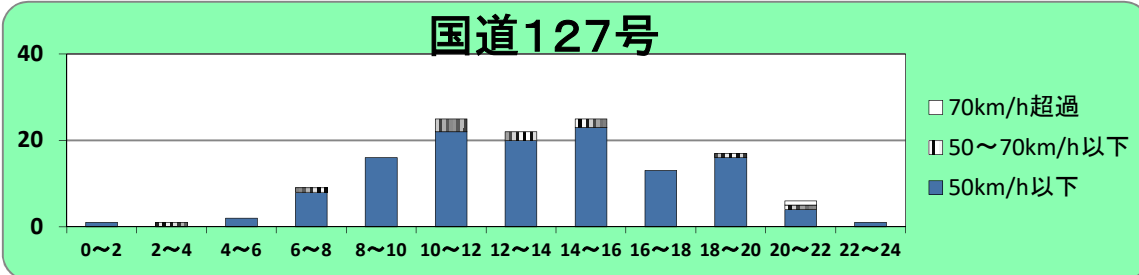

速度取締り指針

平成31年1月
館山警察署

館山警察署の速度取締り重点

重点路線	重点時間帯	区域	規制速度
国道127号	8:00~10:00 14:00~16:00	安房郡鋸南町地区	40km/h
国道128号	8:00~10:00 14:00~16:00	南房総市加茂地区	50km/h

☆ 重点以外の路線、時間帯であっても取締りを実施することがあります。

館山警察署管内における交通事故実態

◎主な幹線道路別に過去3年の事故発生状況を比較すると、国道127号での発生が最も多い事が分かる一方、各県道においても事故は多発している。

◎危険認知速度別に見ても、国道127号及び国道128号は高速度での事故が多発している。

◎路線別における過去3年間の時間帯別・危険認知速度別事故発生状況を比較すると、国道127号は8時から20時、国道128号も8時から20時にかけて事故が多発傾向である。

その他の交通指導取締り要点

国道127号及び国道128号では、速度取締りに加え、シートベルト非着用、信号無視などの交差点関連違反の取締りを強化しています。