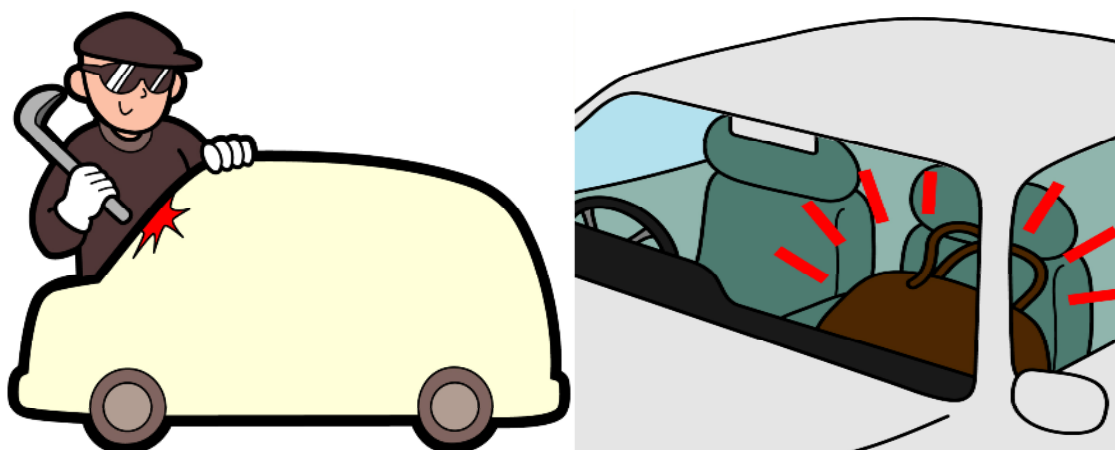

# 貴方の車が狙われている

## 自動車盗難・車上ねらい多発

若葉区内では、ユニック付きトラック、ホンダオデッセ、ホンダステップワゴン、トヨタハイエース等を対象とした自動車盗難及びカーナビゲーションを目的とした車上ねらい被害が多発しています。

- ・夜間の駐車場の自主警戒の実施
- ・不審な人・車を見かけたら直ぐに**110番!**をお願いします。

千葉東警察署 043 - 233 - 0110