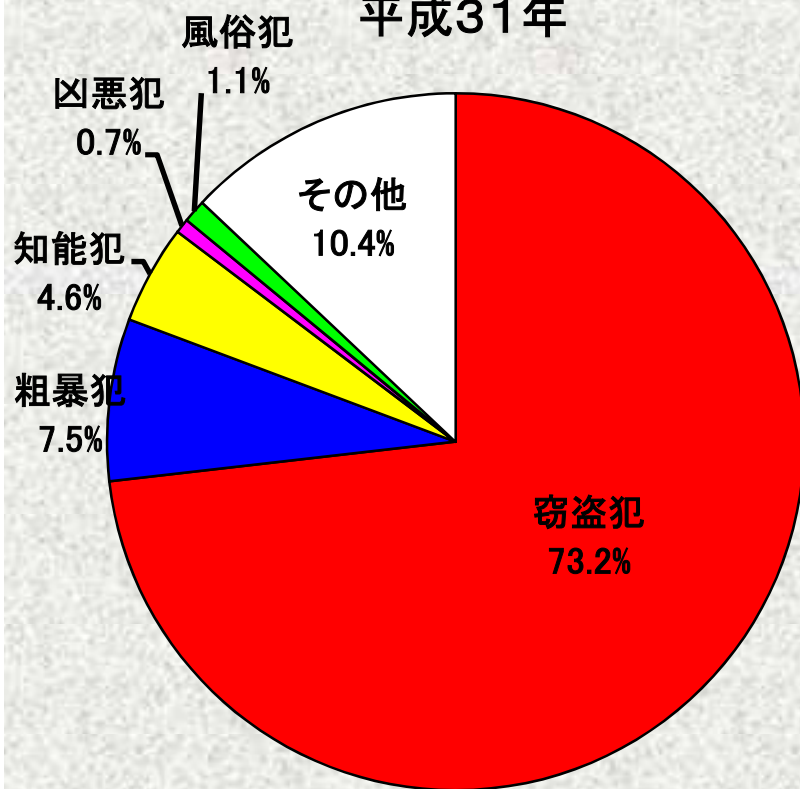

全刑法犯の内訳

令和2年12月末

平成31年

- 窃盗犯
- 粗暴犯
- 知能犯
- 凶悪犯
- 風俗犯
- その他