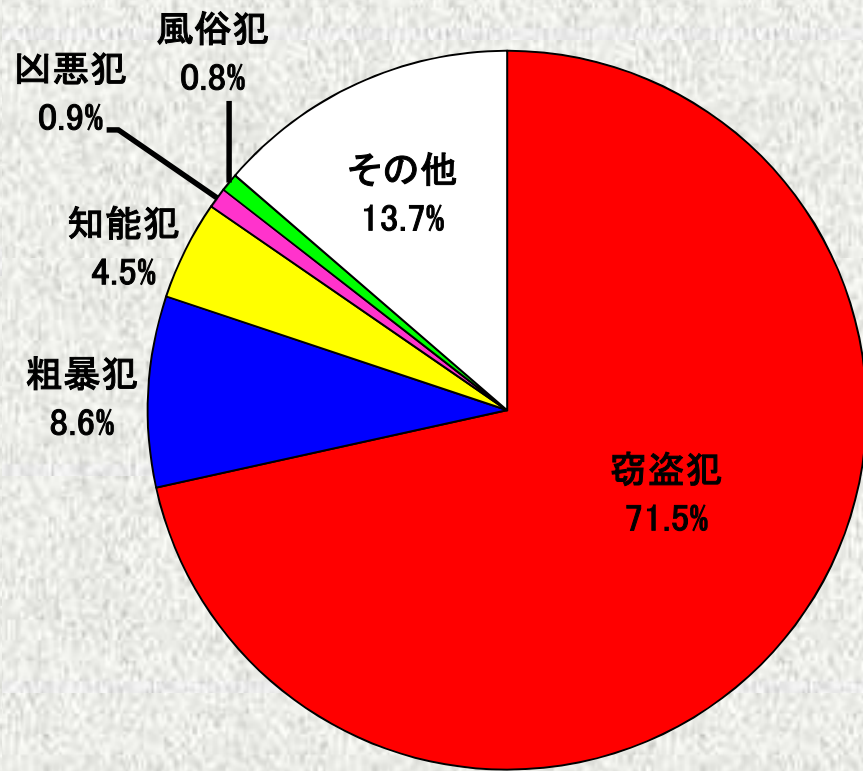

全刑法犯の内訳

令和2年12月末

平成31年

- 窃盗犯
- 粗暴犯
- 知能犯
- 凶悪犯
- 風俗犯
- その他