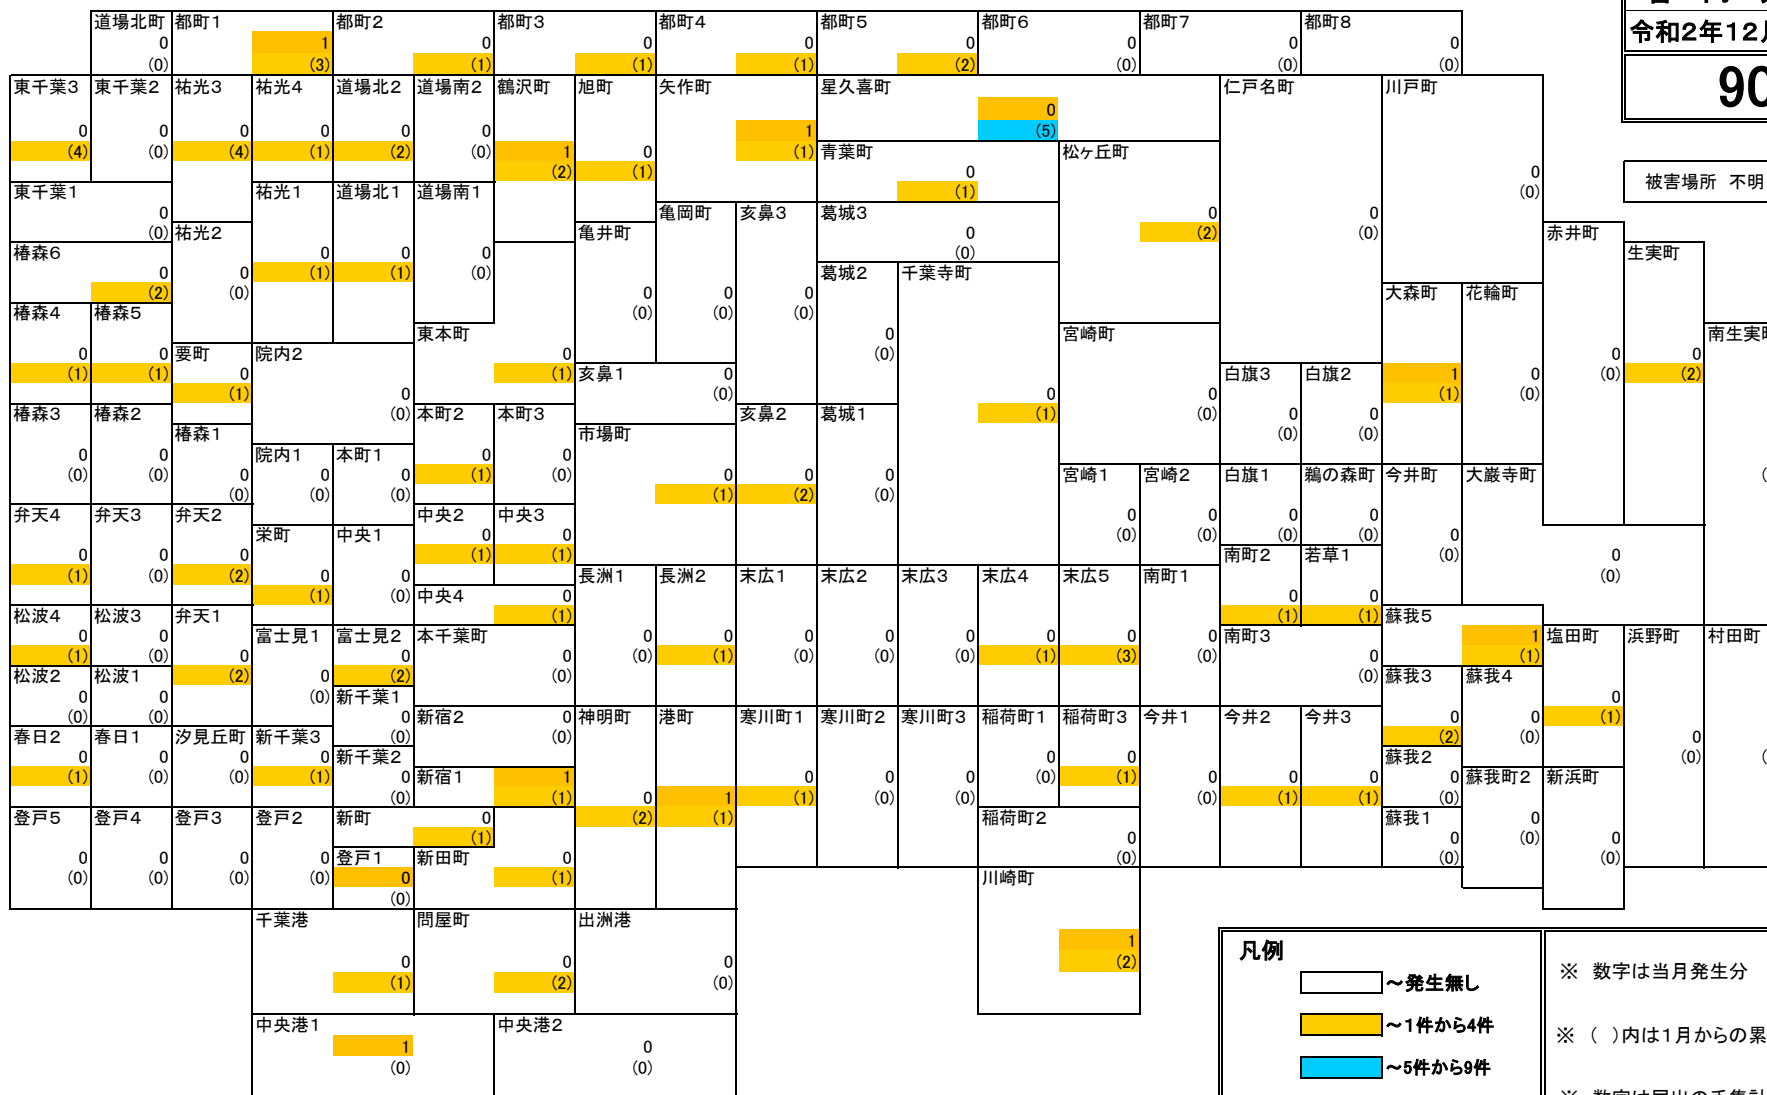

管内犯罪発生マップ 車上ねらい

千葉中央警察署
生活安全課

管内累計
令和2年12月末現在
90件

被害場所 不明 0件

凡例

- ~発生無し
- ~1件から4件
- ~5件から9件
- ~10件以上

※ 数字は当月発生分
※ ()内は1月からの累計
※ 数字は届出の手集計のため統計数値とは異なります。