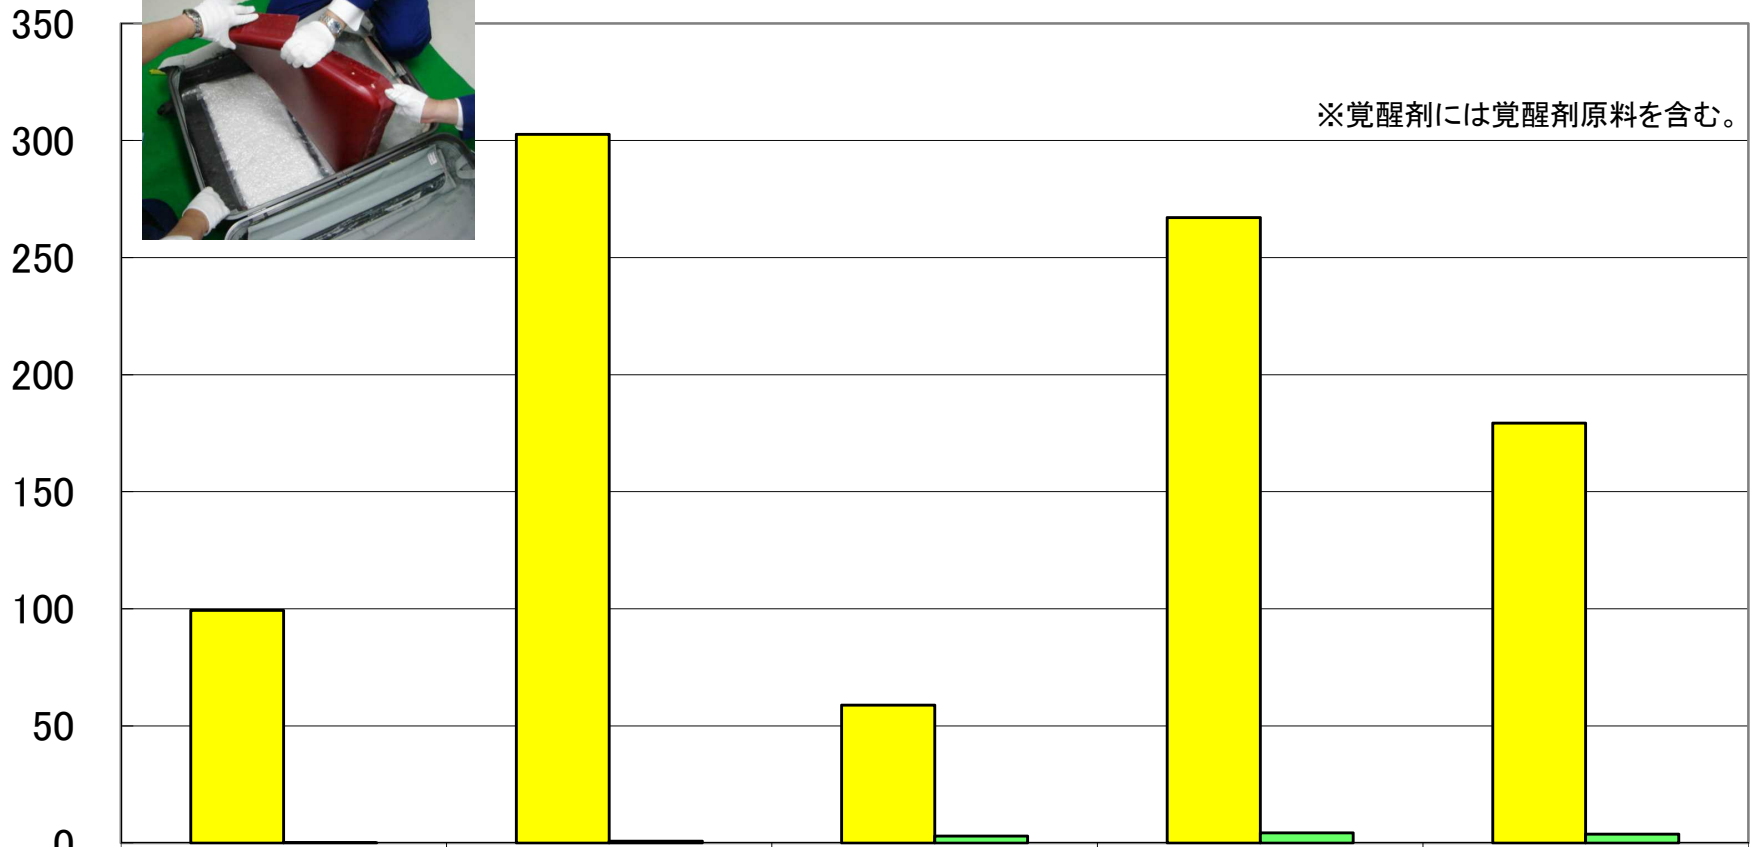

# 密輸入における主な薬物の押収量(千葉県)

(kg)

※覚醒剤には覚醒剤原料を含む。

	平成28年	平成29年	平成30年	令和元年	令和2年
■ 覚醒剤	99.4	302.7	58.9	267.1	179.3
■ 大麻	0.01	0.8	3.0	4.3	3.8