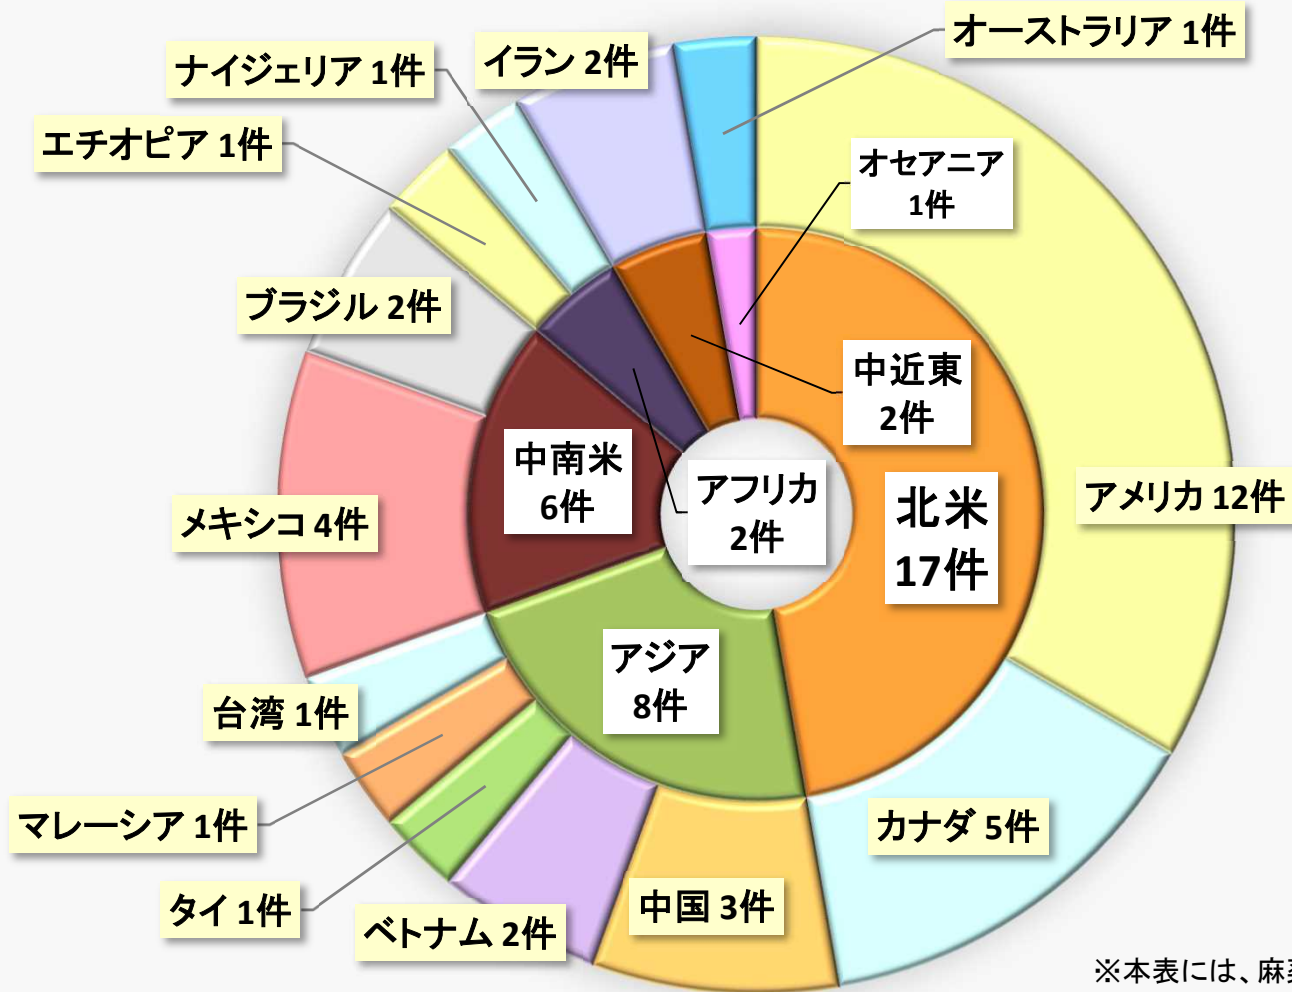

仕出国別薬物密輸状況(令和2年・千葉県)

※本表には、麻薬特例法違反の検挙件数を含む。