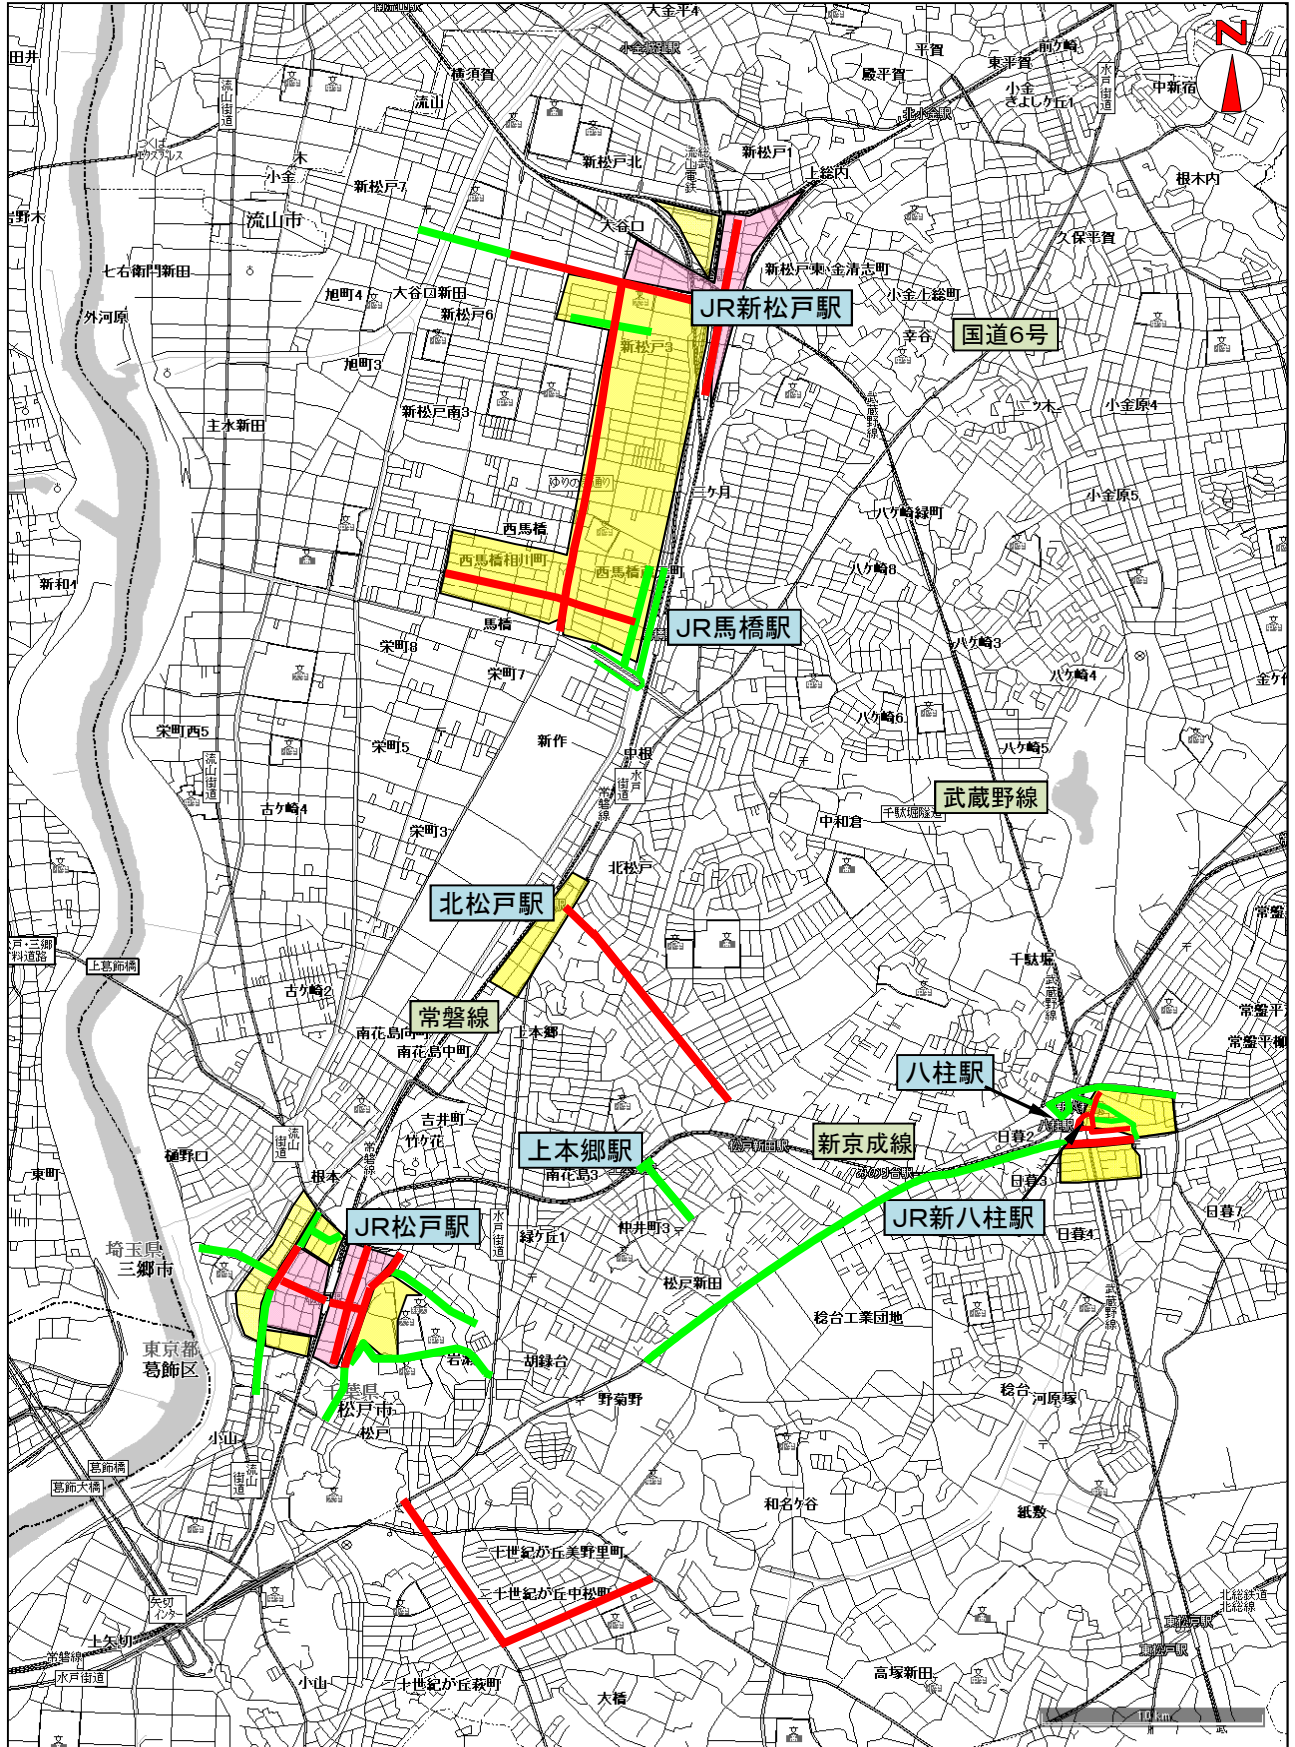

松戸警察署管内の駐車監視員活動ガイドライン

凡例	最重点路線	
	重点路線	
	最重点地域	
	重点地域