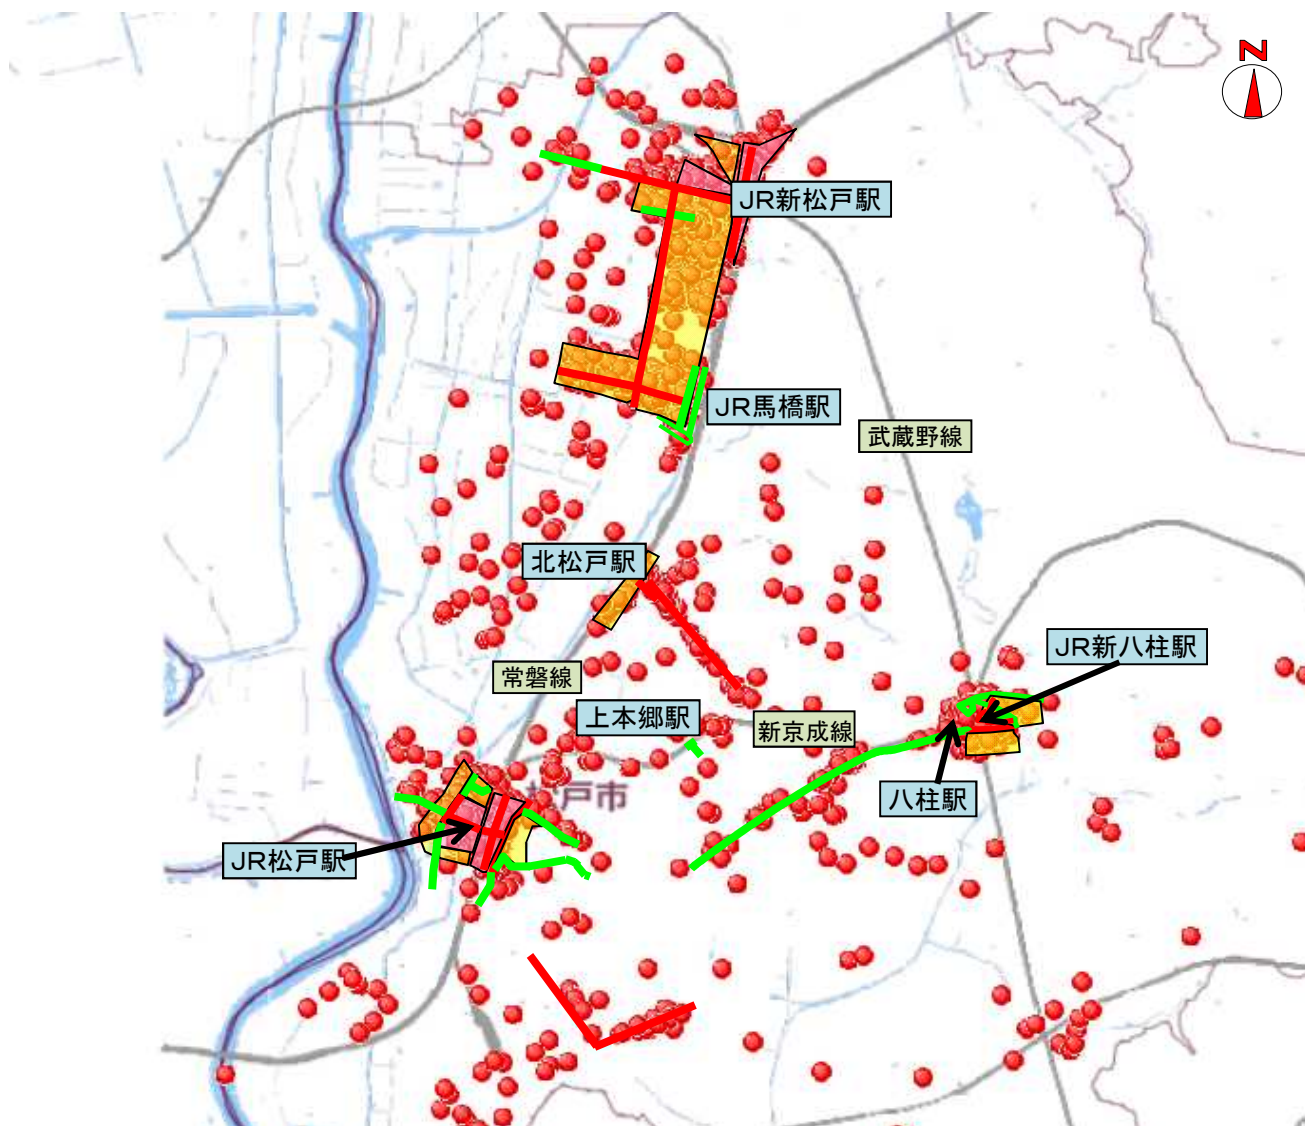

松戸警察署 放置車両確認標章(駐車違反ステッカー)取付け状況

凡例	～	最重点路線	...	—
		重点路線	...	—
		最重点地域	...	
		重点地域	...	
		標章取付場所 (平成30年中)	...	●

注意：この図に示される地点は、警察官及び駐車監視員が、駐車違反取締り(放置車両の確認)を行った付近を表しており、違反場所そのものを表示するものではありません。
また、放置車両確認標章(駐車違反ステッカー)の取付け件数を表しているものでもありません。