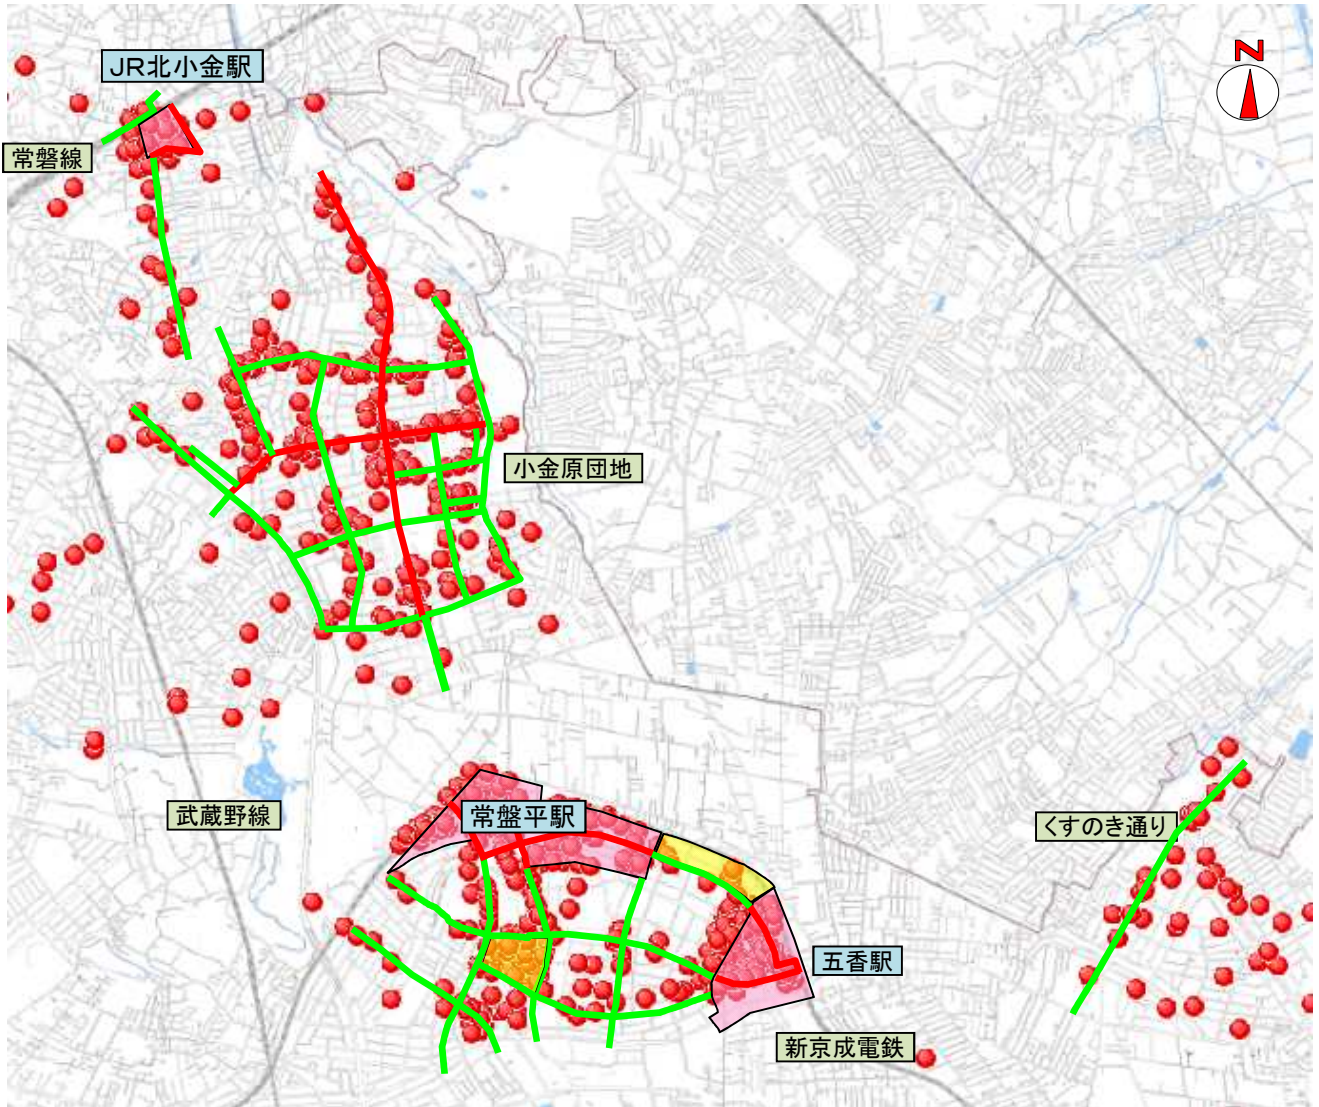

◎重点路線	
路線(区間)	重点時間帯
主要地方道千葉鎌ヶ谷松戸線(松戸市小金原2-16交差点付近から笹塚交差点付近の間)	7:00~0:00
市道:えんじゅゆりのき通り(松戸市常盤平1-1交差点付近から同5-16交差点付近の間)	7:00~0:00
市道:さくら通り(松戸市常盤平3-6交差点付近から同5-4交差点付近の間)	7:00~0:00
市道:はなみずき通り(松戸市常盤平柳町27交差点付近から同市常盤平西窪町2交差点付近の間)	7:00~0:00
市道:とうかえで通り(松戸市常盤平2-10交差点付近から同市常盤平柳町26交差点付近の間)	7:00~0:00
市道:けやき通り(松戸市常盤平3-11交差点付近から同7-24交差点付近の間)	7:00~0:00
市道(松戸市常盤平6-28交差点付近から同3-25交差点付近の間)	7:00~0:00
市道:常盤平第一小学校南側通り(松戸市常盤平6-22交差点から常盤平第一小学校南側交差点付近の間)	7:00~0:00
市道:さくら通り(松戸市警察署交差点付近から笹塚交差点付近の間)	7:00~0:00
市道:さくら通り(松戸市小金原8-8交差点付近から同市小金原5-23交差点付近の間)	7:00~0:00
市道:けやき通り(松戸市二ツ木339交差点付近から同市八ヶ崎4-48交差点付近の間)	7:00~0:00
市道:にせあかしあ通り(松戸市小金原7-17交差点付近から同市小金原5交差点付近の間)	7:00~0:00
市道:たいわんふう通り(松戸市小金原団地入口交差点付近から同市小金原4-16交差点付近の間)	7:00~0:00
市道:さくら通り(松戸市小金原3-14前交差点付近から同市小金原1-1ハイホーム松戸前交差点付近の間)	7:00~0:00
市道:(松戸市小金原1-25ユ-カリ交通公園前交差点から同市小金原4-36-11久保下交差点付近の間)	7:00~0:00
市道:(松戸市小金原6-6-3松戸北郵便局交差点から同市小金原6-11-5松正酒店前交差点付近の間)	7:00~0:00
市道:(松戸市小金原6-10小金原公園前交差点から同市小金原9-25栗ヶ沢中学校前交差点付近の間)	7:00~0:00
市道:(松戸市八ヶ崎1-10交差点付近から同市八ヶ崎1-31交差点付近の間)	7:00~0:00
市道:(松戸市八ヶ崎2-8交差点付近から同市八ヶ崎2-9交差点付近の間)	7:00~0:00
市道:(松戸市小金原6-10交差点付近から同市小金原6-11交差点付近の間)	7:00~0:00
市道:(松戸市小金原6-9交差点付近から同市小金原6-8交差点付近の間)	7:00~0:00
県道白井流山線:(松戸市東平賀7-1交差点から同市殿平賀211-30交差点付近までの間)	7:00~0:00
市道(松戸市小金433交差点付近から国道6号北小金駅入口交差点付近の間)	7:00~0:00
市道:くすのき通り(松戸市五香4-21先交差点付近から松戸市六高台9-73先交差点付近の間)	7:00~0:00
市道:あめりかふう通り(松戸市小金原7-5交差点付近から金ヶ作202付近交差点付近までの間)	7:00~0:00

重点地域

◎最重点地域	
地域	重点時間帯
JR北小金駅周辺(松戸市小金きよしヶ丘の一部, 同市小金の一部)	7:00~0:00
新京成電鉄常盤平駅周辺(松戸市常盤平2.3丁目の一部)	7:00~0:00
新京成電鉄五香駅周辺(松戸市常盤平5丁目の一部)	7:00~0:00

◎重点地域	
地域	重点時間帯
常盤平第一小学校周辺(松戸市常盤平7丁目の一部)	7:00~0:00
新京成電鉄沿線(松戸市常盤平4丁目の一部)	7:00~0:00

松戸東警察署管内の駐車監視員活動ガイドライン

- 凡例
- 最重点路線 —
 - 重点路線 —
 - 最重点地域
 - 重点地域

松戸東警察署 放置車両確認標章(駐車違反ステッカー)取付け状況

凡例	～	最重点路線	...	
		重点路線	...	
		最重点地域	...	
		重点地域	...	
		標章取付場所	...	
(平成30年中)				

注意：この図に示される地点は、警察官及び駐車監視員が、駐車違反取締り（放置車両の確認）を行った付近を表しており、違反場所そのものを表示するものではありません。