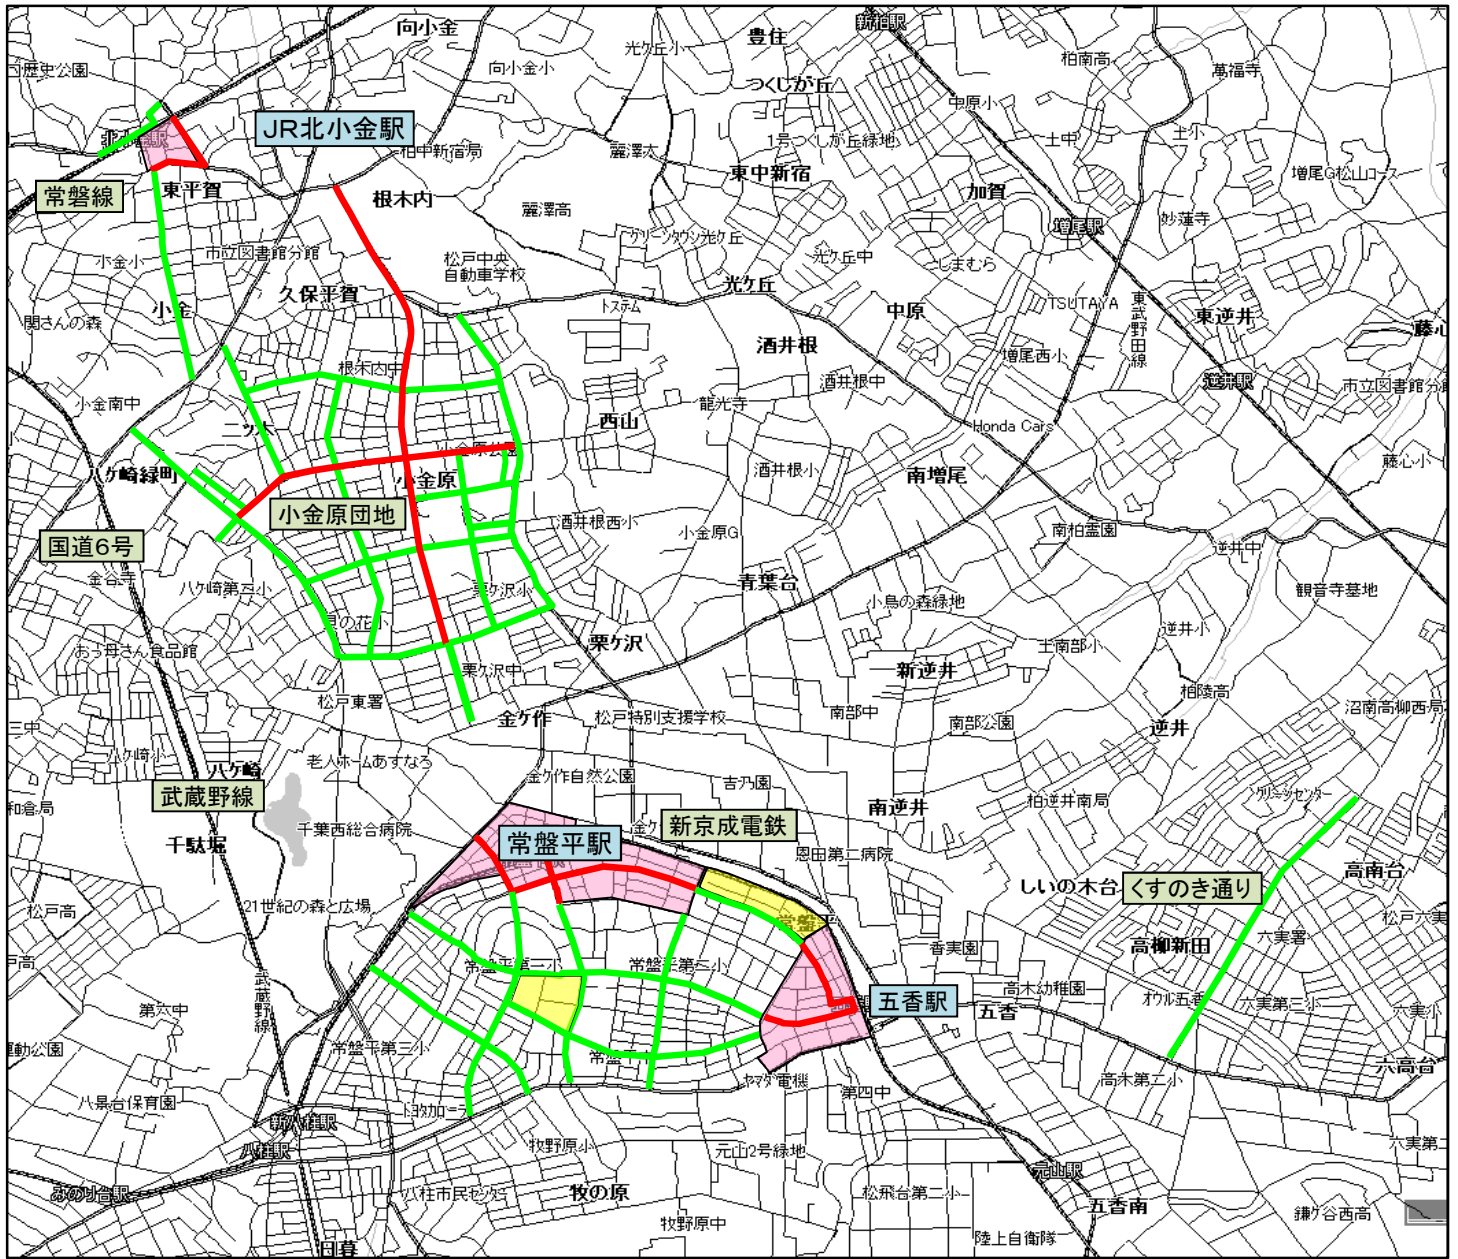

松戸東警察署管内の駐車監視員活動ガイドライン

1. 凡例
2. 最重点路線 —
   - 重点路線 —
   - 最重点地域
   - 重点地域