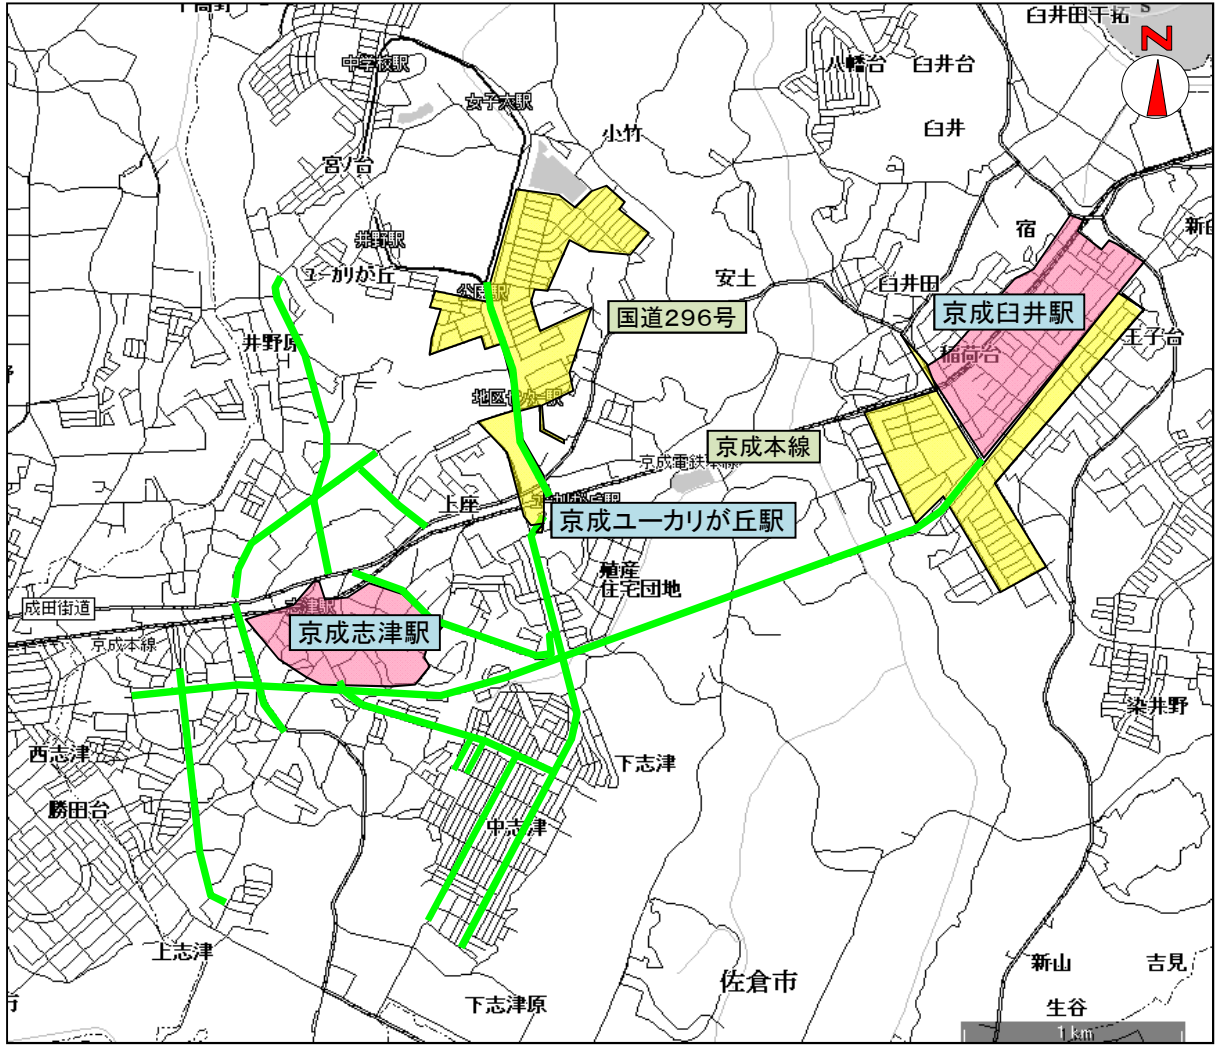

最近改定平成28年4月1日

重点路線

◎重点路線

路線(区間)	重点時間帯
市道(佐倉市王子台5-4-1交差点付近から西志津2-8先交差点付近までの間)	9:00~0:00
市道(佐倉市ユーカリが丘4-8先ユーカリが丘駅北口ロータリー付近から同ユーカリが丘2丁目交番前交差点付近の間)	9:00~0:00
市道(志津駅南側交差点付近から中志津3-16-14先交差点付近までの間)	9:00~0:00
市道(佐倉市ユーカリが丘駅南口ロータリー付近から中志津7-17-9先交差点付近までの間)	9:00~0:00
市道(佐倉市西志津1-7-5先交差点付近から西志津8-16先交差点付近までの間)	9:00~0:00
県道(佐倉市上志津1, 637-1付近から上志津1, 597-1先交差点付近までの間)	9:00~0:00
市道(佐倉市井野1440先交差点付近から井野1376先志津中学校前付近までの間)	9:00~0:00
市道(佐倉市中志津2-16-8先交差点付近から中志津7-22-8先交差点付近までの間)	9:00~0:00
市道(佐倉市上志津1768先上志津入口交差点付近から上志津964-1先交差点付近までの間)	9:00~0:00
市道(佐倉市上座568先志津中学校入口交差点付近から井野1358先志津中学付近までの間)	9:00~0:00
市道(佐倉市上志津1822先交差点付近から井野908先交差点付近までの間)	9:00~0:00
市道(佐倉市中志津1-28-4先交差点付近から中志津1-27-10先交差点付近までの間)	9:00~0:00
市道(佐倉市中志津1-25-12先交差点付近から中志津1-25-1先交差点付近までの間)	9:00~0:00

重点地域

◎最重点地域

地域	重点時間帯
JR佐倉駅周辺	9:00~0:00
京成臼井駅周辺	9:00~0:00
京成志津駅周辺	9:00~0:00

◎重点地域

地域	重点時間帯
京成臼井駅周辺	9:00~0:00
京成ユーカリが丘駅周辺	9:00~0:00
京成佐倉駅北口及び南口周辺	9:00~0:00
京成及びJR酒々井駅周辺	9:00~0:00
JR八街駅周辺	9:00~0:00

千葉県佐倉警察署

佐倉警察署管内の駐車監視員活動ガイドライン

重点路線  最重点地域 
重点地域 