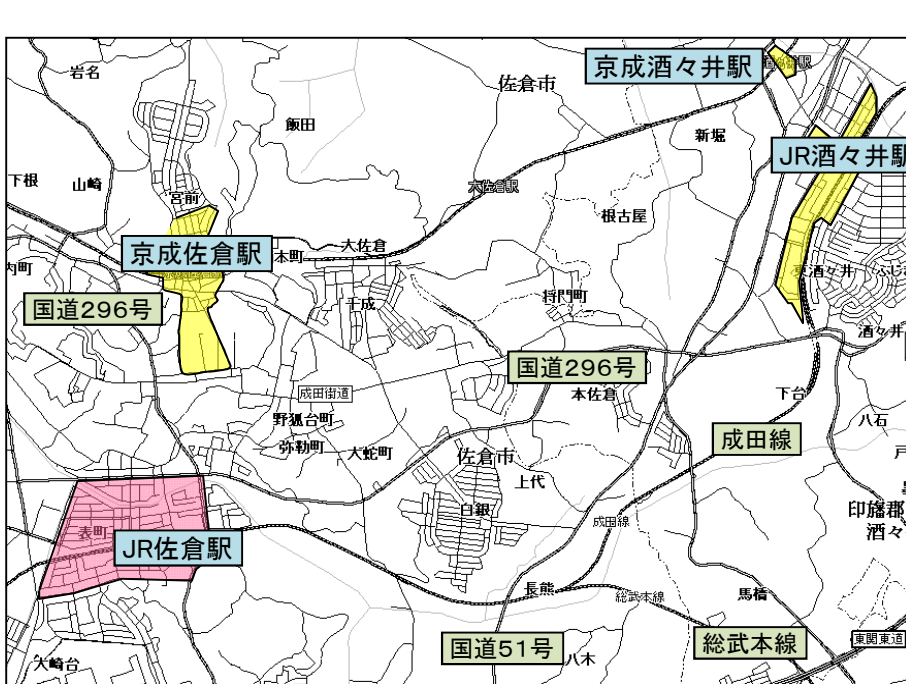

重点地域

◎最重点地域

地域	重点時間帯
JR佐倉駅周辺	9:00~0:00
京成臼井駅周辺	9:00~0:00
京成志津駅周辺	9:00~0:00

◎重点地域

地域	重点時間帯
京成臼井駅周辺	9:00~0:00
京成ユーカリが丘駅周辺	9:00~0:00
京成佐倉駅北口及び南口周辺	9:00~0:00
京成及びJR酒々井駅周辺	9:00~0:00
JR八街駅周辺	9:00~0:00

千葉県佐倉警察署

佐倉警察署管内の駐車監視員活動ガイドライン

重点路線  最重点地域 
重点地域 