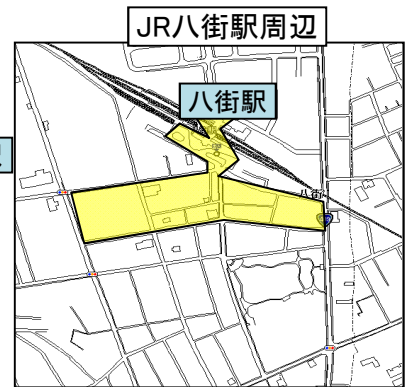

重点地域

◎最重点地域

地域	重点時間帯
JR佐倉駅周辺	9:00~0:00
京成臼井駅周辺	9:00~0:00
京成志津駅周辺	9:00~0:00

◎重点地域

地域	重点時間帯
京成臼井駅周辺	9:00~0:00
京成ユーカリが丘駅周辺	9:00~0:00
京成佐倉駅北口及び南口周辺	9:00~0:00
京成及びJR酒々井駅周辺	9:00~0:00
JR八街駅周辺	9:00~0:00

千葉県佐倉警察署

佐倉警察署管内の駐車監視員活動ガイドライン

重点路線  最重点地域 
重点地域 