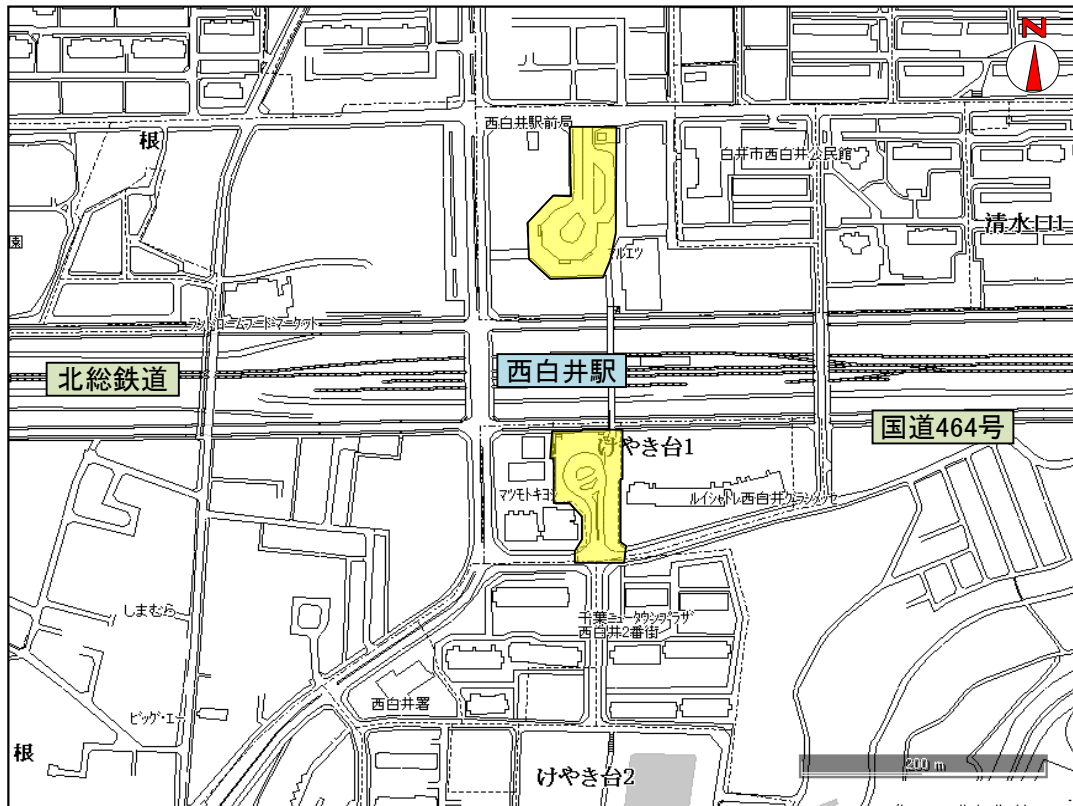

平成31年4月1日

違法駐車取締り活動方針

印西警察署においては、下記の地域、時間帯を重点に駐車違反取締り活動を推進します。
ただし、違法駐車の状態、駐車苦情、交通事故の発生状況等を踏まえ、その他の場所、時間帯においても必要に応じて違法駐車の実施します。

※赤字表示は、改定箇所です。

重点 地域	◎重点地域	
	路 線(区間)	重点時間帯
	北総線西白井駅北口ロータリー	10:00~17:00
	北総線西白井駅南口ロータリー	10:00~17:00

千葉県印西警察署

印西警察署管内の違法駐車取締り活動方針図

凡例 重点地域