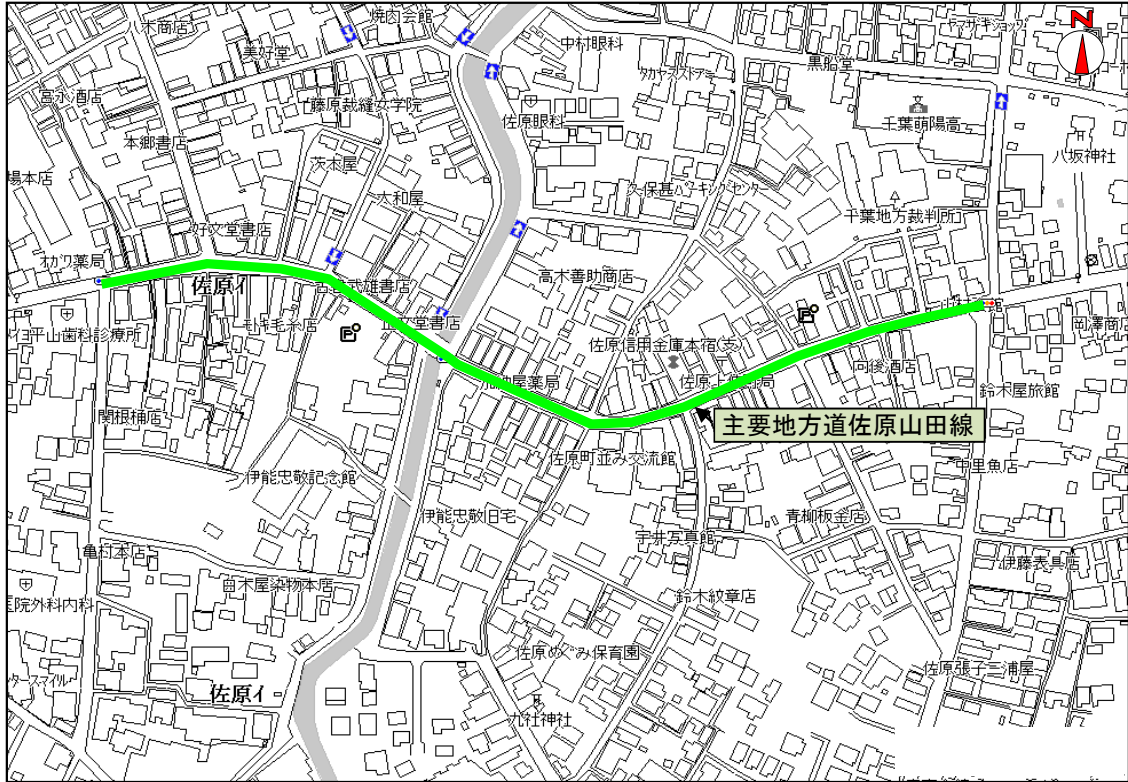

平成31年4月1日

違法駐車取締り活動方針

香取警察署においては、下記の路線、時間帯を重点に駐車違反取締り活動を推進します。
ただし、違法駐車の状態、駐車苦情、交通事故の発生状況等を踏まえ、その他の場所、時間帯においても必要に応じて違法駐車の実施します。

最近改定平成22年4月1日

重点
路線

◎重点路線

路線(区間)	重点時間帯
県道佐原山田線(香取市佐原イ614伊能忠敬記念館西入口交差点付近から同市佐原イ3378山村会館前交差点付近の間)	10:00~17:00

千葉県香取警察署

香取警察署管内の違法駐車取締り活動方針図

凡例 重点路線 —————