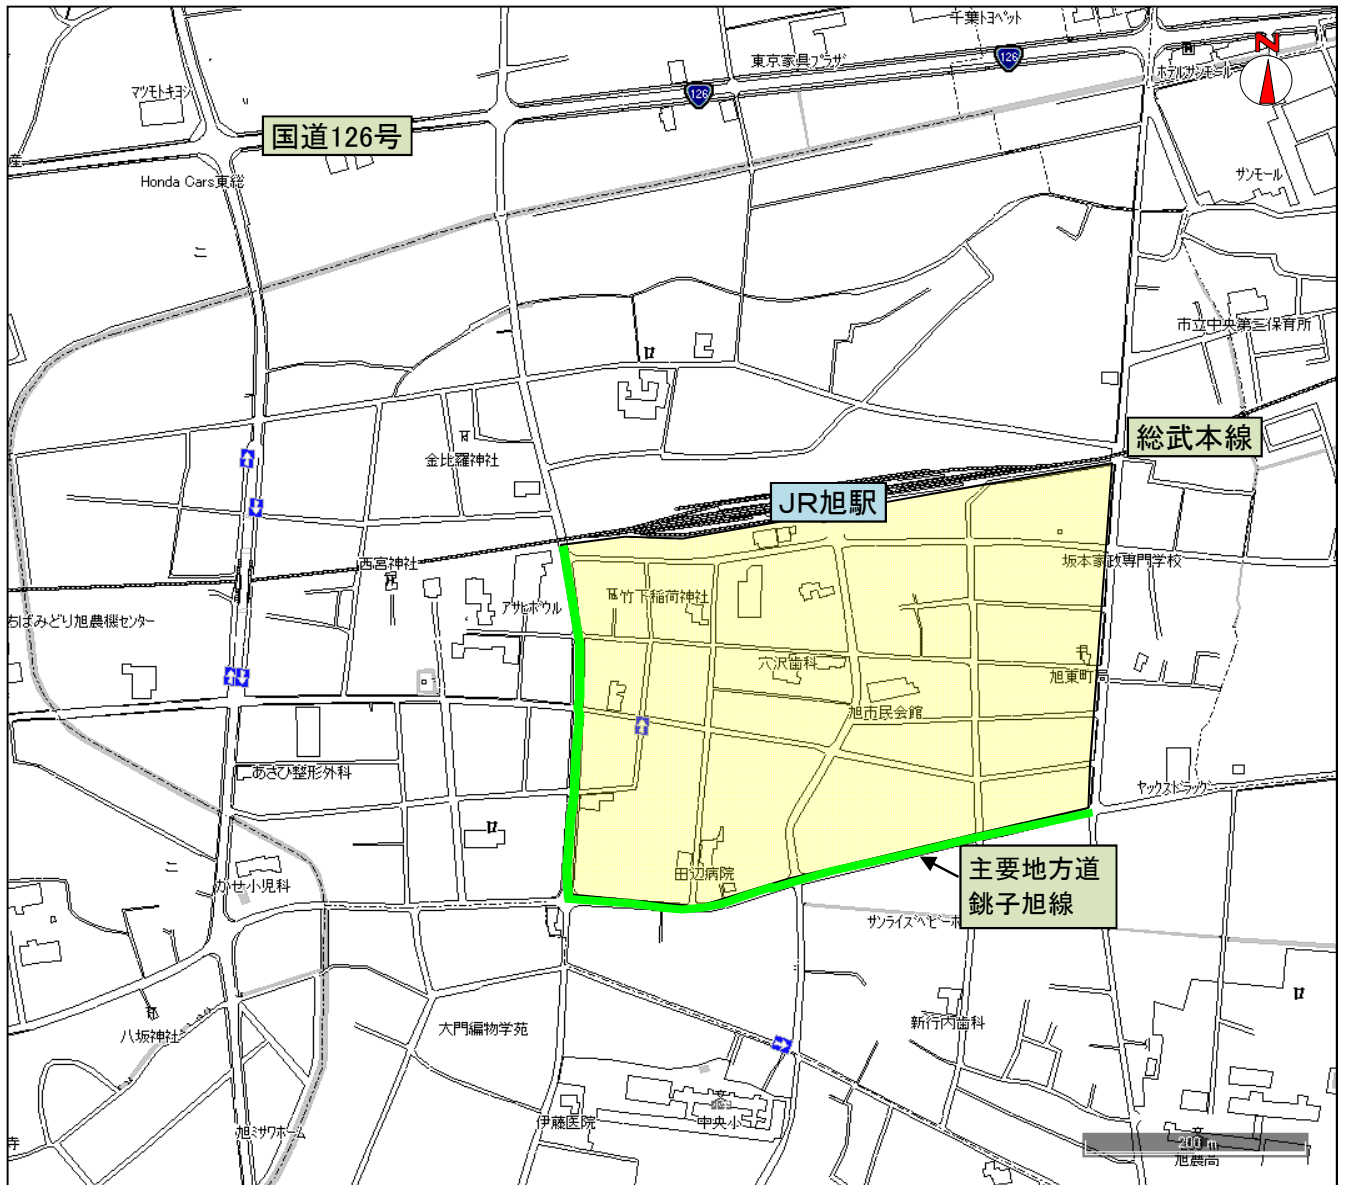

平成31年4月1日

違法駐車取締り活動方針

旭警察署においては、下記の路線、地域、時間帯を重点に駐車違反取締り活動を推進します。
ただし、違法駐車の状態、駐車苦情、交通事故の発生状況等を踏まえ、その他の場所、時間帯においても必要に応じて違法駐車取締りを実施します。

最近改定平成28年4月1日

重点 路線	◎重点路線	
	路線(区間)	重点時間帯
	主要地方道銚子旭線(旭市口の833-1中央交差点付近から同市口の412旭農業高校入口交差点付近の間)	7:00~20:00
	市道(旭市口の833-1中央交差点付近から同市口の919旭新道踏切付近の間)	7:00~20:00

重点 地域	◎重点地域	
	地域	重点時間帯
	JR旭駅南側商店街周辺	7:00~20:00

千葉県旭警察署

旭警察署管内の違法駐車取締り活動方針図

- 凡例
- 重点路線
 - 重点地域