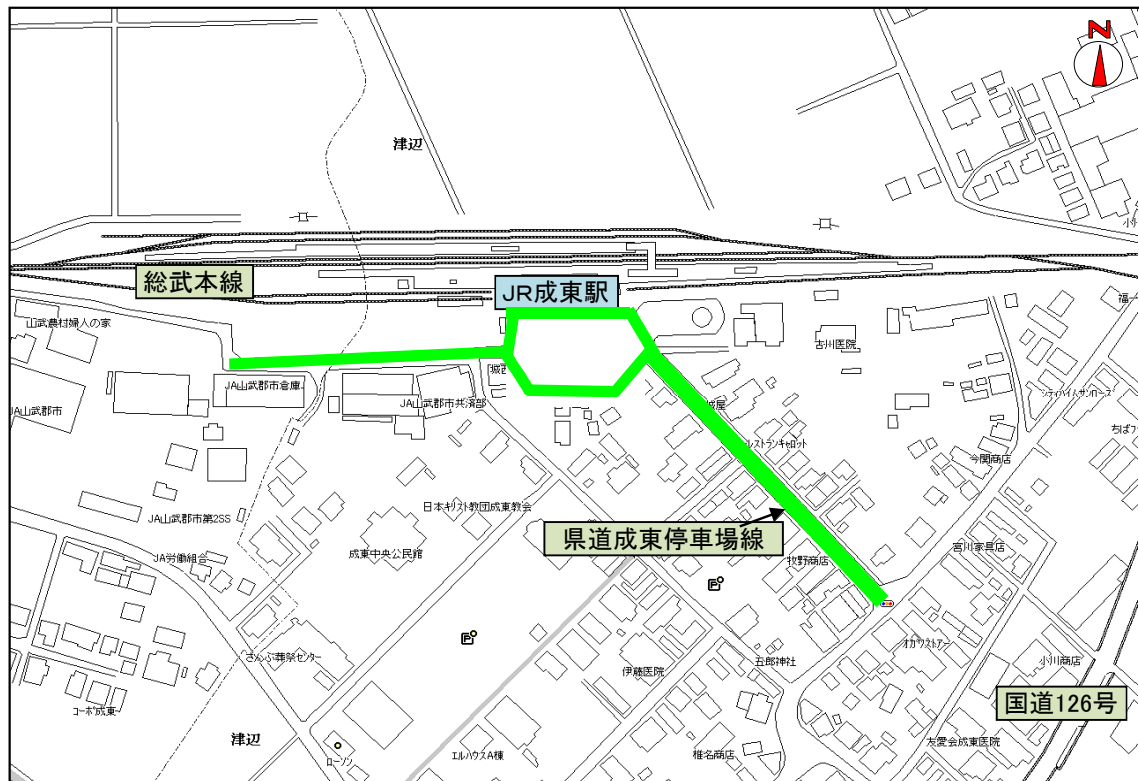

平成31年4月1日

違法駐車取締り活動方針

山武警察署においては、下記の路線、時間帯を重点に駐車違反取締り活動を推進します。
ただし、違法駐車の状態、駐車苦情、交通事故の発生状況等を踏まえ、その他の場所、時間帯においても必要に応じて違法駐車の実施します。

最近改定平成27年4月1日

重点 路線	◎重点路線	
	路 線(区間)	重点時間帯
	県道成東停車場線(山武市津辺54番地付近交差点から山武市津辺271番地付近の間)	7:00~20:00

千葉県山武警察署

山武警察署管内の違法駐車取締り活動方針図

凡例 重点路線 —————