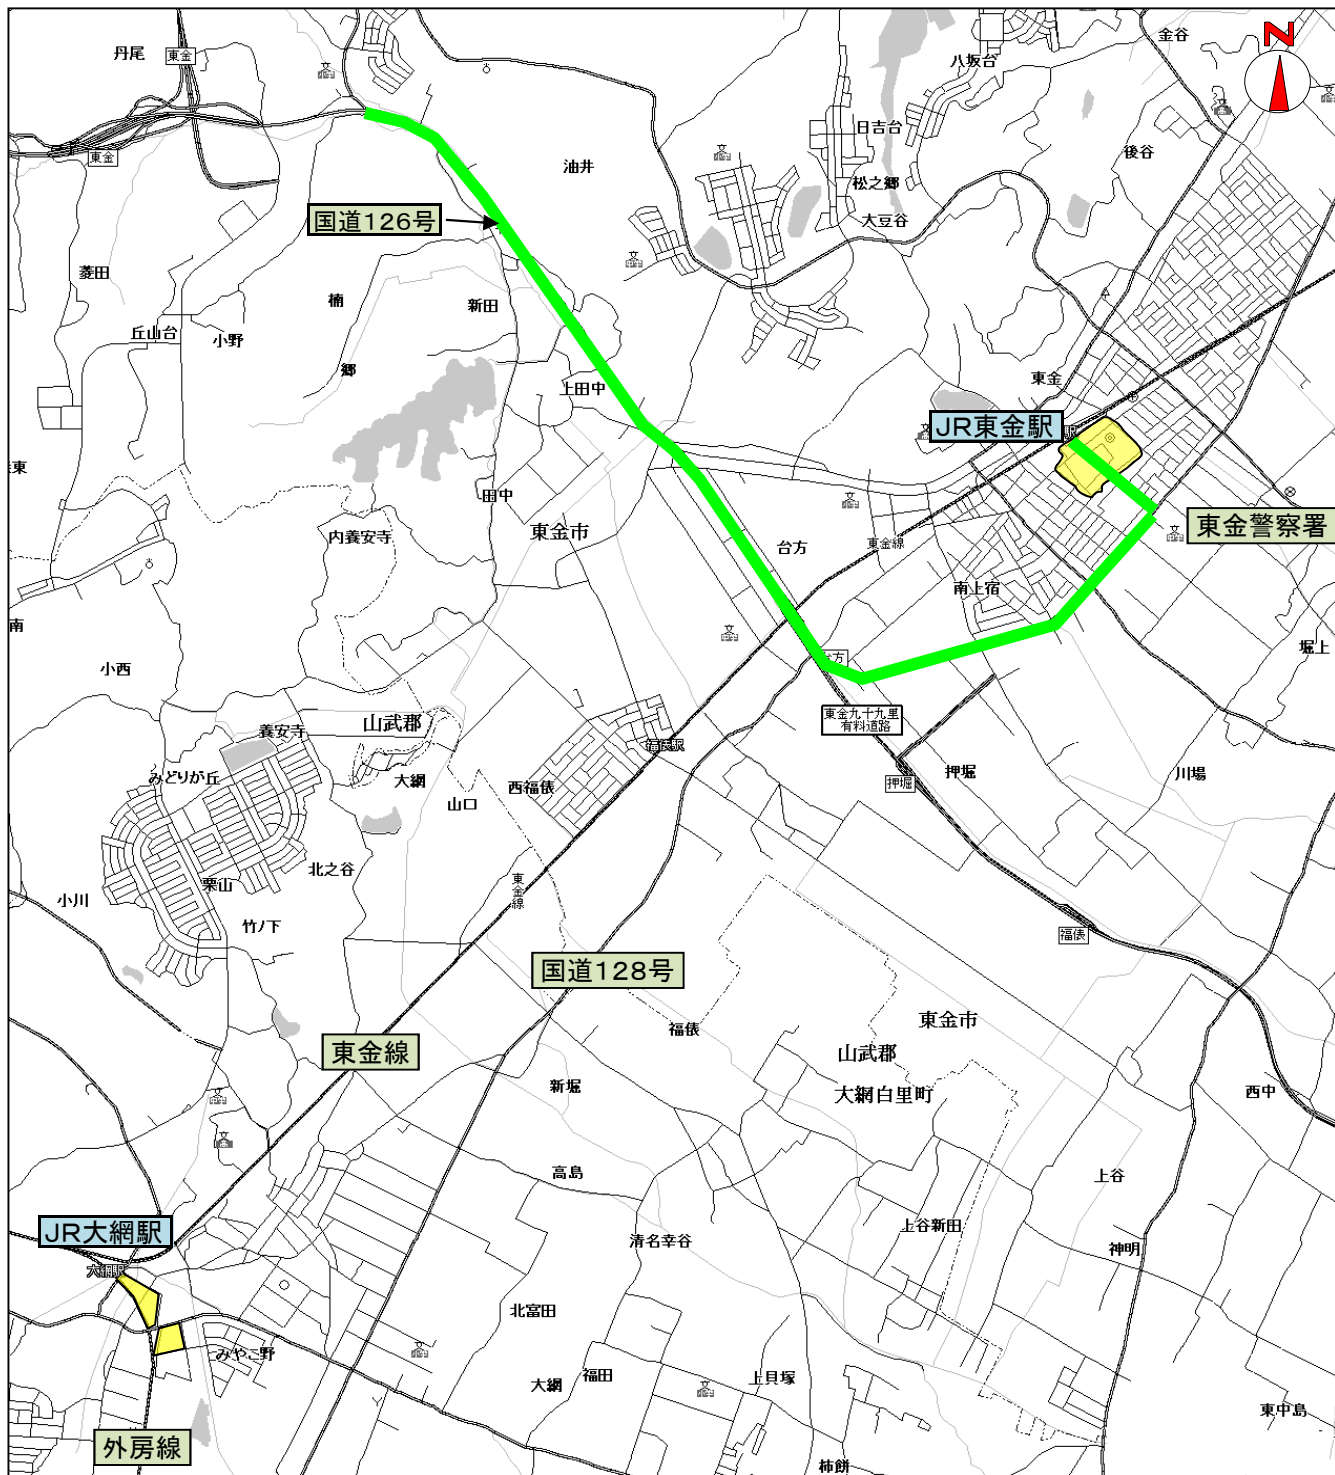

## 違法駐車取締り活動方針

東金警察署においては、下記の路線、地域、時間帯を重点に駐車違反取締り活動を推進します。ただし、違法駐車の状態、駐車苦情、交通事故の発生状況等を踏まえ、その他の場所、時間帯においても必要に応じて違法駐車の実施します。

最近改定平成28年4月1日

重点 路線	◎重点路線	
	路線(区間)	重点時間帯
	国道126号(小野交差点付近から東金駅東入口交差点付近の間)	7:00~23:00
	市道(東金駅東口交差点付近から東金駅入口交差点付近の間)	7:00~23:00

重点 地域	◎重点地域	
	地域	重点時間帯
	JR東金駅周辺	7:00~23:00
	JR大網駅周辺	7:00~23:00

千葉県東金警察署

# 東金警察署管内の違法駐車取締り活動方針図

凡例  
重点路線   
重点地域 