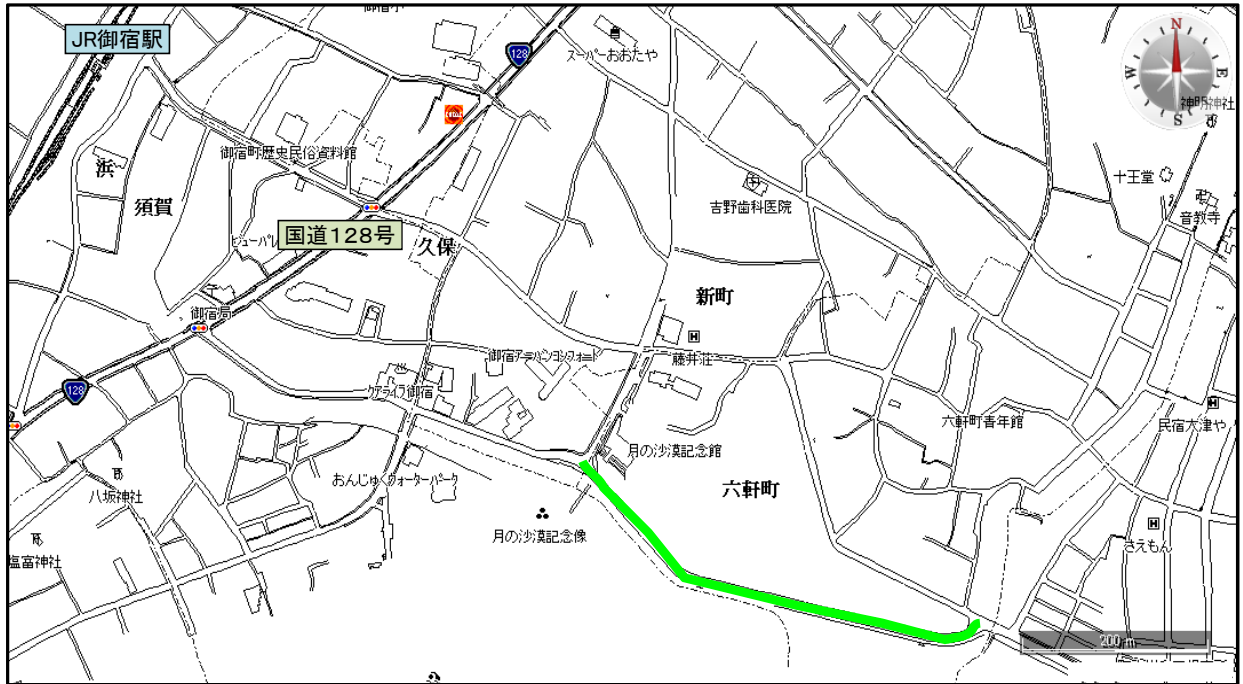

平成31年4月1日

違法駐車取締り活動方針

いすみ警察署においては、下記の路線、時間帯を重点に駐車違反取締り活動を推進します。
ただし、違法駐車の状態、駐車苦情、交通事故の発生状況を踏まえ、その他の場所、時間帯においても必要に応じて違法駐車の実施します。

最近改定平成26年4月1日

重点 路線	◎重点路線	
	路 線(区間)	期間・時間帯
	町道(御宿町六軒町505番地先から同町六軒町497番地先までの間)	終日

千葉県いすみ警察署

いすみ警察署管内の違法駐車取締り活動方針図

凡例 重点路線 