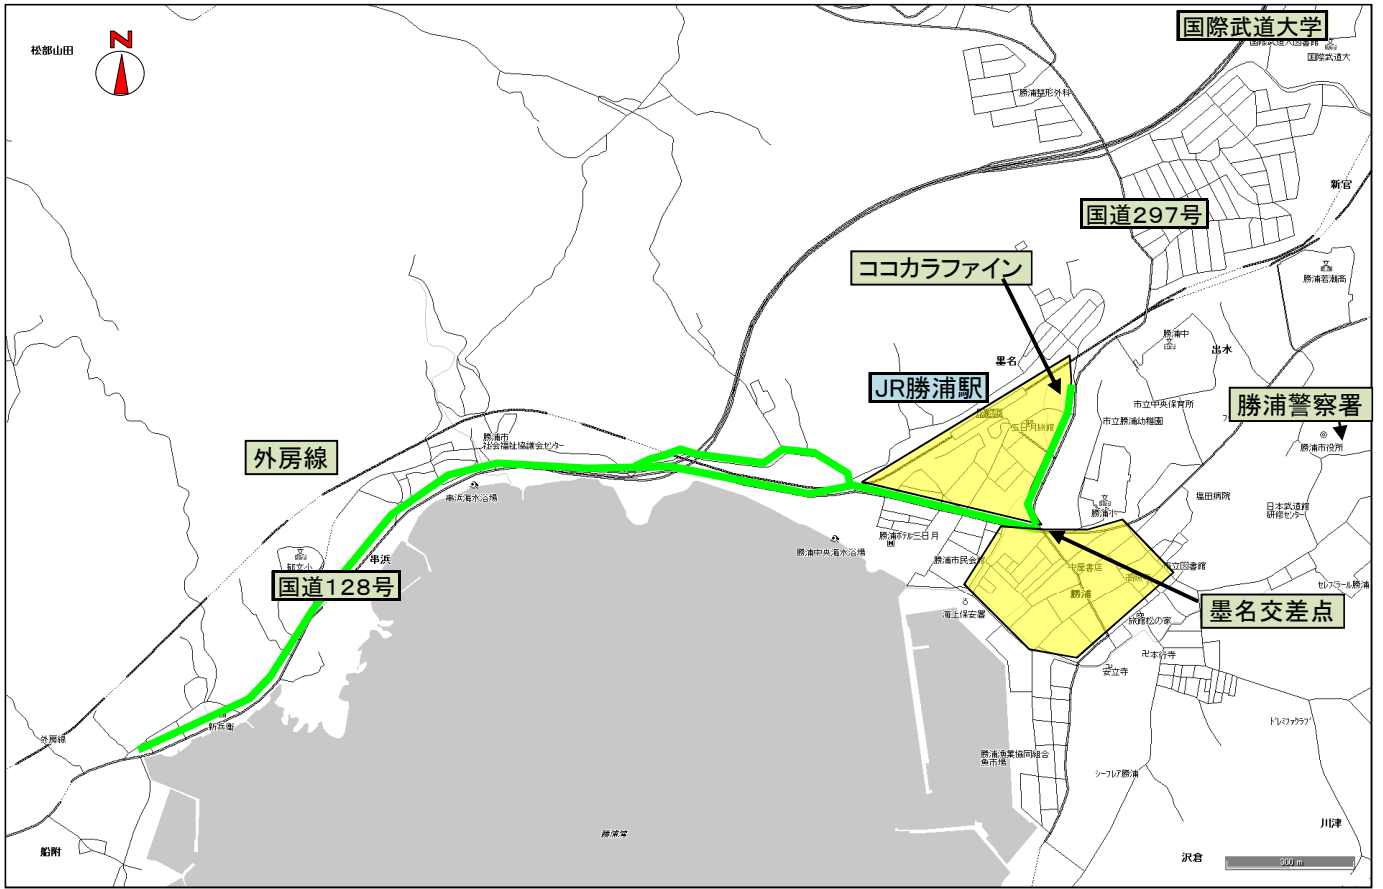

## 違法駐車取締り活動方針

勝浦警察署においては、下記の路線、地域、時間帯を重点に駐車違反取締り活動を推進します。  
ただし、違法駐車の状態、駐車苦情、交通事故の発生状況等を踏まえ、その他の場所、時間帯においても必要に応じて違法駐車取締りを実施します。

最近改定平成19年4月1日

重点 路線	◎重点路線	
	路 線(区間)	重点時間帯
	国道128号(勝浦市松部漁港交差点付近から勝浦墨名交差点付近の間)	土、日曜、休日の 7:00~17:00
	国道297号(勝浦市墨名交差点付近からココカラファイン付近の間)	土、日曜、休日の 7:00~17:00
	市道(勝浦市串浜1254番地付近から勝浦市串浜1184番地付近の間)(国道128号線沿いの山際の約1,000メートル)	土、日曜、休日の 7:00~17:00

重点 地域	◎重点地域	
	地 域	重点時間帯
	JR勝浦駅周辺	土、日曜、休日の 7:00~17:00
	仲町朝市通り周辺	土、日曜、休日の 7:00~17:00
	下町朝市通り周辺	土、日曜、休日の 7:00~17:00
	むつみ会通り周辺	土、日曜、休日の 7:00~17:00
	中央通り周辺	土、日曜、休日の 7:00~17:00

千葉県勝浦警察署

# 勝浦警察署管内の違法駐車取締り活動方針図

- 凡例
- 重点路線 
  - 重点地域 