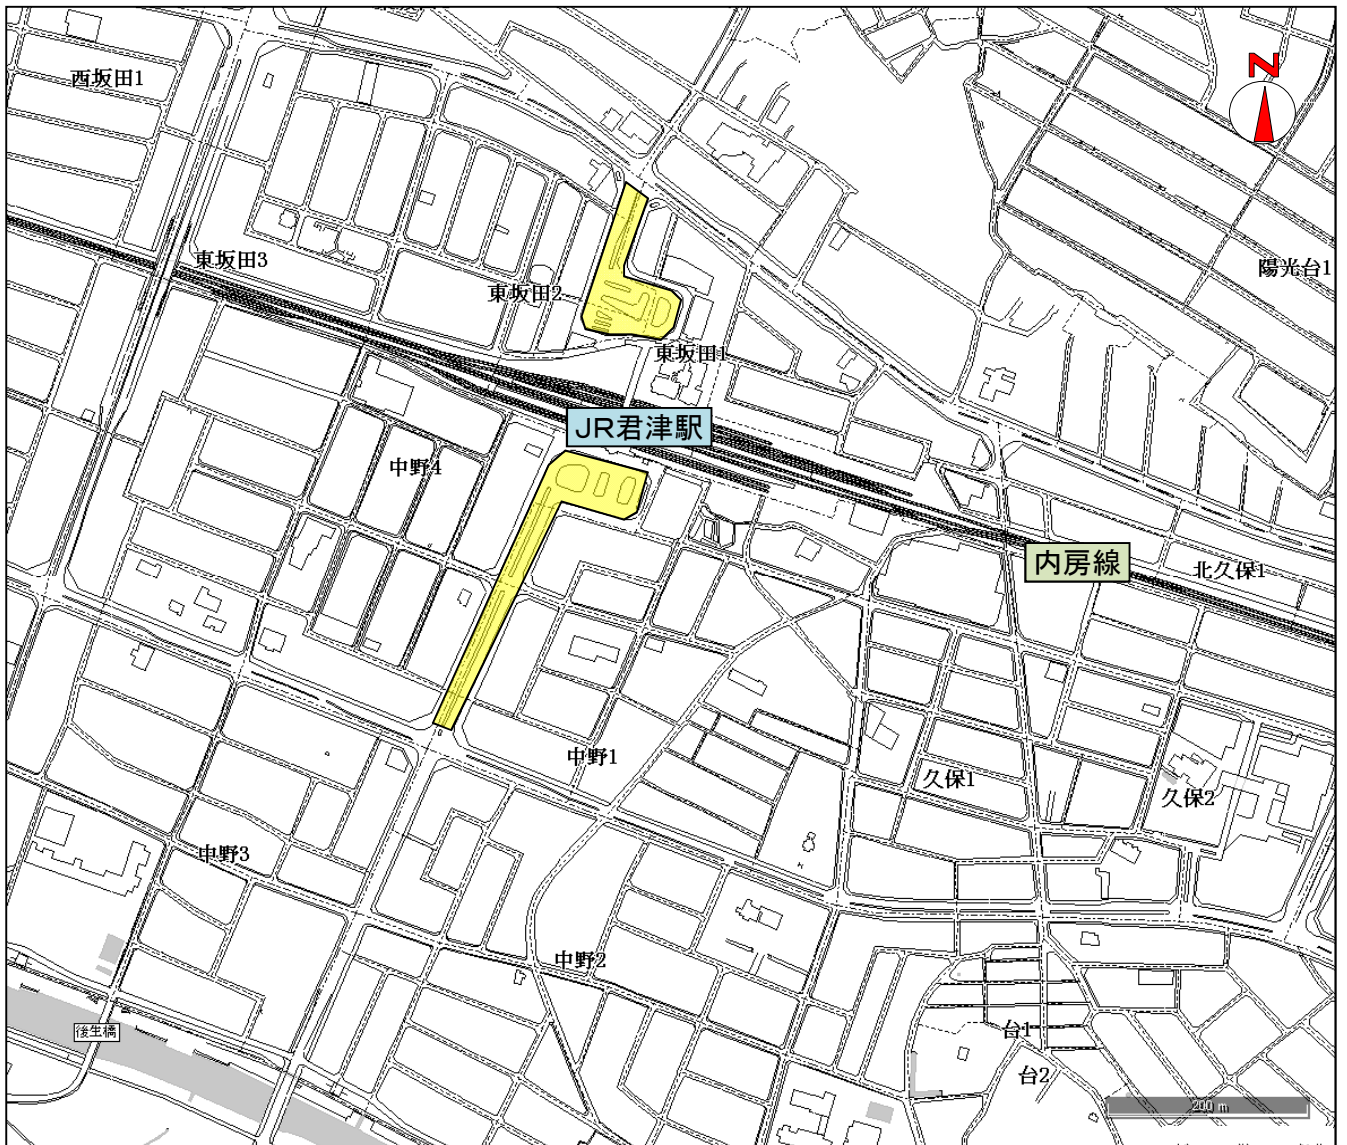

平成31年4月1日

違法駐車取締り活動方針

君津警察署においては、下記の地域、時間帯を重点に駐車違反取締り活動を推進します。
ただし、違法駐車の状態、駐車苦情、交通事故の発生状況等を踏まえ、その他の場所、時間帯においても必要に応じて違法駐車の実施します。

最近改定平成29年4月1日

| | | |
|------|---------------------|-------------|
| 重点地域 | ◎重点地域 | |
| | 地 域 | 重点時間帯 |
| | JR君津駅(北口、南口ロータリー)周辺 | 15:00~21:00 |

千葉県君津警察署

君津警察署管内の違法駐車取締り活動方針図

凡例 重点地域 