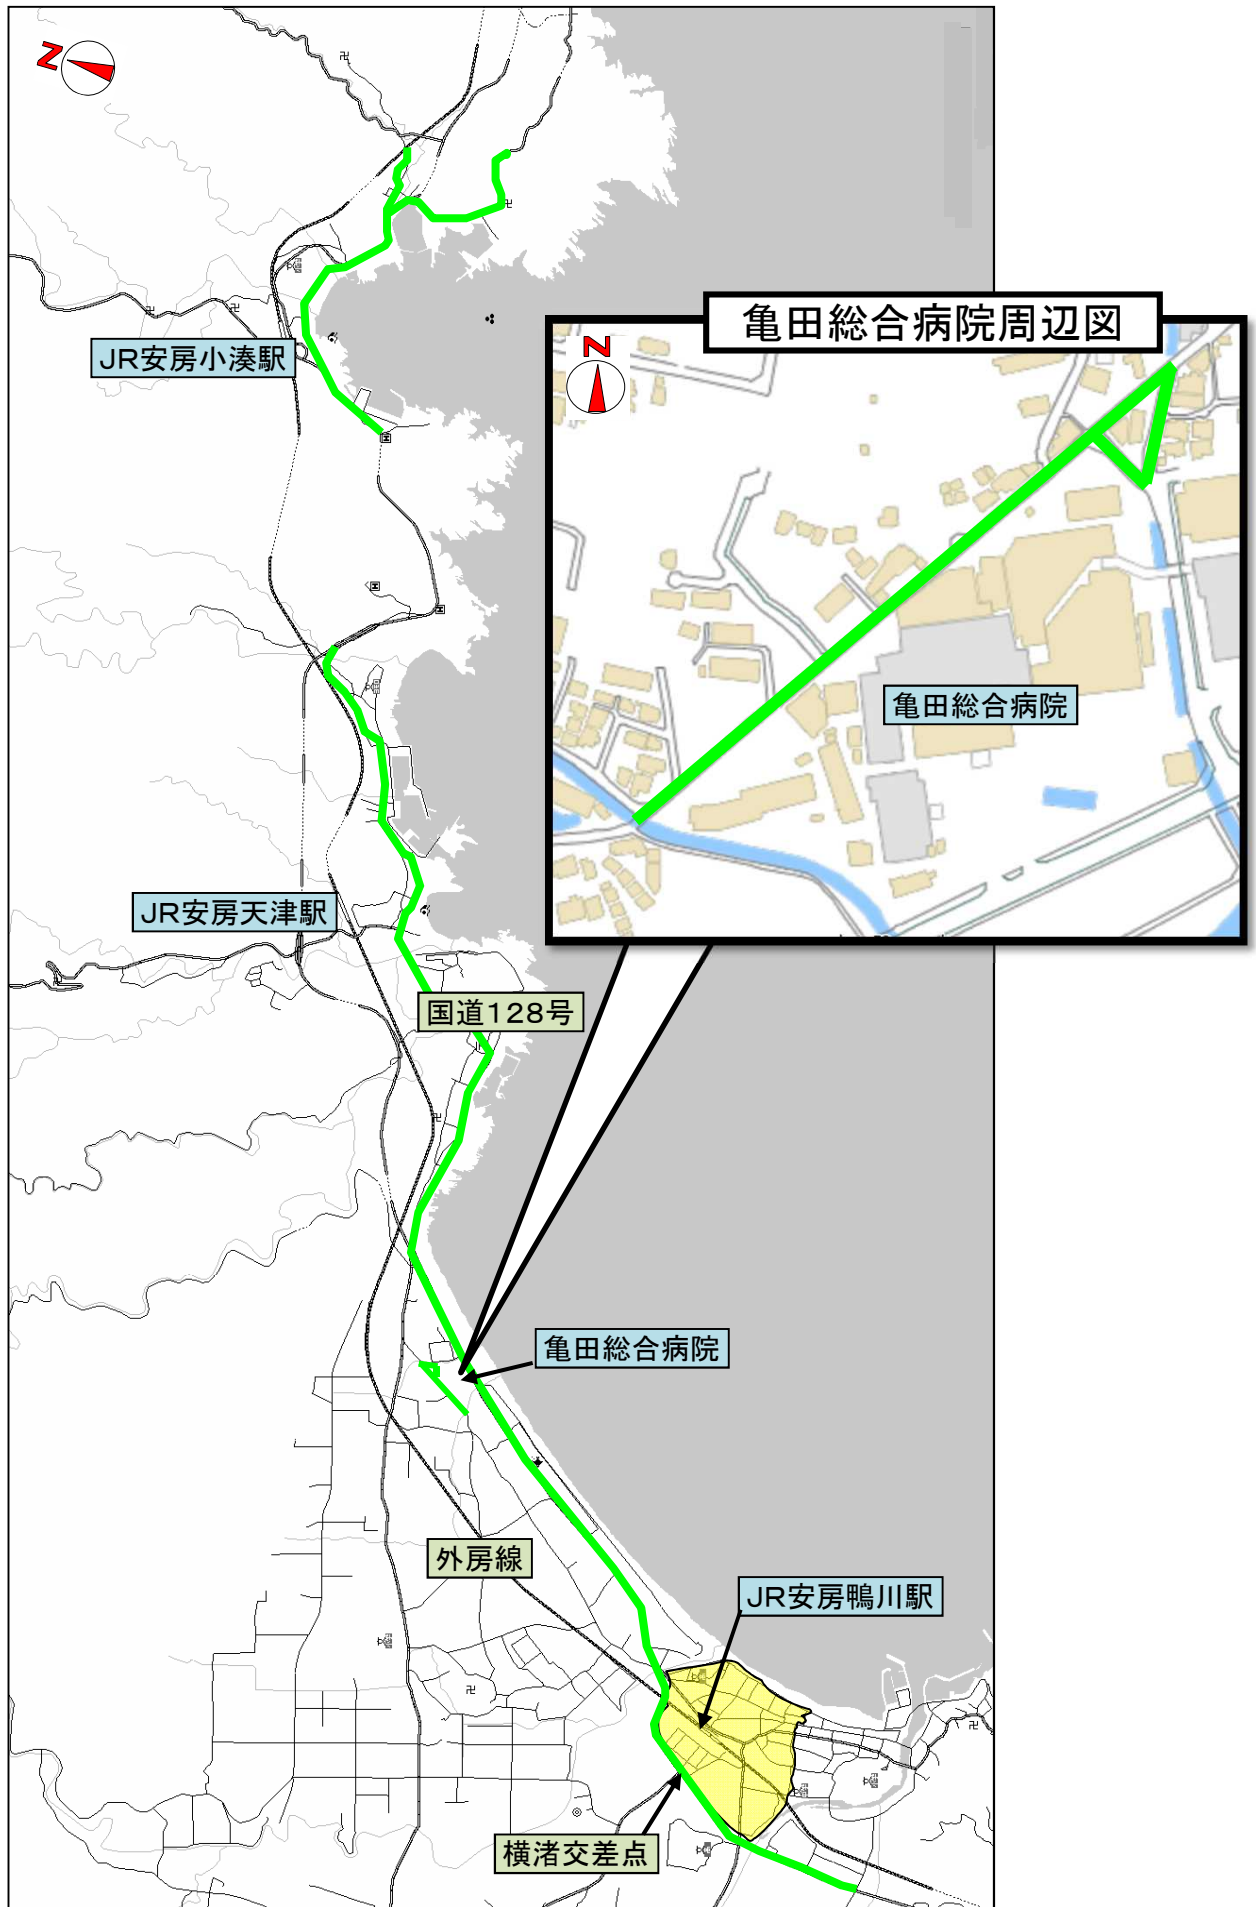

## 違法駐車取締り活動方針

鴨川警察署においては、下記の路線、地域、時間帯を重点に駐車違反取締り活動を推進します。  
ただし、違法駐車の状態、駐車苦情、交通事故の発生状況等を踏まえ、その他の場所、時間帯においても必要に応じて違法駐車取締りを実施します。

※赤字表示は、改定箇所です。

重点 路線	◎重点路線	
	路線(区間)	重点時間帯
	国道128号(岡貝渚交差点付近から坂下高架橋付近の間)	終日
	国道128号(実入りトンネルから日蓮トンネルの間)及び国道128号(日蓮交差点付近から小湊東駐車場までの間)、県道天津小湊夷隅線(国道との合流部からJRガード下まで)	終日
	国道128号(東町交差点付近から国道128号バイパス天津地先合流部の間)	終日
	市道(鴨川市東町1400-2先から同市東町934先までの間)	終日
	市道(鴨川市東町934先から同市東町1351-1先までの間)	終日
市道(鴨川市東町654先から同市東町1351-1先までの間)	終日	

重点 地域	◎重点地域	
	地域	重点時間帯
JR安房鴨川駅周辺	終日	

千葉県鴨川警察署

# 鴨川警察署管内の違法駐車取締り活動方針図

- 凡例
- 重点路線 
  - 重点地域 