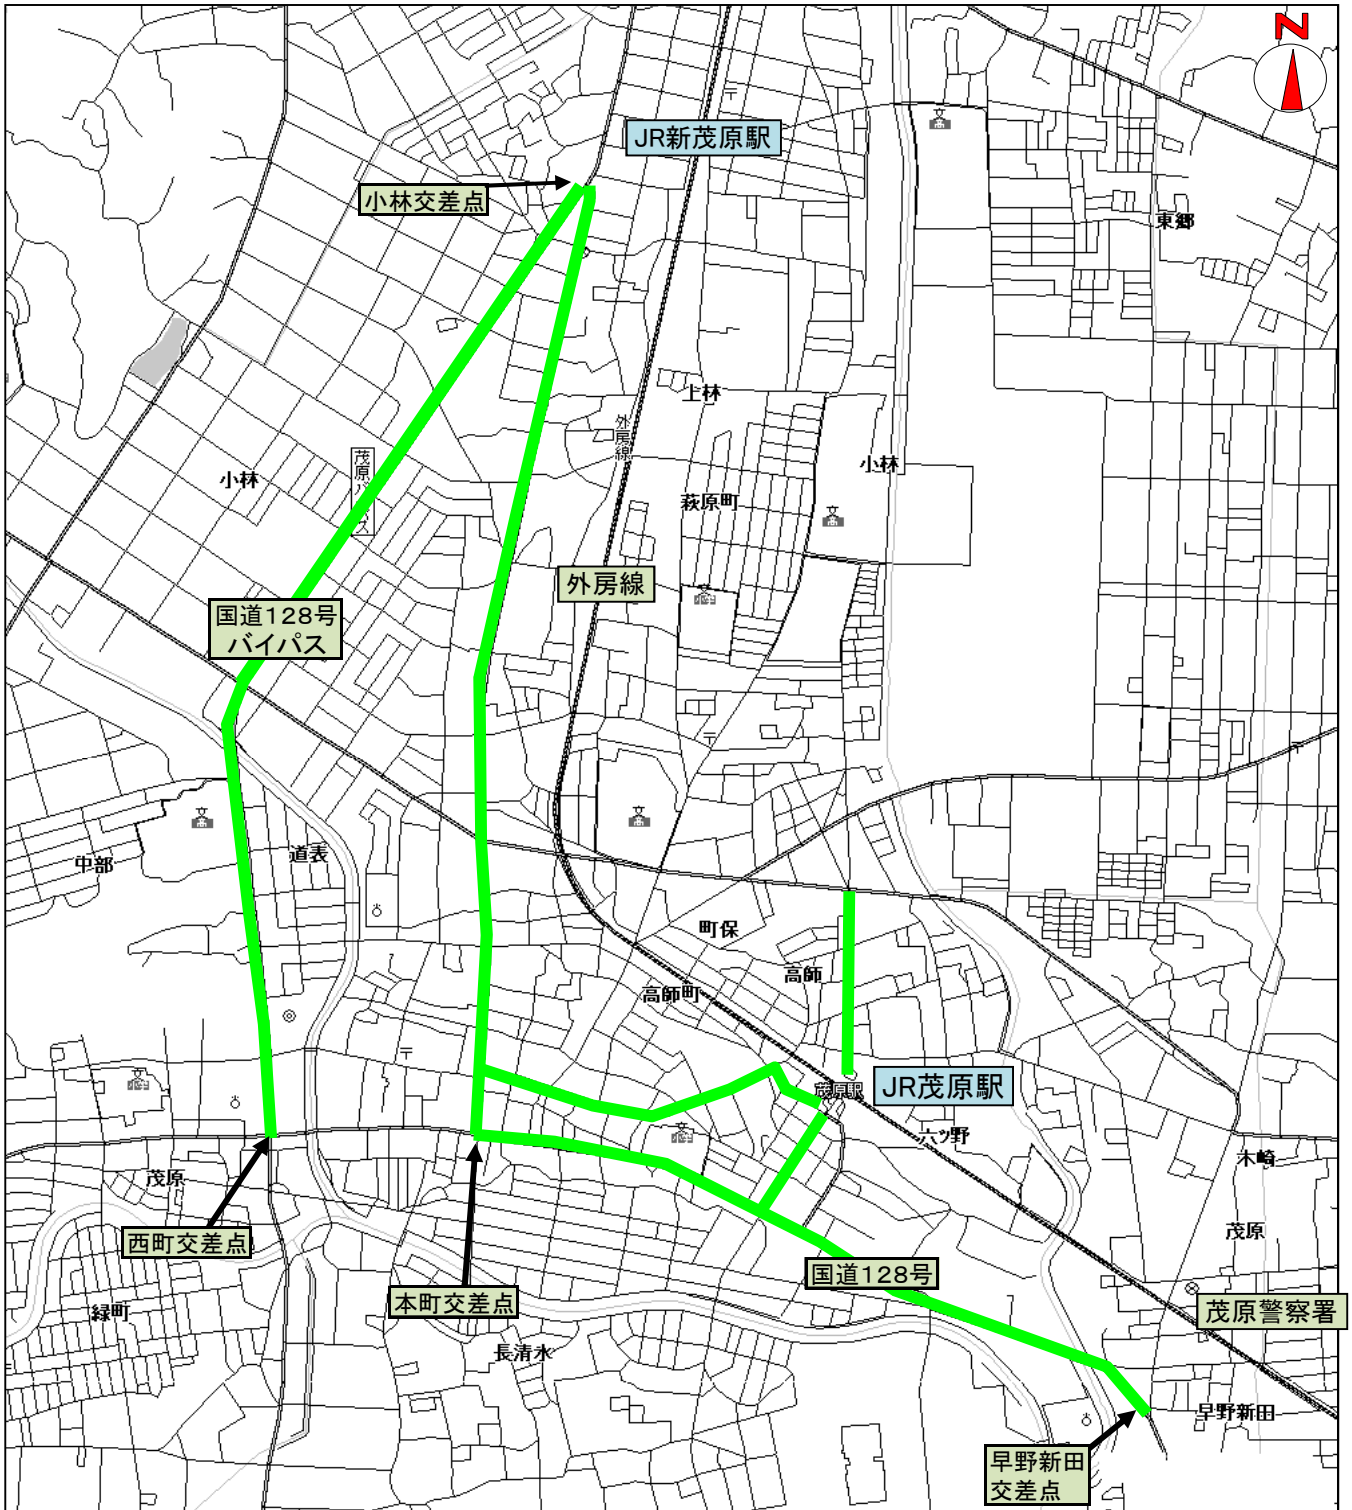

平成31年4月1日

違法駐車取締り活動方針

茂原警察署においては、下記の路線、地域、時間帯を重点に駐車違反取締り活動を推進します。ただし、違法駐車の状態、駐車苦情、交通事故の発生状況等を踏まえ、その他の場所、時間帯においても必要に応じて違法駐車の実施します。

最近改定平成28年4月1日

重点 路線	◎重点路線	
	路 線(区間)	重点時間帯
	国道128号(小林交差点付近から早野新田交差点付近の間)	7:00~23:00
	国道128号バイパス(小林交差点付近から西町交差点付近の間)	7:00~23:00
	市道(JR茂原駅南口ロータリーから茂原市茂原327交差点付近の間)	7:00~23:00
	市道(JR茂原駅東口ロータリーから児童公園前交差点付近の間)	7:00~23:00
市道(JR茂原駅南口ロータリーから茂原市千代田2-4茂原駅入口交差点付近の間)	7:00~23:00	

千葉県茂原警察署

茂原警察署管内の違法駐車取締り活動方針図

凡例 重点路線 —————