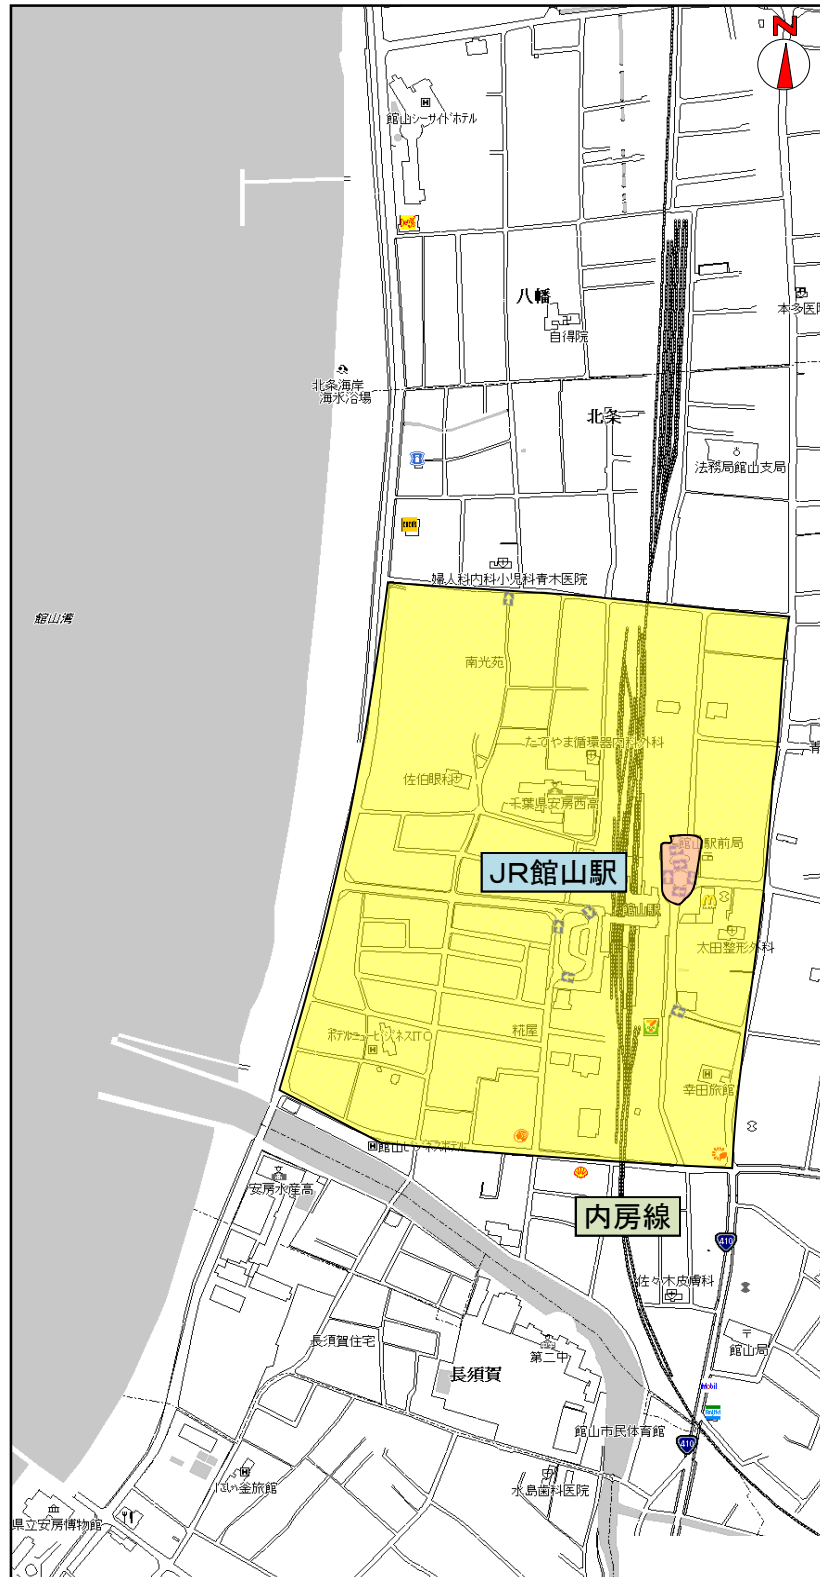

平成31年4月1日

違法駐車取締り活動方針

館山警察署においては、下記の路線、時間帯を重点に駐車違反取締り活動を推進します。
ただし、違法駐車の状態、駐車苦情、交通事故の発生状況等を踏まえ、その他の場所、時間帯においても必要に応じて違法駐車の実施します。

※赤字は、改定箇所です。

重点 地域	◎最重点地域	
	地 域	重点時間帯
	JR館山駅東口ロータリー	終日
	◎重点地域	
JR館山駅周辺	終日	

千葉県館山警察署

館山警察署管内の違法駐車取締り活動方針図

- 凡例
- 最重点地域
 - 重点地域