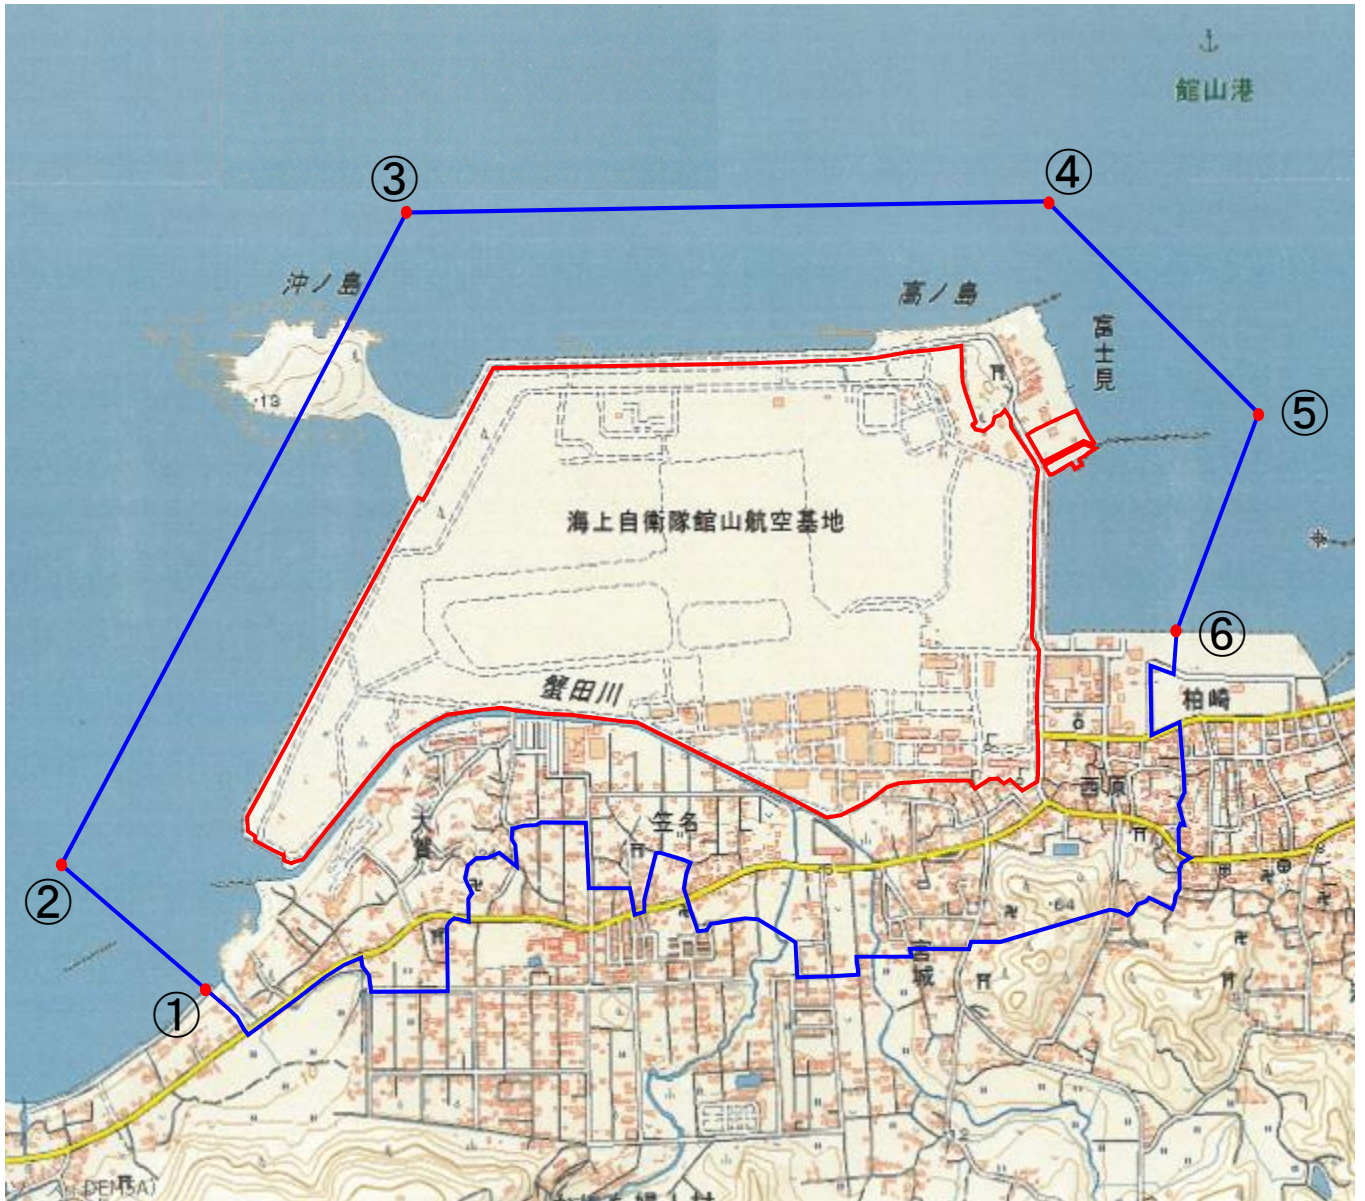

海上自衛隊館山航空基地

対象防衛関係施設の所在地	千葉県館山市	宮城無番地
対象防衛関係施設の区域	千葉県館山市	宮城（次の図面に示す部分に限る。）
対象防衛関係施設に係る対象施設周辺地域	千葉県館山市	大賀、笠名、宮城、沼、富士見及び香（いずれも次の図面に示す部分に限る。）
	次に掲げる点を順次に結んだ線及び一に掲げる点と六に掲げる点とを結んだ線により囲まれた区域のうち陸域以外の部分	<ul style="list-style-type: none"> <li>一 北緯三十四度五十八分四十八秒、東経百三十九度四十九分二十一秒の点</li> <li>二 北緯三十四度五十八分五十五秒、東経百三十九度四十九分九秒の点</li> <li>三 北緯三十四度五十九分三十七秒、東経百三十九度四十九分三十八秒の点</li> <li>四 北緯三十四度五十九分三十七秒、東経百三十九度五十分二十九秒の点</li> <li>五 北緯三十四度五十九分二十四秒、東経百三十九度五十分四十六秒の点</li> <li>六 北緯三十四度五十九分十秒、東経百三十九度五十分四十一秒の点</li> </ul>
<p>備考</p> <ul style="list-style-type: none"> <li>一 「次の図面」は省略し、その図面を防衛省に備え置いて縦覧に供する。</li> <li>二 側端の一方のみがこの表の対象防衛関係施設に係る対象施設周辺地域の項下欄に掲げる区域に含まれる道路の区間のうち当該区域に含まれない道路の部分及び側端の少なくとも一方が当該区域に接する道路の区間並びにこれらの道路の区間に接する交差点は、対象施設周辺地域に含まれるものとする。</li> <li>三 この表下欄に掲げる行政区画その他の区域に変更があっても、対象防衛関係施設の区域及び対象防衛関係施設に係る対象施設周辺地域は、なお従前の例による。</li> </ul>		

# 海上自衛隊館山航空基地周辺地域 (千葉県館山市宮城無番地)

この地図は、縮尺2万5,000分の1の地形図相当の誤差を有しております。また、地図上に記載した区域を示す線はデータ作成上の誤差を含んでいます。そのため、区域の概略の位置を示す参考図として御利用ください。なお、対象施設の区域及び対象施設周辺地域にご不明な点がある場合には、対象施設の管理者にお問い合わせください。

国土地理院の地理院地図を利用

対象施設の区域

対象施設周辺地域