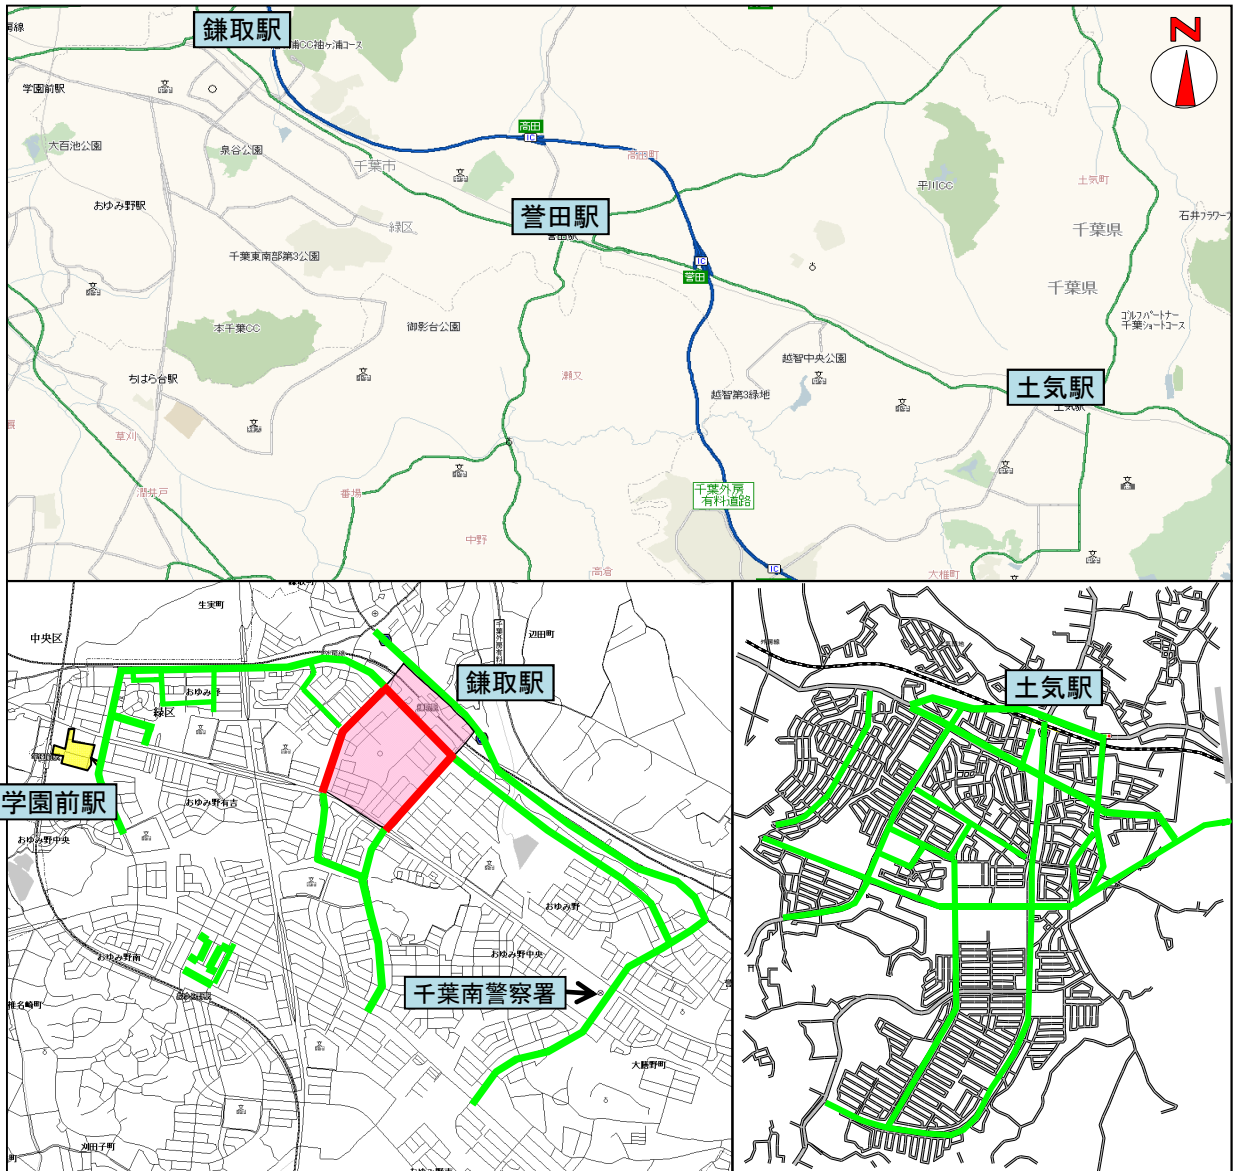

最近改定令和元年5月1日

活動方針

重点路線

◎重点路線

路線(区間)	重点時間帯
市道(緑区おゆみ野4丁目交差点付近から緑区おゆみ野3丁目交差点付近の間)	7:00~0:00
市道(緑区おゆみ野3丁目交差点付近から緑区おゆみ野3-31先交差点付近の間)	7:00~0:00
市道(緑区おゆみ野4丁目交差点付近から緑区おゆみ野中央5丁目交差点付近の間)	7:00~0:00

◎重点路線

路線(区間)	重点時間帯
主要地方道千葉大網線(鎌取十字路付近から野田十字路付近の間)	7:00~0:00
市道(緑区おゆみ野中央5丁目交差点付近から緑区おゆみ野南5丁目交差点付近の間)	7:00~0:00
市道(緑区おゆみ野3丁目交差点付近から緑区おゆみ野2丁目交差点付近の間)	7:00~0:00
県道浜野四街道長沼線(緑区おゆみ野2丁目交差点付近からおゆみ野1-26交差点付近の間)	7:00~0:00
市道(緑区おゆみ野1-26先交差点付近から扇田小学校前交差点付近の間)	7:00~0:00
市道(緑区おゆみ野3-31先交差点付近から緑区おゆみ野中央5-38先交差点付近の間)	7:00~0:00
市道(野田十字路付近から緑区おゆみ野南6-7先交差点付近の間)	7:00~0:00
市道(緑区おゆみ野4丁目交差点付近から緑区おゆみ野6丁目交差点付近の間)	7:00~0:00
主要地方道千葉大網線(あすみが丘入口交差点付近から土気市民センター前交差点付近の間)	7:00~0:00
主要地方道千葉大網線(土気駅北口)	7:00~0:00
県道土気停車場・金剛地線(土気駅南口から大椎中学校前交差点付近の間)	7:00~0:00
県道土気停車場・金剛地線(大椎中学校前交差点付近からあすみが丘南交差点付近の間)	7:00~0:00
市道(あすみが丘入口交差点付近から街区公園2号前交差点付近の間)	7:00~0:00
市道(土気交番裏側付近からとけあい通りの交差点付近の間)	7:00~0:00
市道(昭和の森入口交差点付近から緑区あすみが丘5-45先交差点付近の間)	7:00~0:00
市道(土気市民センター前交差点付近から土気高校入口交差点付近の間)	7:00~0:00
市道(緑区あすみが丘2丁目交差点付近から土気高校入口交差点付近の間)	7:00~0:00
市道(緑区あすみが丘4-22先交差点付近から緑区あすみが丘9-28先交差点付近の間)	7:00~0:00
市道(緑区あすみが丘3-14先交差点付近から緑区あすみが丘5-27先交差点付近の間)	7:00~0:00
市道(緑区あすみが丘4-16先交差点付近から緑区あすみが丘5-34先交差点付近の間)	7:00~0:00
市道(緑区あすみが丘1-44先交差点付近から緑区あすみが丘5-75先交差点付近の間)	7:00~0:00
市道(土気南中学校外周付近)	7:00~0:00
市道(大椎台さわやか通り(大椎台団地入り口交差点付近から大椎台自治会館付近までの間))	7:00~0:00
市道(緑区おゆみ野南2-9-8交差点付近から緑区おゆみ野南2-16-1交差点付近までの間)	7:00~0:00
市道(緑区おゆみ野南2-9-3交差点付近から緑区おゆみ野南2-10-2交差点付近までの間)	7:00~0:00
市道(緑区おゆみ野南2-14-1交差点付近から緑区おゆみ野南2-9-9交差点付近までの間)	7:00~0:00
市道(緑区おゆみ野1-22-3交差点付近から緑区おゆみ野1-25-2交差点付近までの間)	7:00~0:00
市道(緑区おゆみ野1-27-8交差点付近から緑区おゆみ野1-25-2交差点付近までの間)	7:00~0:00
市道(緑区おゆみ野1-28交差点付近から緑区おゆみ野1-35-2交差点付近までの間)	7:00~0:00
市道(緑区おゆみ野1-40-3交差点付近から緑区おゆみ野1-35-2交差点付近までの間)	7:00~0:00
市道(緑区おゆみ野2-18-25交差点付近から緑区おゆみ野2-8-7交差点付近までの間)	7:00~0:00

重点地域

◎重点地域

地域	重点時間帯
JR鎌取駅周辺及び緑区役所周辺	7:00~0:00

◎重点地域

地域	重点時間帯
学園駅前周辺	7:00~0:00

# 千葉南警察署管内の駐車監視員活動ガイドライン

凡例

- 最重点路線
- 重点路線
- 最重点地域
- 重点地域