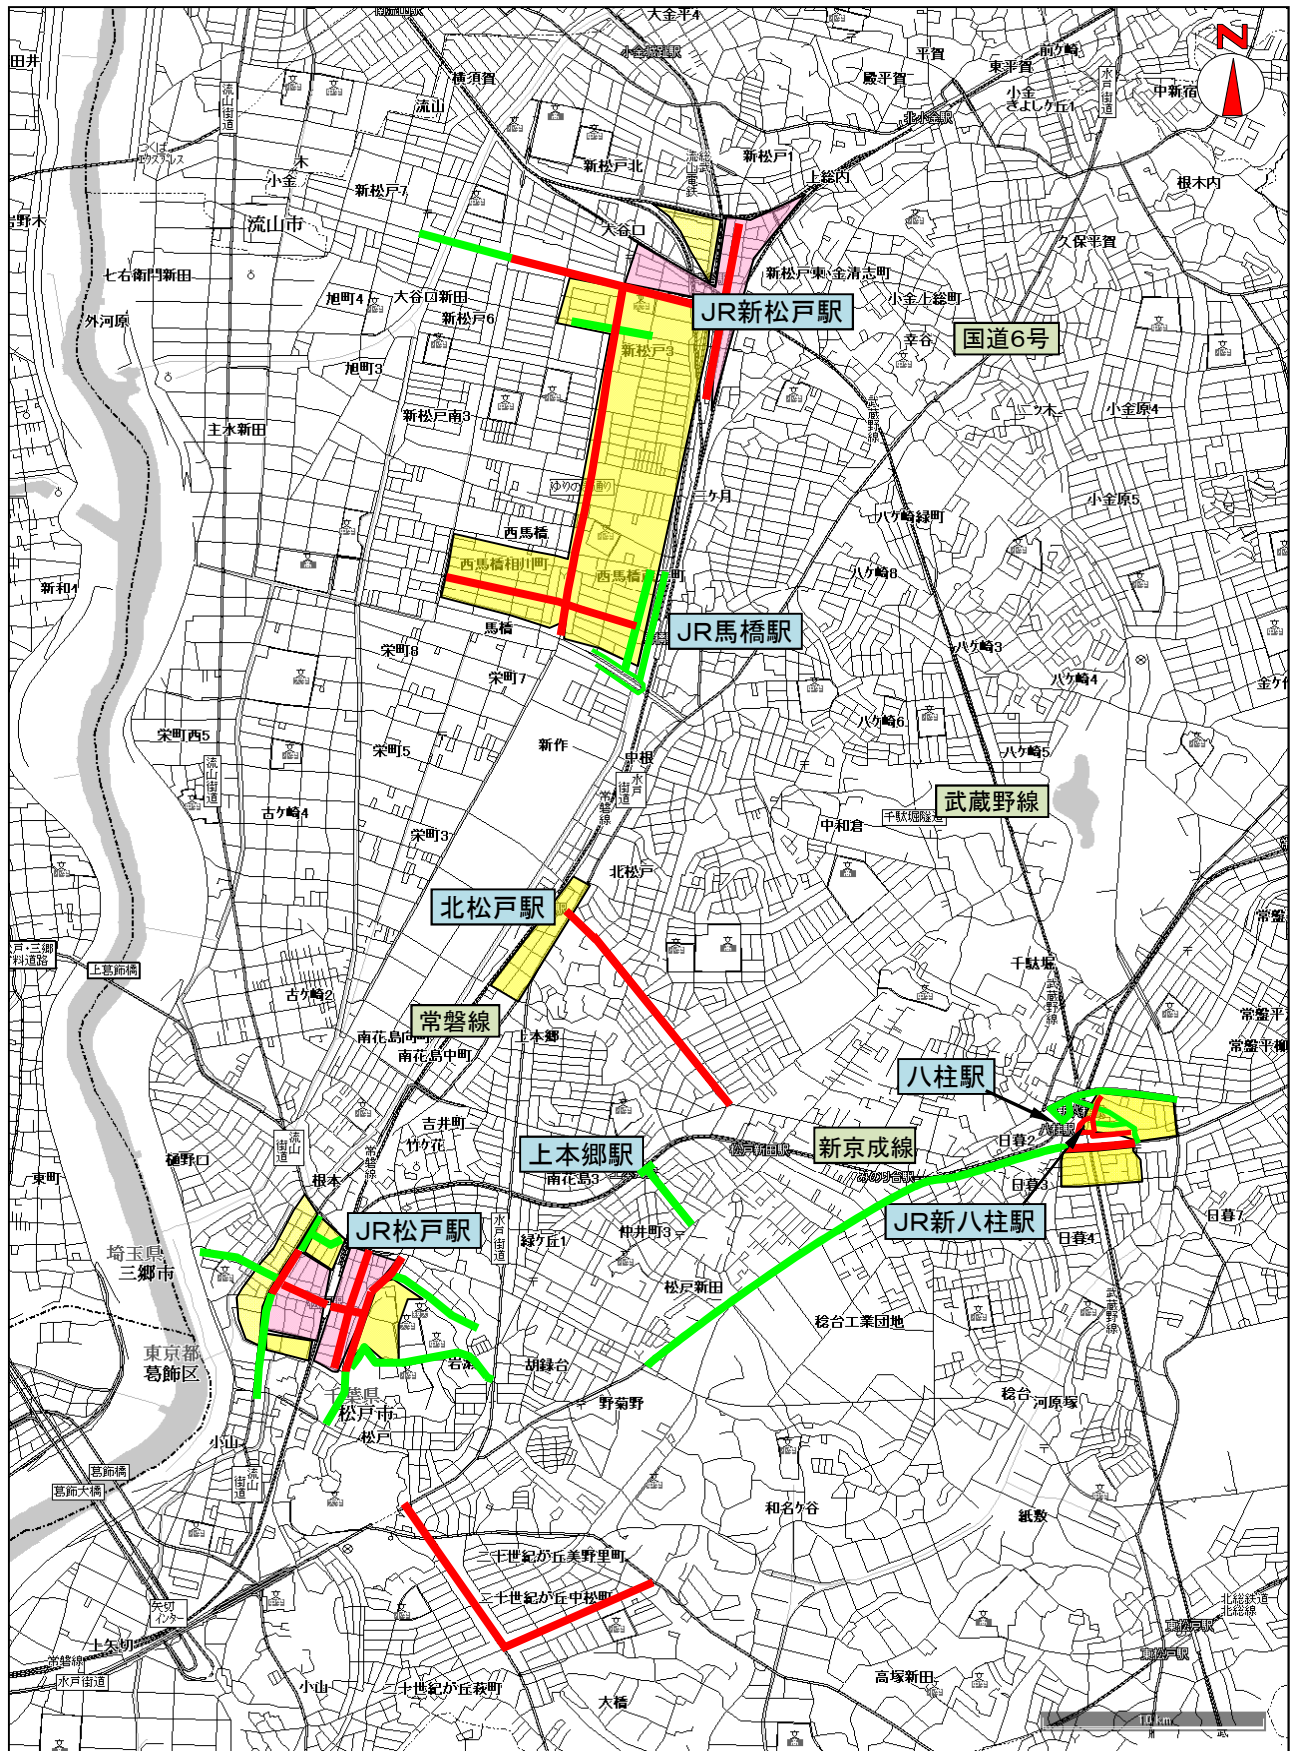

松戸警察署管内の駐車監視員活動ガイドライン

凡例	最重点路線	
	重点路線	
	最重点地域	
	重点地域