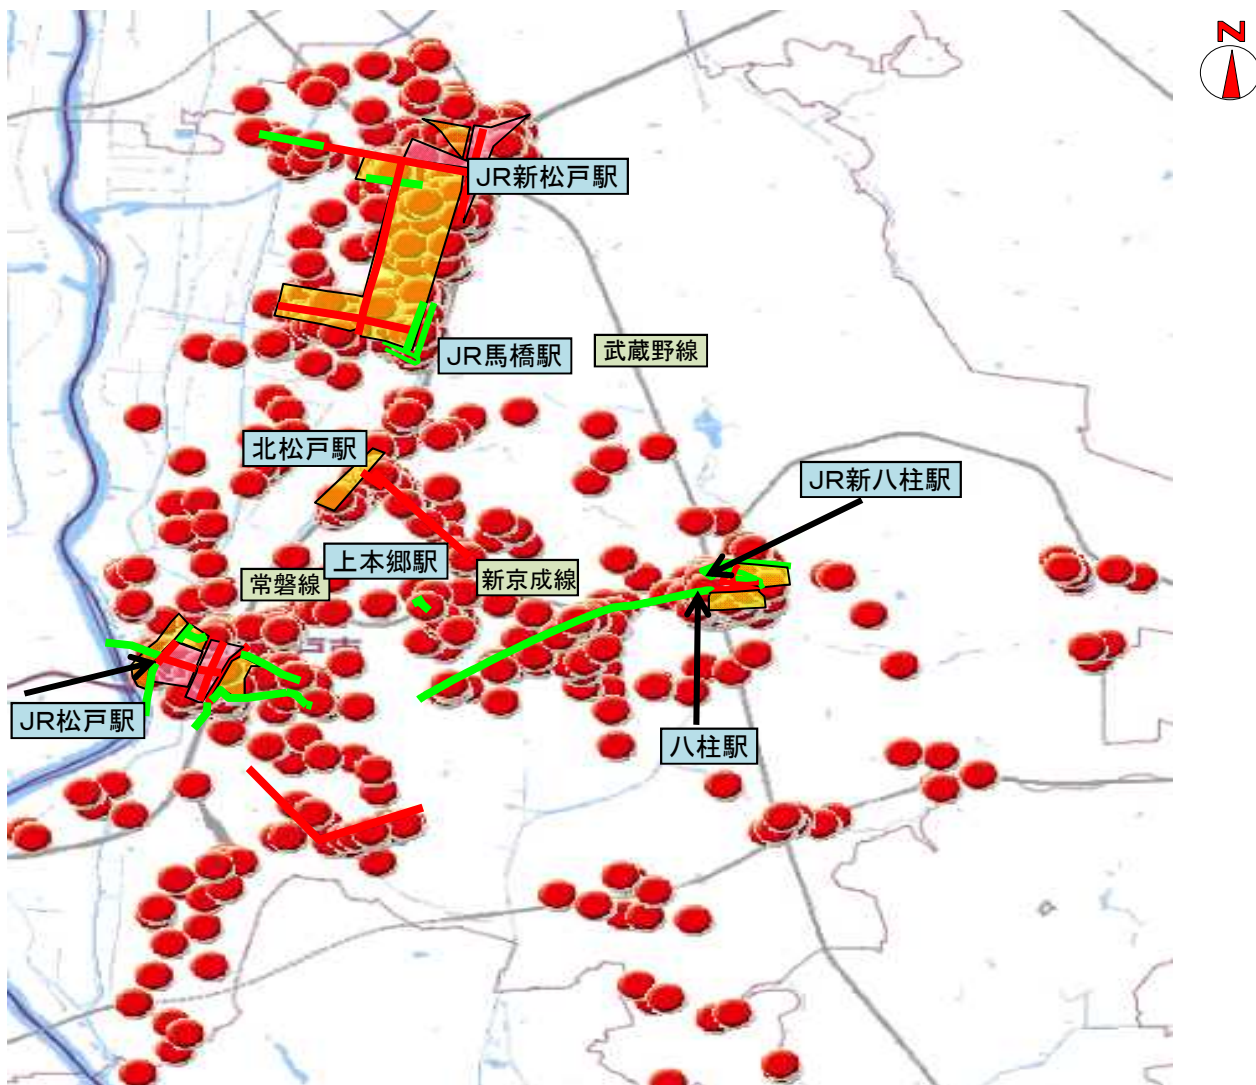

重点地域

◎重点地域

地域	重点時間帯
JR松戸駅東口ロータリー及び東口駅前通商店街周辺(松戸、根本、小根本)	9:00~0:00
JR松戸駅西口ロータリー及び西口駅前通商店街周辺(松戸、本町、根本)	9:00~0:00
JR新松戸駅前ロータリー及びJR新松戸駅前商店街周辺(新松戸2丁目、3丁目、4丁目)	9:00~0:00
JR新松戸駅前ロータリー及び新松戸中央総合病院周辺(新松戸1丁目、幸谷)	9:00~0:00

◎重点地域

地域	重点時間帯
JR松戸駅西口伊勢丹松戸店及びDマート松戸店周辺(松戸、根本)	9:00~0:00
JR松戸駅西口市民劇場及び坂川周辺(松戸、本町、根本)	9:00~0:00
JR松戸駅東口伊-ヨ-カ-松戸店及び聖徳大学周辺(松戸、岩瀬、小根本)	9:00~0:00
JR新松戸駅ダイヤエー新松戸店及びJR馬橋駅周辺(新松戸3丁目、新松戸南1丁目、西馬橋1丁目)	9:00~0:00
八柱駅南口ロータリー及びイトーヨーカドー周辺(日暮1丁目、金ヶ作)	9:00~0:00
八柱駅南口ロータリー及び宮前公園周辺(日暮3丁目)	9:00~0:00
JR馬橋駅西口ロータリー及び西ノ下公園周辺(西馬橋幸町)	9:00~0:00
JR馬橋駅西口馬橋消防署及び馬橋西保育所周辺(西馬橋幸町、広手町、相川町)	9:00~0:00
JR北松戸駅東口ロータリー付近	9:00~0:00

松戸警察署管内の駐車監視員活動ガイドライン

- | | | |
|----|-------|---|
| 凡例 | 最重点路線 |  |
| | 重点路線 |  |
| | 最重点地域 |  |
| | 重点地域 |  |

松戸警察署 放置車両確認標章(駐車違反ステッカー)取付け状況

凡例	～	最重点路線	...	
		重点路線	...	
		最重点地域	...	
		重点地域	...	
		標章取付場所 (令和元年中)	...	

注意：この図に示される地点は、警察官及び駐車監視員が、駐車違反取締り(放置車両の確認)を行った付近を表しており、違反場所そのものを表示するものではありません。

また、放置車両確認標章(駐車違反ステッカー)の取付け件数を表しているものでもありません。