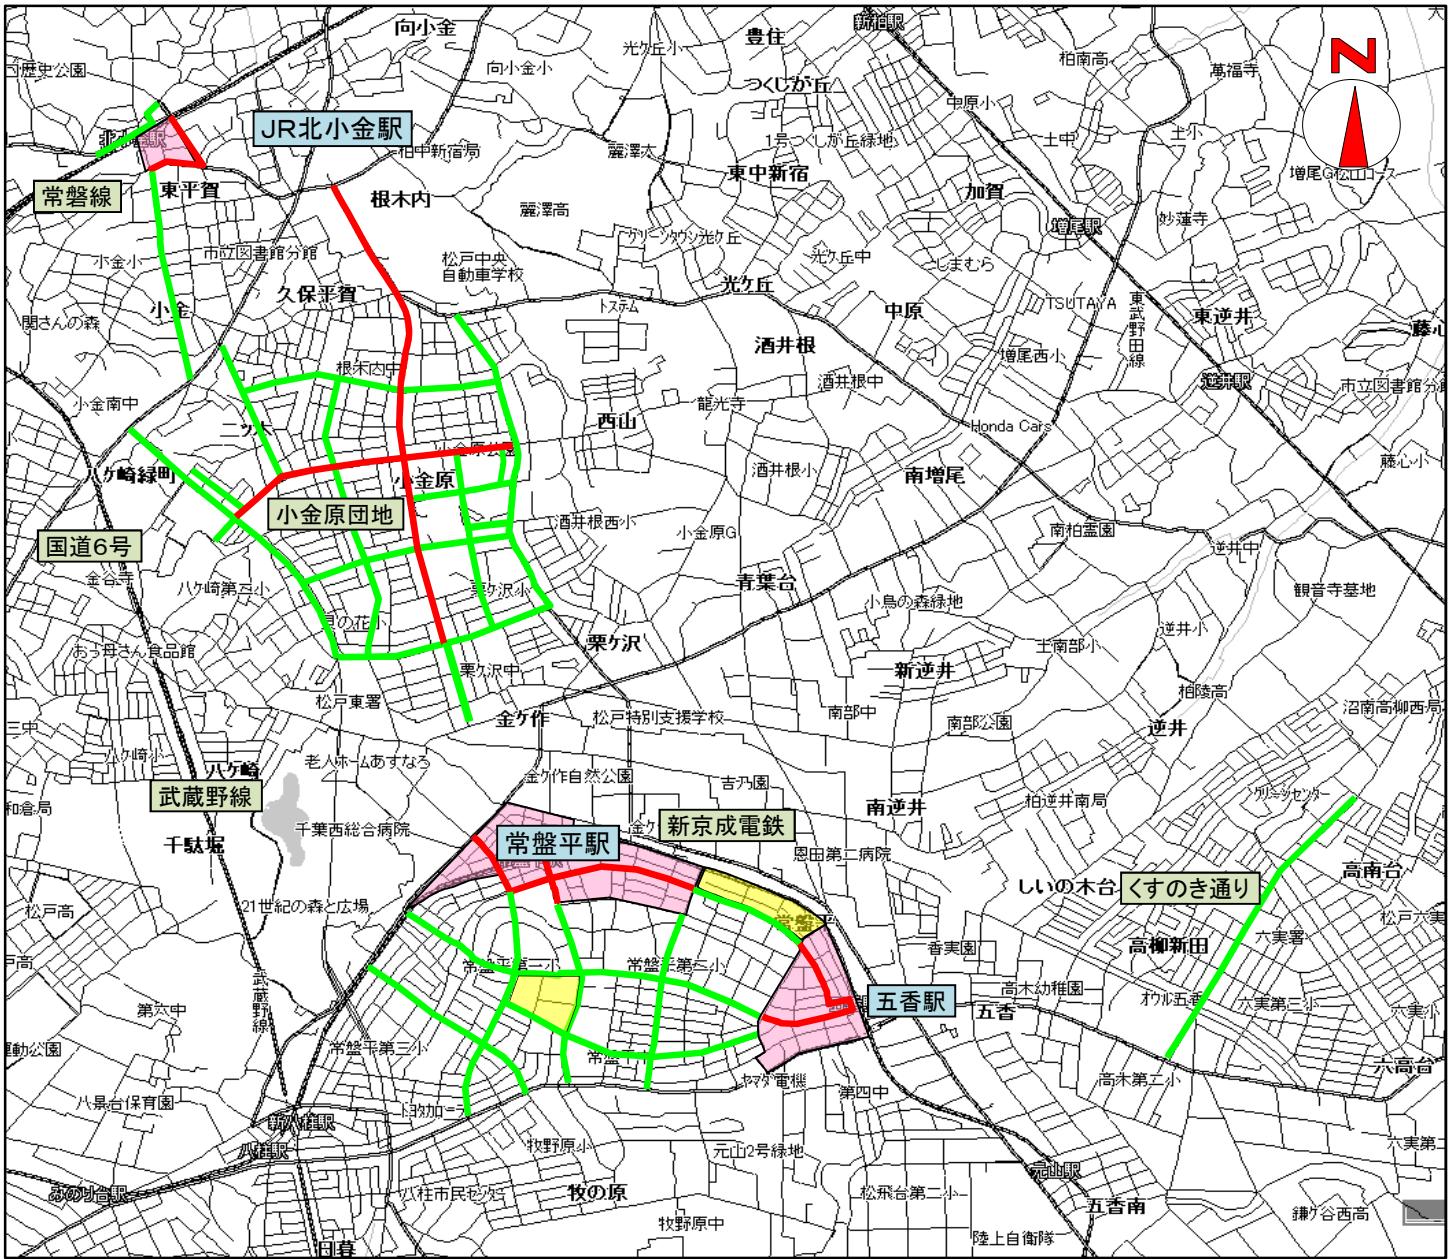

松戸東警察署管内の駐車監視員活動ガイドライン

1. 凡例
2. 最重点路線 —
   - 重点路線 —
   - 最重点地域
   - 重点地域