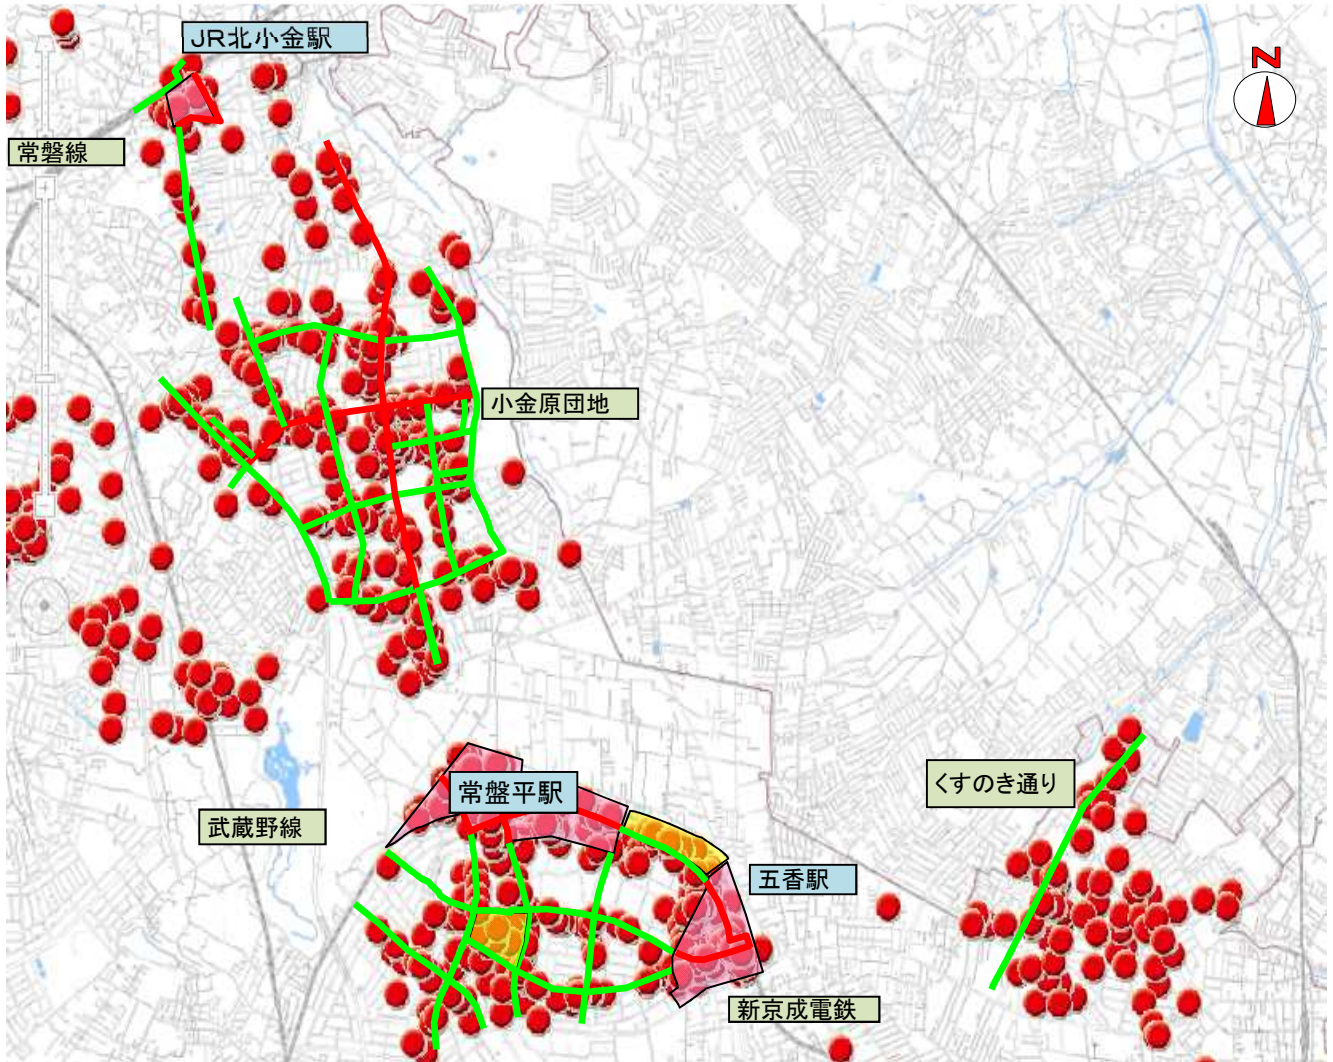

◎重点路線	
路線(区間)	重点時間帯
主要地方道千葉鎌ヶ谷松戸線(松戸市小金原2-16交差点付近から笹塚交差点付近の間)	7:00~0:00
市道:えんじゅゆりのき通り(松戸市常盤平1-1交差点付近から同5-16交差点付近の間)	7:00~0:00
市道:さくら通り(松戸市常盤平3-6交差点付近から同5-4交差点付近の間)	7:00~0:00
市道:はなみずき通り(松戸市常盤平柳町27交差点付近から同市常盤平西窪町2交差点付近の間)	7:00~0:00
市道:とうかえで通り(松戸市常盤平2-10交差点付近から同市常盤平柳町26交差点付近の間)	7:00~0:00
市道:けやき通り(松戸市常盤平3-11交差点付近から同7-24交差点付近の間)	7:00~0:00
市道(松戸市常盤平6-28交差点付近から同3-25交差点付近の間)	7:00~0:00
市道:常盤平第一小学校南側通り(松戸市常盤平6-22交差点から常盤平第一小学校南側交差点付近の間)	7:00~0:00
市道:さくら通り(松戸市警察署交差点付近から笹塚交差点付近の間)	7:00~0:00
市道:さくら通り(松戸市小金原8-8交差点付近から同市小金原5-23交差点付近の間)	7:00~0:00
市道:けやき通り(松戸市二ツ木339交差点付近から同市八ヶ崎4-48交差点付近の間)	7:00~0:00
市道:にせあかしあ通り(松戸市小金原7-17交差点付近から同市小金原5交差点付近の間)	7:00~0:00
市道:たいわんふう通り(松戸市小金原団地入口交差点付近から同市小金原4-16交差点付近の間)	7:00~0:00
市道:さくら通り(松戸市小金原3-14前交差点付近から同市小金原1-1ハイホーム松戸前交差点付近の間)	7:00~0:00
市道:(松戸市小金原1-25ユーカー交通公園前交差点から同市小金原4-36-11久保下交差点付近の間)	7:00~0:00
市道:(松戸市小金原6-6-3松戸北郵便局交差点から同市小金原6-11-5松正酒店前交差点付近の間)	7:00~0:00
市道:(松戸市小金原6-10小金原公園前交差点から同市小金原9-25栗ヶ沢中学校前交差点付近の間)	7:00~0:00
市道:(松戸市八ヶ崎1-10交差点付近から同市八ヶ崎1-31交差点付近の間)	7:00~0:00
市道:(松戸市八ヶ崎2-8交差点付近から同市八ヶ崎2-9交差点付近の間)	7:00~0:00
市道:(松戸市小金原6-10交差点付近から同市小金原6-11交差点付近の間)	7:00~0:00
市道:(松戸市小金原6-9交差点付近から同市小金原6-8交差点付近の間)	7:00~0:00
県道白井流山線:(松戸市東平賀7-1交差点から同市殿平賀211-30交差点付近までの間)	7:00~0:00
市道(松戸市小金433交差点付近から国道6号北小金駅入口交差点付近の間)	7:00~0:00
市道:くすのき通り(松戸市五香4-21先交差点付近から松戸市六高台9-73先交差点付近の間)	7:00~0:00
市道:あめりかふう通り(松戸市小金原7-5交差点付近から金ヶ作202付近交差点付近までの間)	7:00~0:00

重点地域

◎重点地域	
地域	重点時間帯
JR北小金駅周辺(松戸市小金きよヶ丘の一部, 同市小金の一部)	7:00~0:00
新京成電鉄常盤平駅周辺(松戸市常盤平2.3丁目の一部)	7:00~0:00
新京成電鉄五香駅周辺(松戸市常盤平5丁目の一部)	7:00~0:00

◎重点地域	
地域	重点時間帯
常盤平第一小学校周辺(松戸市常盤平7丁目の一部)	7:00~0:00
新京成電鉄沿線(松戸市常盤平4丁目の一部)	7:00~0:00

松戸東警察署管内の駐車監視員活動ガイドライン

- 凡例
- 最重点路線 —
 - 重点路線 —
 - 最重点地域
 - 重点地域

松戸東警察署 放置車両確認標章(駐車違反ステッカー)取付け状況

凡例	～	最重点路線	...	——
		重点路線	...	——
		最重点地域	...	■
		重点地域	...	■
		標章取付場所 (令和元年中)	...	●

注意：この図に示される地点は、警察官及び駐車監視員が、駐車違反取締り（放置車両の確認）を行った付近を表しており、違反場所そのものを表示するものではありません。