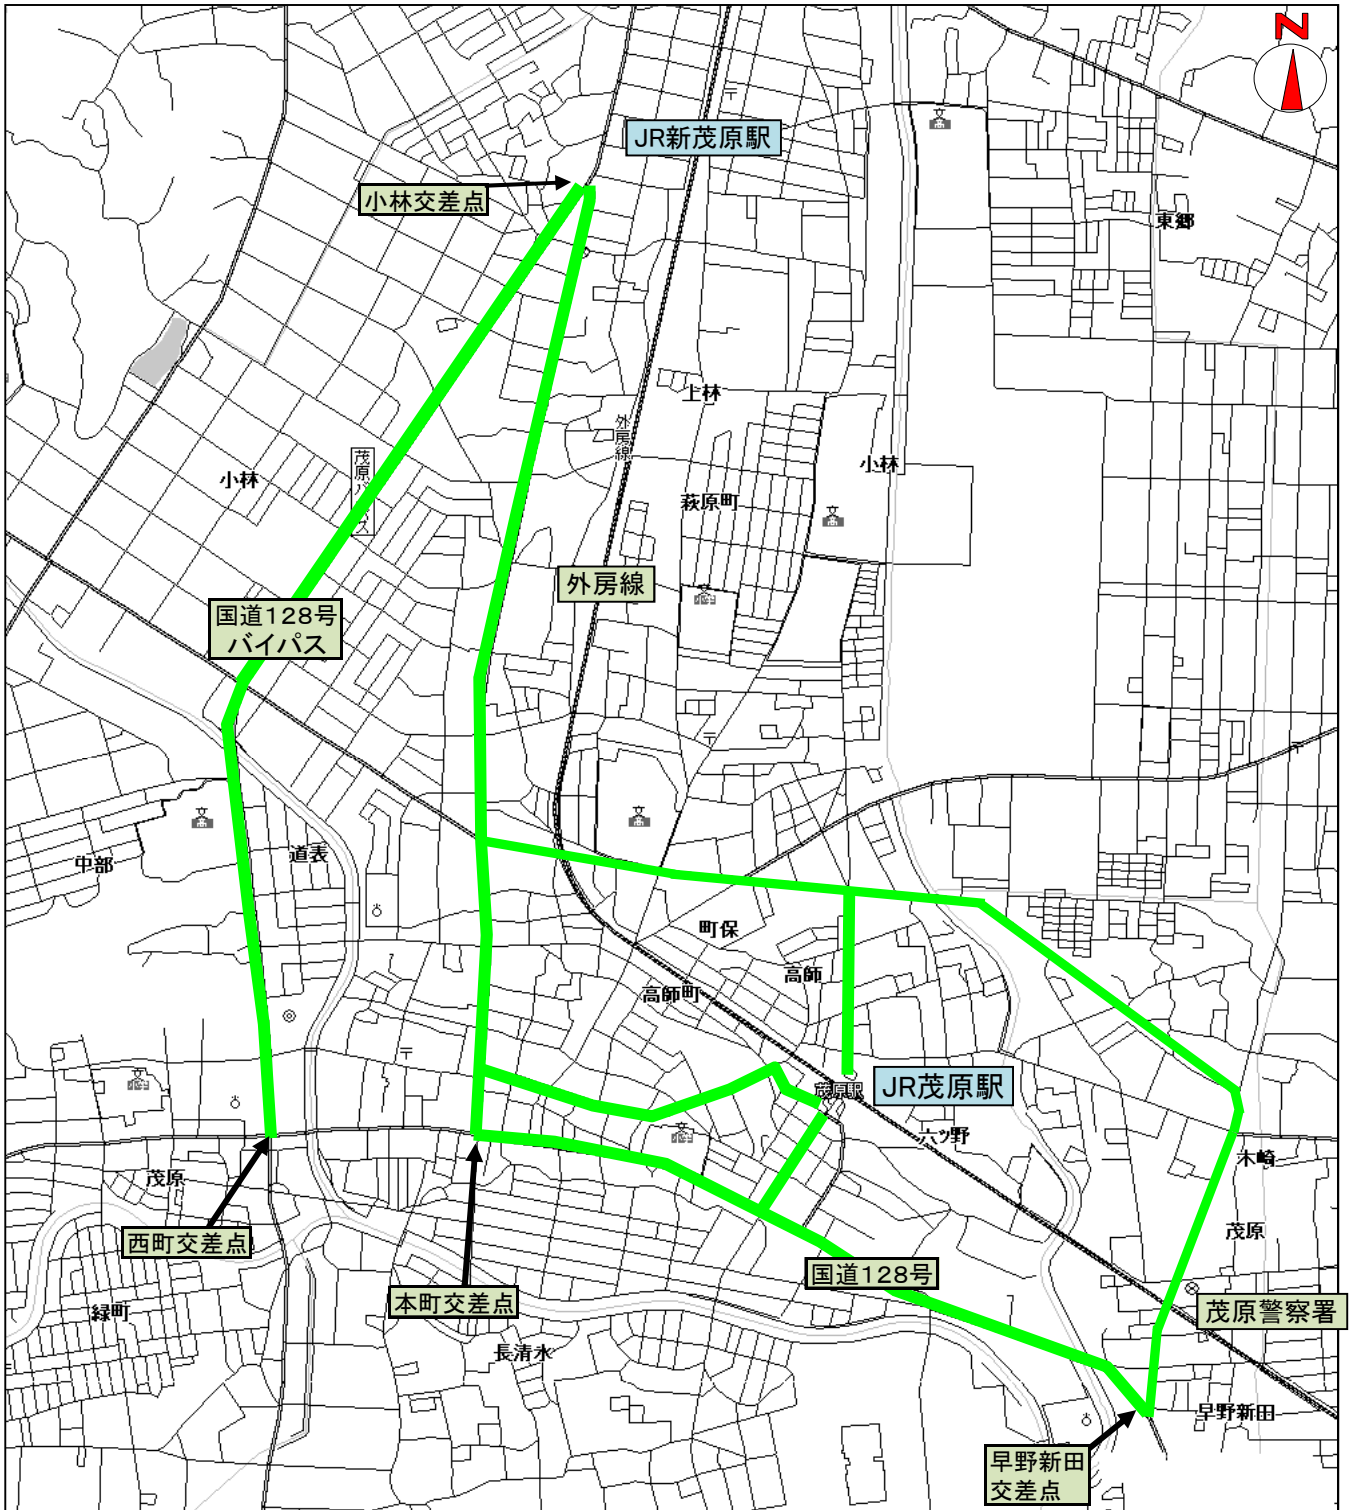

令和3年4月1日

違法駐車取締り活動方針

茂原警察署においては、下記の路線、地域、時間帯を重点に駐車違反取締り活動を推進します。ただし、違法駐車の状態、駐車苦情、交通事故の発生状況等を踏まえ、その他の場所、時間帯においても必要に応じて違法駐車取締りを実施します。

最近の改定: 令和2年4月1日

重点 路線	◎重点路線	
	路 線(区間)	重点時間帯
	国道128号(小林交差点付近から早野新田交差点付近の間)	7:00~23:00
	国道128号バイパス(小林交差点付近から西町交差点付近の間)	7:00~23:00
	市道(JR茂原駅南口ロータリーから茂原市茂原327交差点付近の間)	7:00~23:00
	市道(JR茂原駅東口ロータリーから児童公園前交差点付近の間)	7:00~23:00
	市道(JR茂原駅南口ロータリーから茂原市千代田2-4茂原駅入口交差点付近の間)	7:00~23:00
	市道(茂原市茂原78番地先交差点から茂原市茂原1525番地先交差点までの間)	7:00~23:00
主要地方道茂原長生先(茂原市茂原1525番地先交差点から茂原市高師77番地22先交差点までの間)	7:00~23:00	

千葉県茂原警察署

茂原警察署管内の違法駐車取締り活動方針図

凡例 重点路線