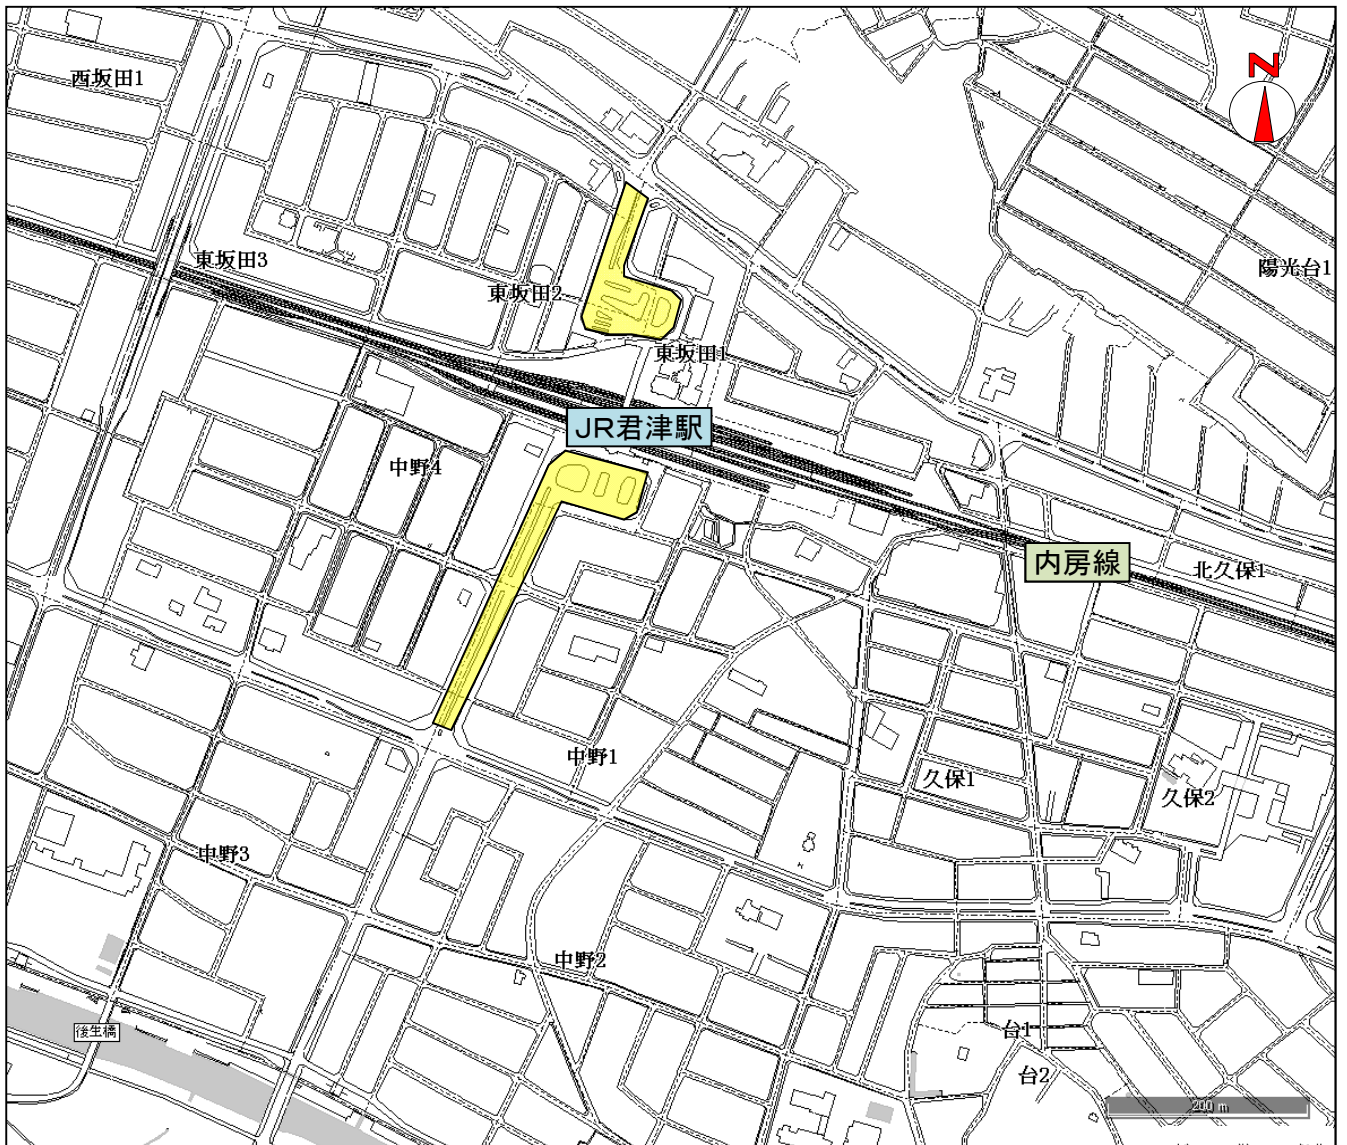

令和3年4月1日

違法駐車取締り活動方針

君津警察署においては、下記の地域、時間帯を重点に駐車違反取締り活動を推進します。
ただし、違法駐車の状態、駐車苦情、交通事故の発生状況等を踏まえ、その他の場所、時間帯においても必要に応じて違法駐車の実施します。

最近の改定：平成29年4月1日

重点地域	◎重点地域	
	地 域	重点時間帯
	JR君津駅(北口、南口ロータリー)周辺	15:00~21:00

千葉県君津警察署

君津警察署管内の違法駐車取締り活動方針図

凡例 重点地域 