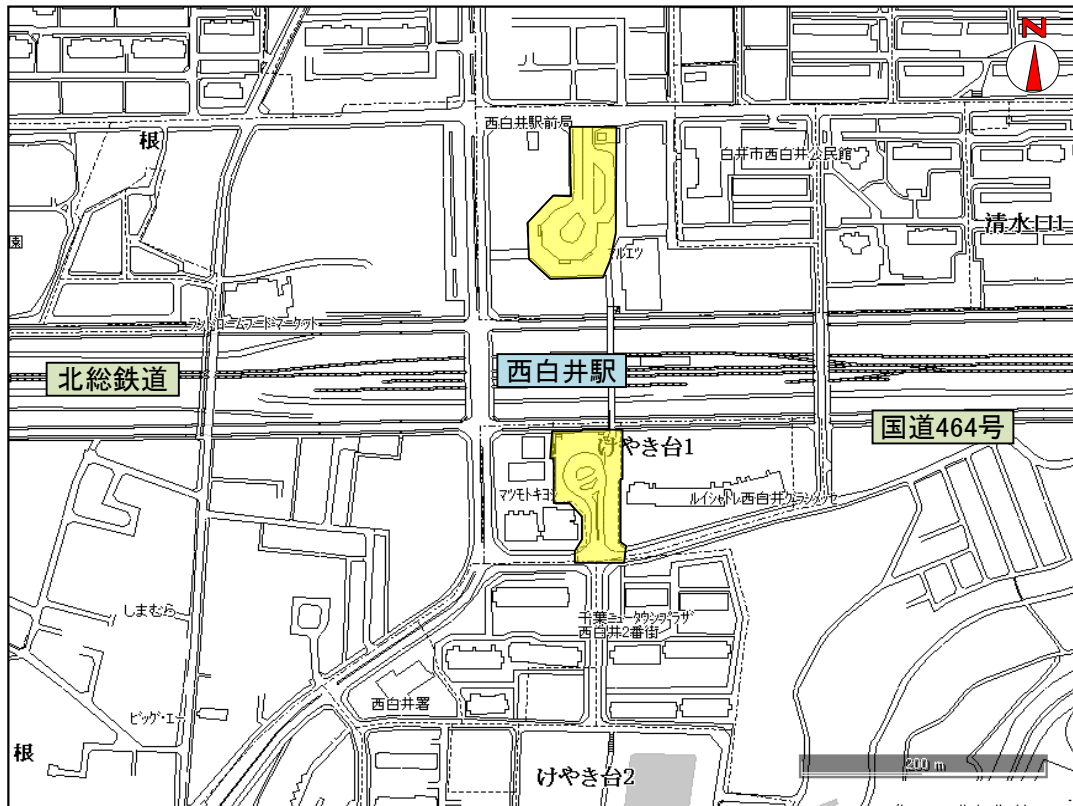

令和3年4月1日

違法駐車取締り活動方針

印西警察署においては、下記の地域、時間帯を重点に駐車違反取締り活動を推進します。
ただし、違法駐車の状態、駐車苦情、交通事故の発生状況等を踏まえ、その他の場所、時間帯においても必要に応じて違法駐車の実施します。

最近の改定:平成31年4月1日

重点 地域	◎重点地域	
	路 線(区間)	重点時間帯
	北総線西白井駅北口ロータリー	10:00~17:00
	北総線西白井駅南口ロータリー	10:00~17:00

千葉県印西警察署

印西警察署管内の違法駐車取締り活動方針図

凡例 重点地域