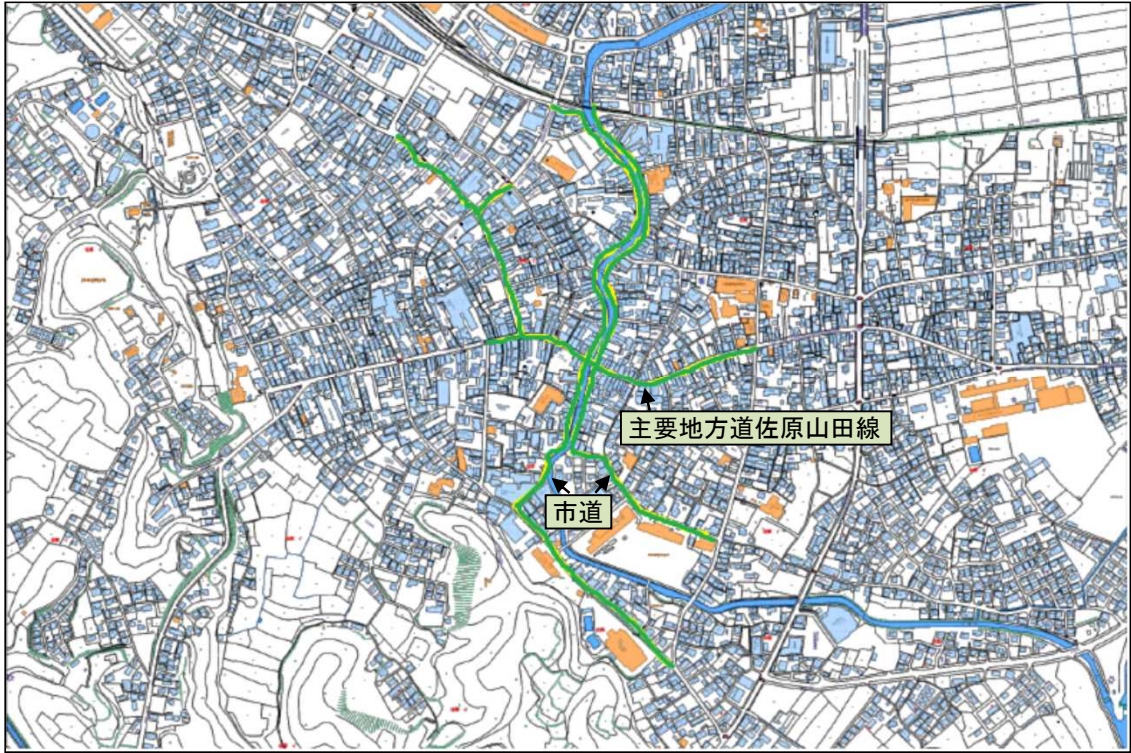

違法駐車取締り活動方針

香取警察署においては、下記の路線、時間帯を重点に駐車違反取締り活動を推進します。
ただし、違法駐車の状態、駐車苦情、交通事故の発生状況等を踏まえ、その他の場所、時間帯においても必要に応じて違法駐車の実施します。

※ 赤字表示は、改定箇所です。

重点路線

◎ 重点路線	
路線(区間)	重点時間帯
県道佐原山田線(香取市佐原イ614伊能忠敬記念館西入口交差点付近から同市佐原イ3378山村会館前交差点付近の間)	10:00~17:00
県道佐原山田線(香取市佐原イ3378山村会館前交差点付近から同市佐原イ69(株)柏屋もなか店前交差点付近の間)	10:00~17:00
市道(香取市佐原イ1858-1日本基督教団佐原教会前交差点付近から同市佐原イ344-2香蕎庵前交差点付近前交差点付近の間)	10:00~17:00
市道(香取市牧野2061平山染物店前交差点から同市佐原イ1733太平建設(株)前交差点, 同所から同市香取市佐原イ455ほていや前交差点付近の間)	10:00~17:00

千葉県香取警察署

香取警察署管内の違法駐車取締り活動方針図

凡例 重点路線 —————