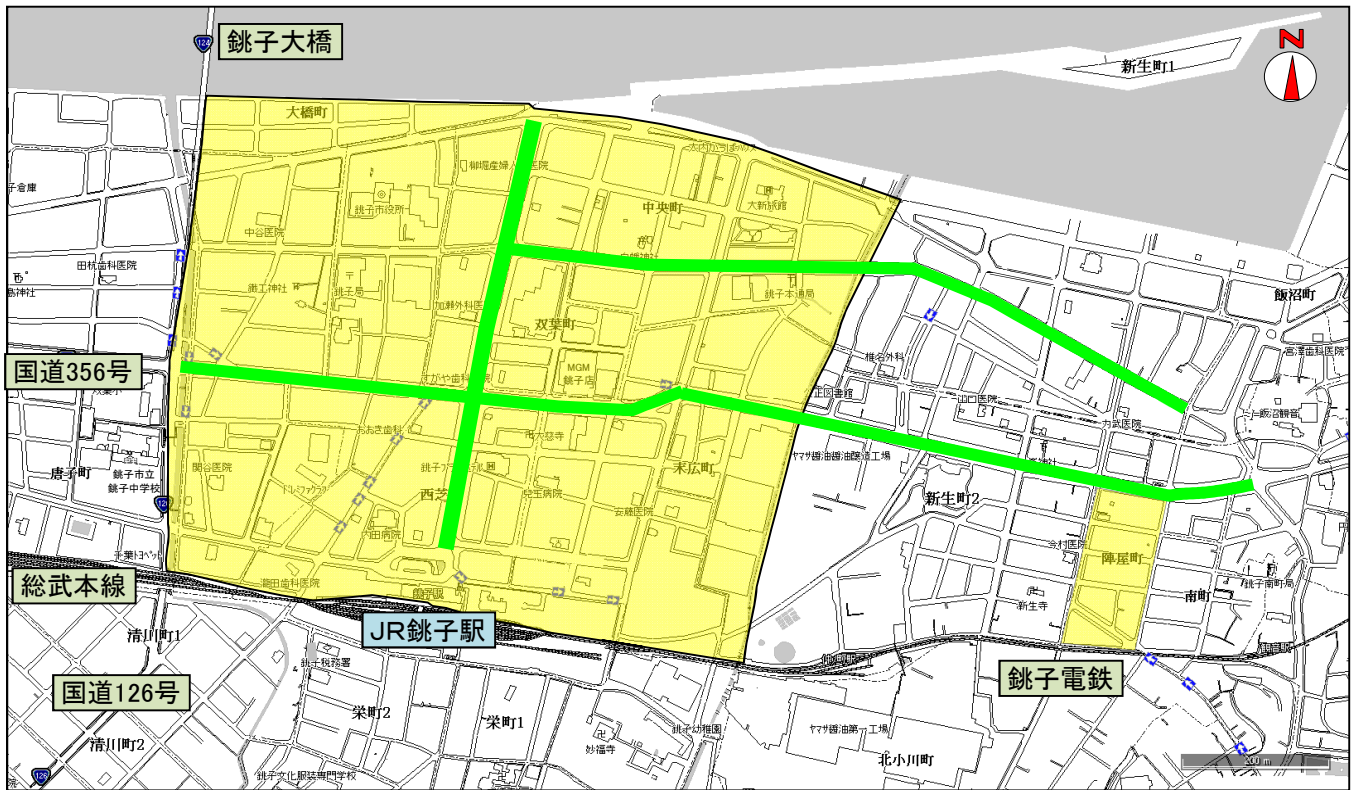

令和3年4月1日

違法駐車取締り活動方針

銚子警察署においては、下記の路線、地域、時間帯を重点に駐車違反取締り活動を推進します。ただし、違法駐車の状態、駐車苦情、交通事故の発生状況等を踏まえ、その他の場所、時間帯においても必要に応じて違法駐車の実施します。

最近の改定：平成28年4月1日

重点 路線	◎重点路線	
	路線(区間)	重点時間帯
	主要地方道銚子停車場線(銚子大橋前交差点付近から末広町広場前交差点付近の間)	8:00~20:00
	県道外川港線(末広町広場前交差点付近から馬場町交差点付近の間)	8:00~20:00
市道(JR銚子駅前から渡船場及びココロード)	8:00~20:00	

重点 地域	◎重点地域	
	地域	重点時間帯
	JR銚子駅周辺(西芝町、東芝町、末広町、若宮町、三軒町)	8:00~20:00
	ココロード銚子商店街周辺(双葉町、中央町、新生町)	8:00~20:00
銚子市陣屋町周辺(3番地、5番地から9番地)	20:00~2:00	

千葉県銚子警察署

銚子警察署管内の違法駐車取締り活動方針図

- 凡例
- 重点路線 
 - 重点地域 