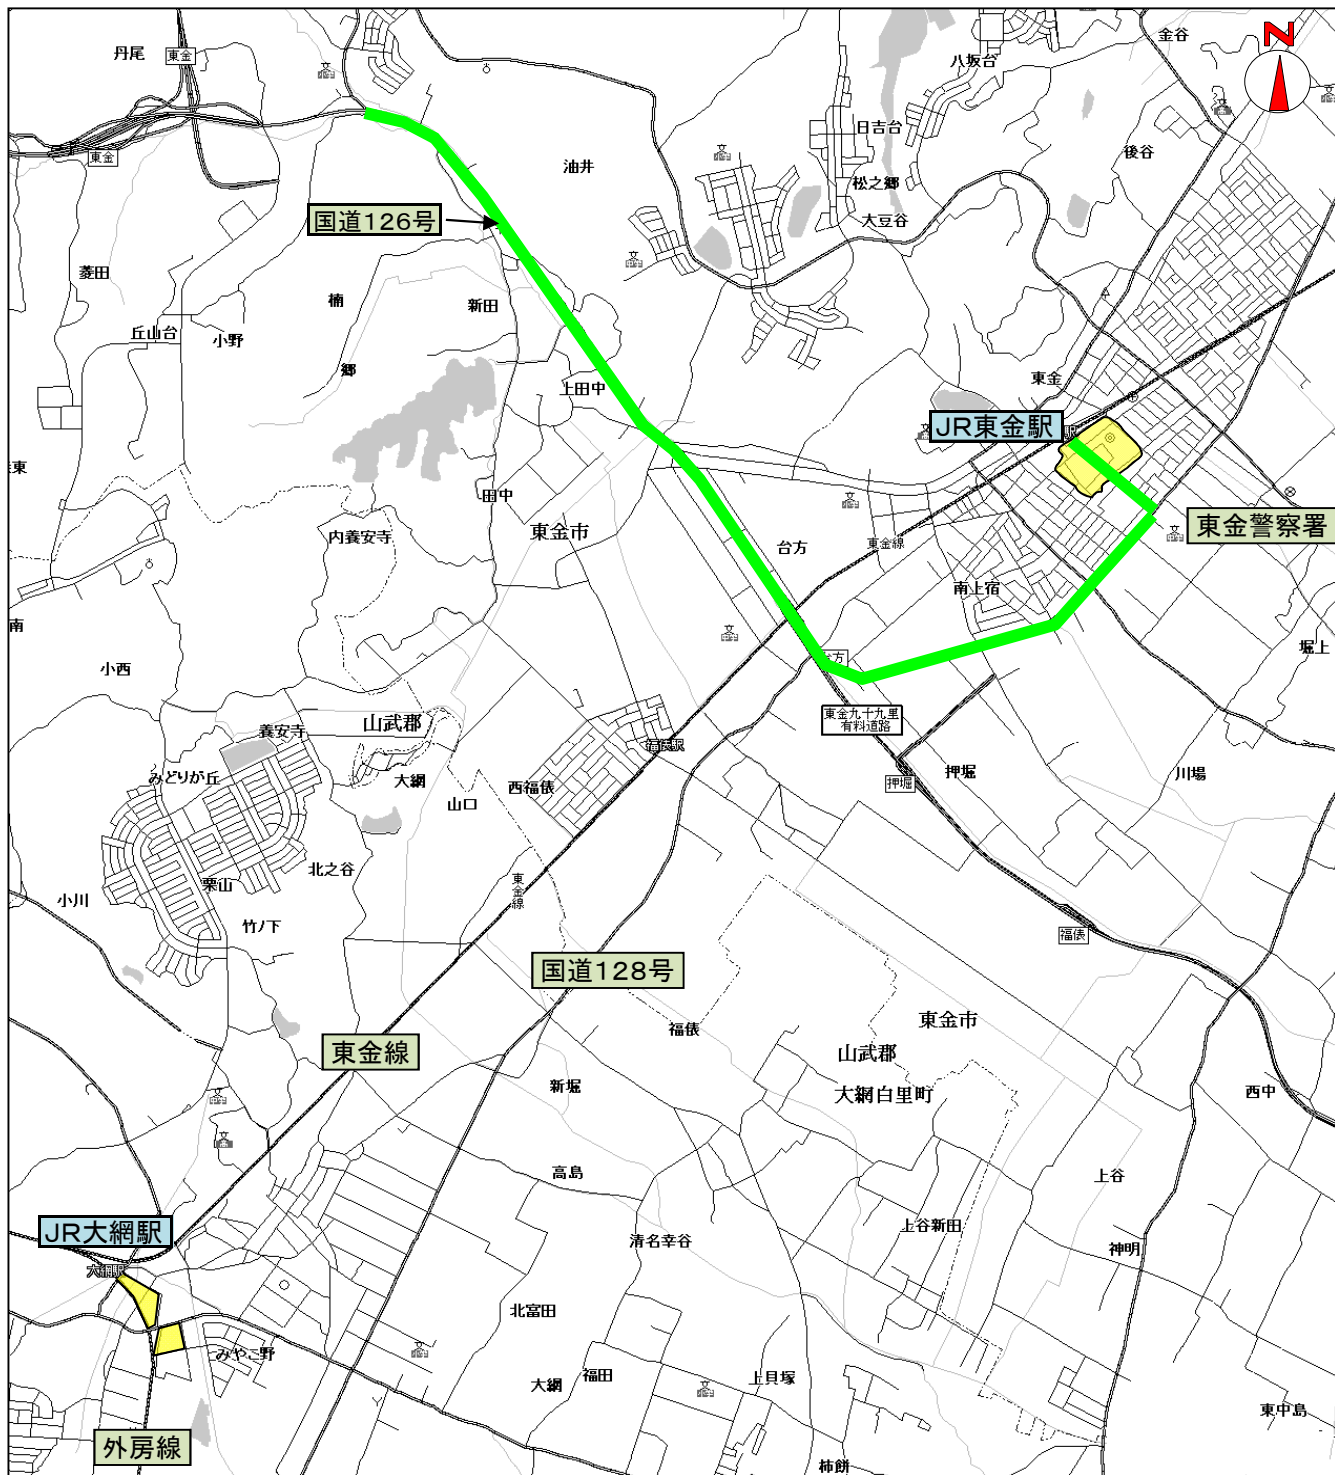

令和3年4月1日

違法駐車取締り活動方針

東金警察署においては、下記の路線、地域、時間帯を重点に駐車違反取締り活動を推進します。
ただし、違法駐車の状態、駐車苦情、交通事故の発生状況等を踏まえ、その他の場所、時間帯においても必要に応じて違法駐車の実施します。

最近の改定：平成28年4月1日

重点 路線	◎重点路線	
	路線(区間)	重点時間帯
	国道126号(小野交差点付近から東金駅東入口交差点付近の間)	7:00~23:00
	市道(東金駅東口交差点付近から東金駅入口交差点付近の間)	7:00~23:00

重点 地域	◎重点地域	
	地域	重点時間帯
	JR東金駅周辺	7:00~23:00
	JR大網駅周辺	7:00~23:00

千葉県東金警察署

東金警察署管内の違法駐車取締り活動方針図

凡例
重点路線 
重点地域 