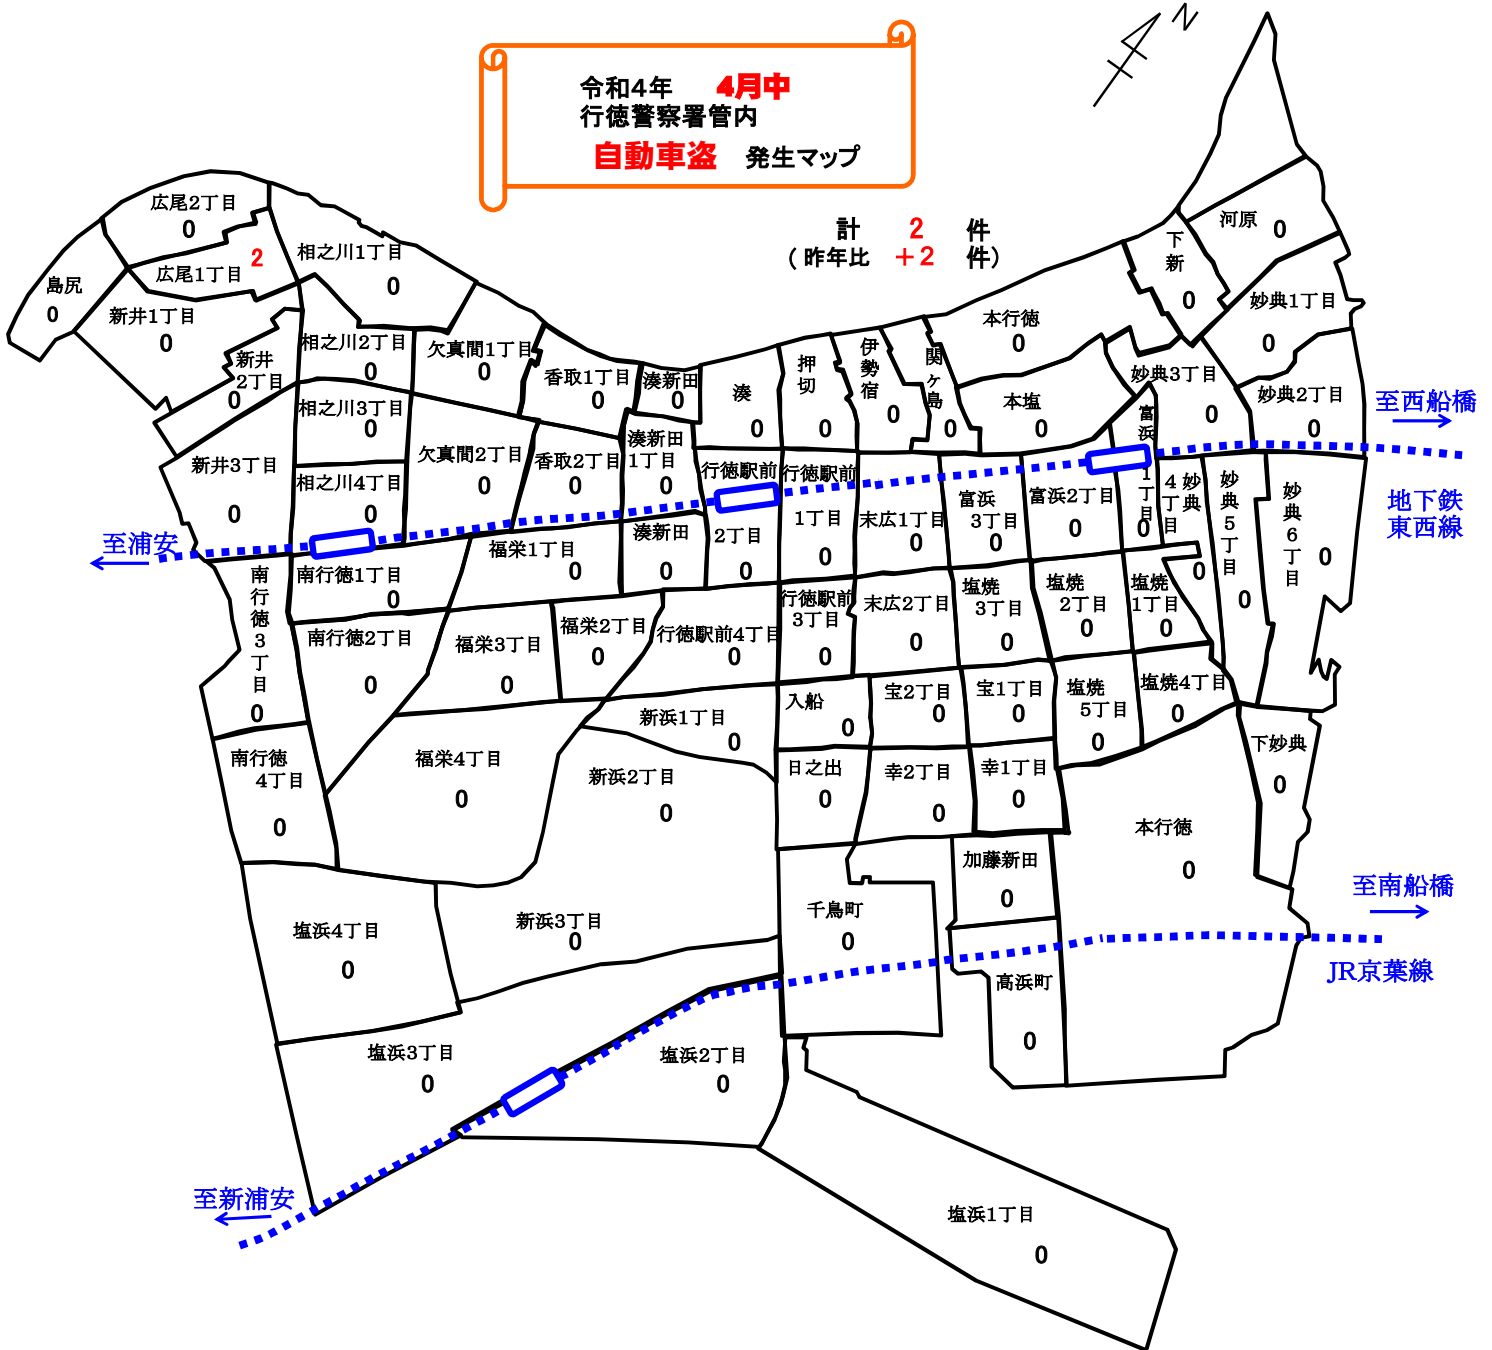

令和4年 4月中
行徳警察署管内
自動車盗 発生マップ

計 2 件
(昨年比 +2 件)

※ 数字が発生件数です。
 ※ データは暫定値のため、後日、千葉県警察本部から発表される最終値とは異なる場合があります。